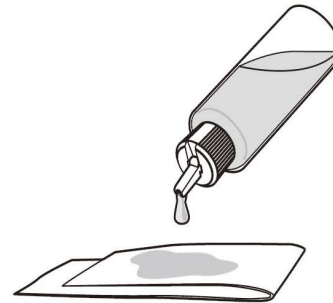

необходимые
тряпка
чистить мылом и водой
либо

✳

чистота
поверхности
монорельса

ежедневно
после

используйте
масло (либо моторным
вязкости 20 (либо моторным
1 3-in-1).
вдоль

смазывать
при

движения

✳