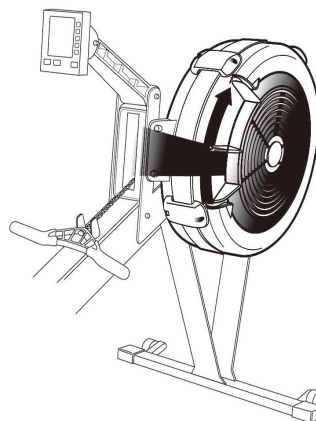

ОСНОВНЫЕ

● оплот влен е работает махов а. а
с л е.

● ы
вы , .
по азател
Bluetooth APP Performance Monitor.
собственные , ,
алор , .

● Задавайте нужное вам сопротивление.

ное .
е оменд ем
3-5. тот
себя йдарке.
р растет

● а
,ваттах . атч может
разл чные

●