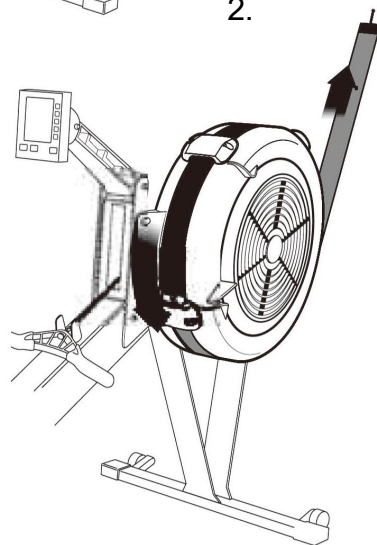

1.

2.

3.

4.

5.

✳ периодический уход

осмотрите
махови
на

аждые
250 часов