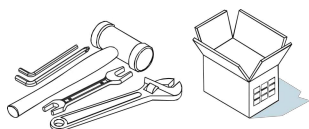

8		P-30-230 /	0-30- 230 (±10)В PM			a. 7.5 ( ). b. 6 c.
9						
10	20-10					1. 2. 20 10
11	10-20					1. ежим 2. пражнение 10 20
12	станов а интервала					1. ежим 2. ользователь упражнений и отдыха
13	лительность					станов а
14	истан ия					станов а
15	алории					станов а
16	исло греб ов					станов а
17	льс					станов а
18	 ON/OFF					л чение Bluetooth