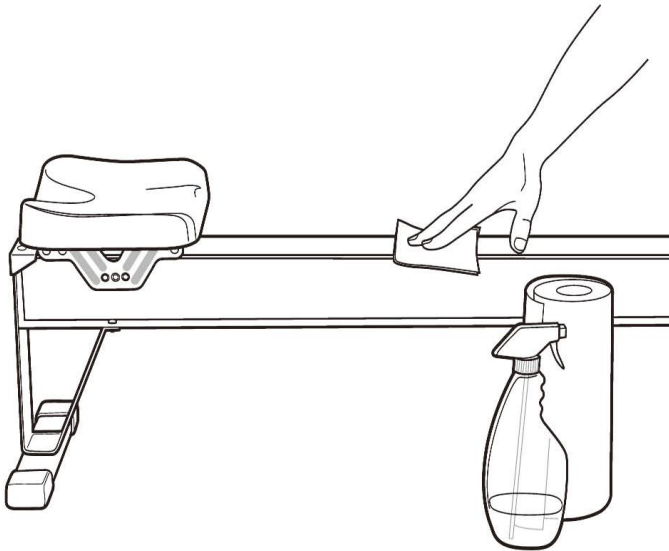

необходимые
тряпка
чистить мылом и водой
либо

✳

чистота
поверхности
монорельса

ежедневно
после

используйте
масло (либо моторным
вязкости 20 (либо моторным
1 3-in-1).
вдоль