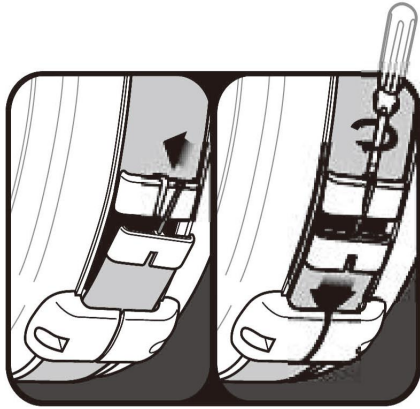

✳ периодический уход

осмотрите
махови
на

аждые
250 часов

6.

7.

смотрите
махови
на

замена

используйте батареи 4 * AA. (для
при вставке 5)