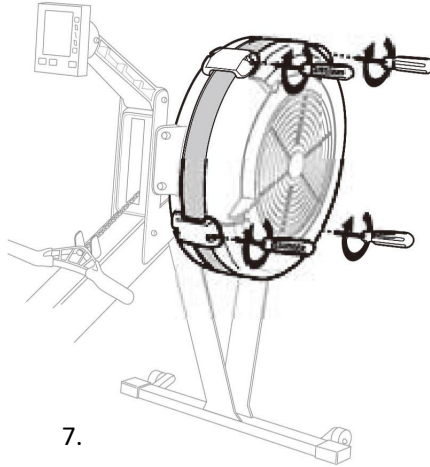

✳ периодический уход

осмотрите
махови
на

аждые
250 часов

6.

7.

смотрите
махови
на

замена

используйте батареи 4 * AA. (для
при вставке 5)