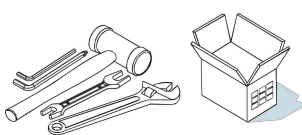

ля

QR- од

а
Bluetooth

ояснен я:

1. р
2. р

1		0:00~99:59	±1			1. 2. 3. 4	"0" (4)
2		0~9999	0~9990 ±10K ±10M			1. 2. 3. 4	"0"
3		0~9999	0~9990 (±10)			1. 2. 3. 4	"0" (4)
4	/	0~9999				a. b. 4.6	" " : 3
5		0~9999	0~9990 (±10)			STROKES" 5	"TOTAL"
6	бщее оличество	0~9999					-
7		0~9999				a. b. 4.6 c.	5 3