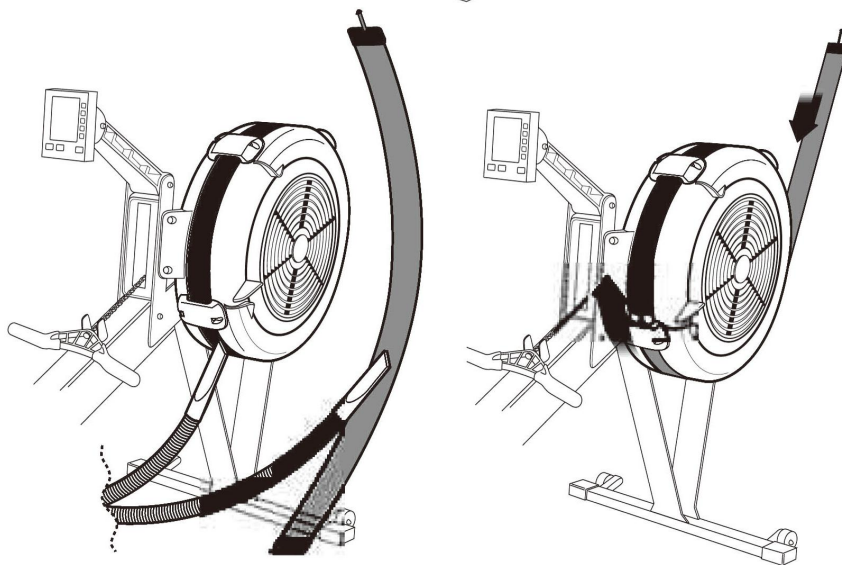

4.

5.

✳ периодический уход

осмотрите
махови
на

аждые
250 часов