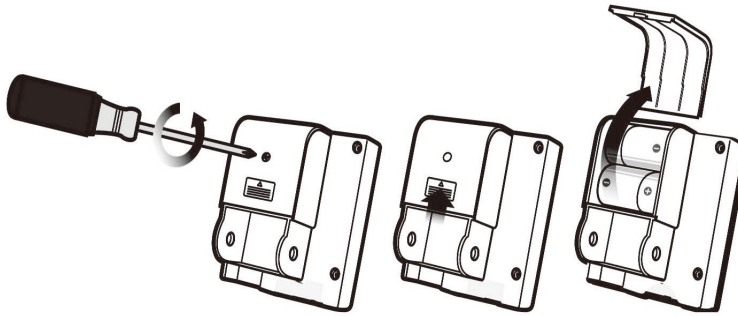

✳ периодический уход

осмотрите
махови
на

аждые
250 часов

6.

7.

смотрите
махови
на

замена

используйте батареи 4 * AA. (для
при вставке 5)