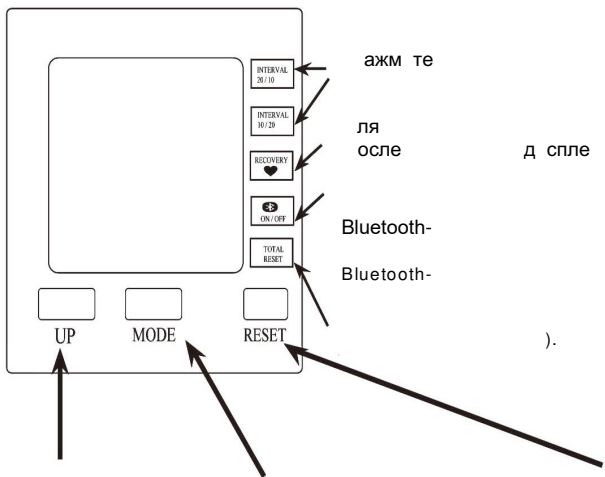

● а
,ваттах . атч может
разл чные

●

щ щен е : маховика 1 - 5

олее : ровень маховика 6 - 10

Fi1-F6.
Bluetooth APP.
Bluetooth.

- | | | | | | |
|----|-------------|----|-------------|----|---|
| A. | | A. | | A. | |
| B. | :0:0 0~99:(| B. | | B. | |
| | 0:01 | C. | | C. | |
| | 1:00 | D. | | D. | |
| C. | :0~9990 | E. | "SET KEY" 2 | E. | 3 |
| (| 10) | | | | |
| D. | :0~9990 | | | | |
| (| 10 | | | | |
| E. | :0~9990 | | | | |
| (| 10) | | | | |