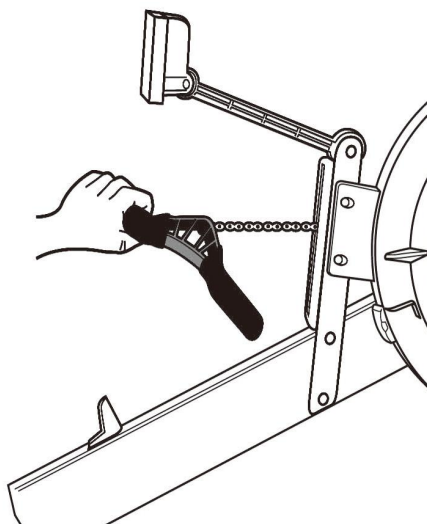

смотр
сочленения
р ояти
и

аждые
250 часов