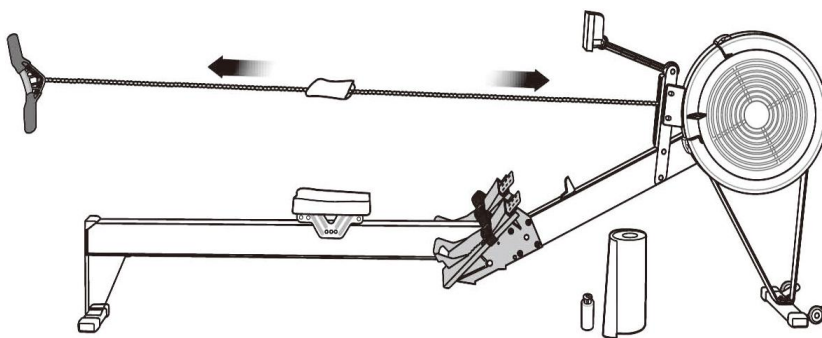

необходимые
тряпка
чистить мылом и водой
либо

✳

чистота
поверхности
монорельса

ежедневно
после

используйте
масло (либо моторным
вязкости 20 (либо моторным
1 3-in-1).
вдоль

смазывать
при

движения

✳