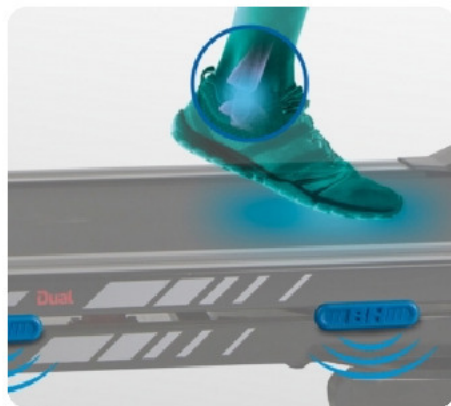

Система амортизации, сокращающая нагрузку на суставы