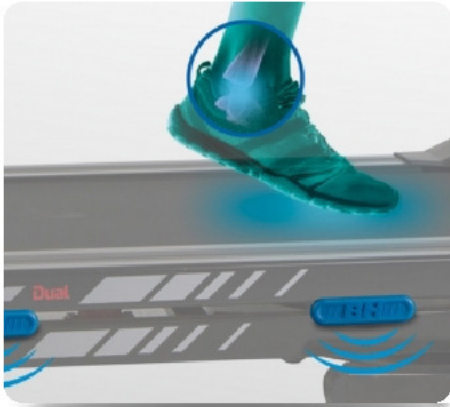

Система амортизации, сокращающая нагрузку на суставы