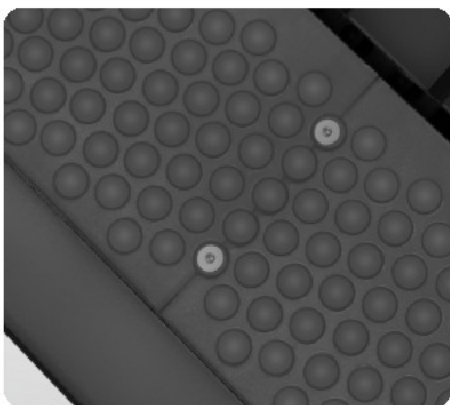

Теги: [Профессиональные беговые дорожки](#), [Беговые дорожки Bronze Gym](#)

Вогнутая форма поверхности

Система искусственного торможения бегового полотна (6 положений)

Усиленный профиль рамы

Прорезиненные накладки на деку для лучшей устойчивости

Высококачественное профессиональное полотно, состоящее из прорезиненных реек

Эргономичные рукоятки для различных видов хватов

3 290 руб. **Транспортировочные ролики**

В наличии

ВМ

Рукоятка для удобного перемещения