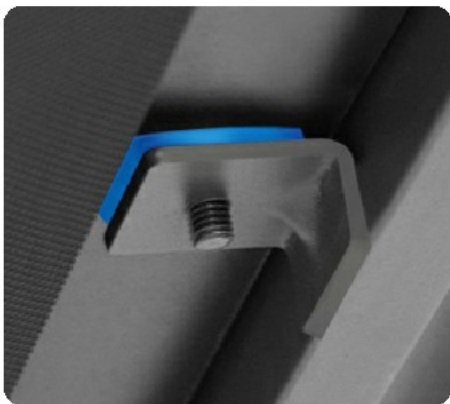

Амортизация на основе 8-ми плоских эластомеров

Двухфазная гидравлика Easy Drop™

Транспортировочные ролики

Антискользящие накладки для ног на боковых направляющих

Голубой LCD дисплей с диагональю 3.2 дюйма (8.2 см.)