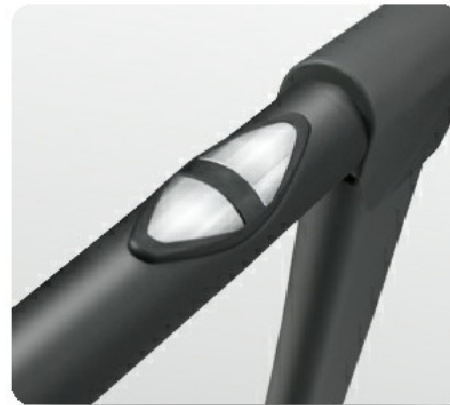

Сенсорные датчики пульса