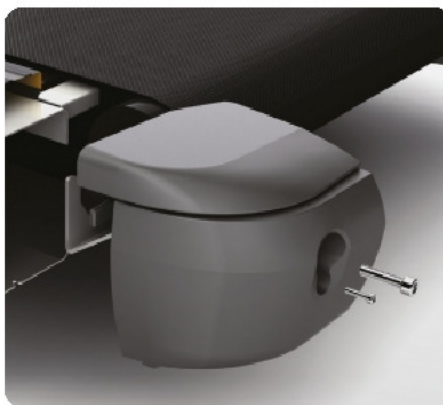

Амортизационная система настроена на оптимальную жесткость, на любых скоростных режимах дорожка максимально комфортна и безопасна

Двухслойное коммерческое полотно Habasit™ с рабочей поверхностью 152\*56 см.