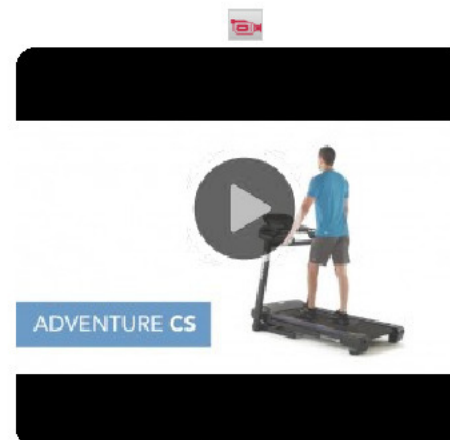

Видео Horizon Adventure CS