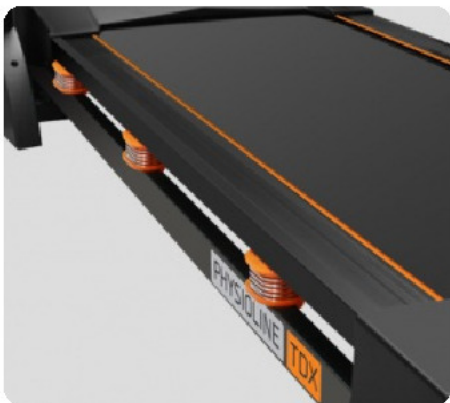

Теги: [Домашние беговые дорожки](#), [Беговые дорожки Svensson Body Labs](#)

СЕНСОРНЫЙ TFT-ДИСПЛЕЙ 18 CM

ДВИГАТЕЛЬ MITSUBISHI МОЩНОСТЬЮ 3,25 Л.С.

ЭЛЕКТРИЧЕСКАЯ РЕГУЛИРОВКА УГЛА НАКЛОНА 0-15%

СИЛИКОН-ГЕЛИЕВЫЕ ПОДУШКИ С ПРУЖИНАМИ  
PHYSIO-RUN™

ДВУХСЛОЙНОЕ БЕГОВОЕ ПОЛОТНО ТОЛЩИНОЙ  
1,8 MM

ГИДРАВЛИЧЕСКОЕ СКЛАДЫВАНИЕ SOFT-DROP™

СЕНСОРНЫЕ ДАТЧИКИ ПУЛЬСА

МУЛЬТИМЕДИЙНАЯ КОМПОНЕНТА

ДЕРЖАТЕЛИ ДЛЯ ЕМКостей

КЛАВИШИ УПРАВЛЕНИЯ НА ПОРУЧНЯХ КОНСОЛИ

КОМПЕНСАТОРЫ НЕРАВНОСТЕЙ ПОЛА