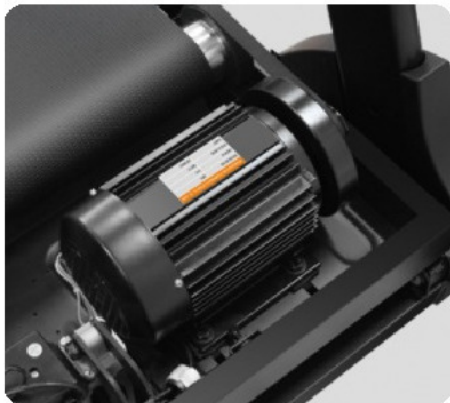

ДВИГАТЕЛЬ MITSUBISHI МОЩНОСТЬЮ 3,25 Л.С.