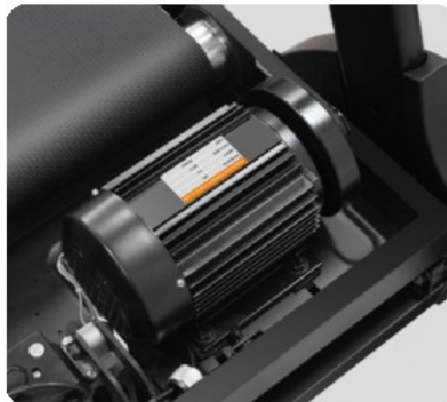

ДВИГАТЕЛЬ MITSUBISHI МОЩНОСТЬЮ 3,75 Л.С.