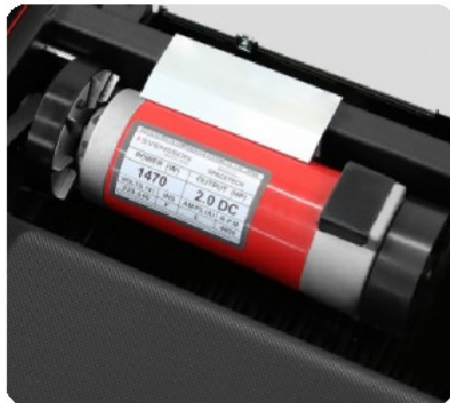

ДВИГАТЕЛЬ FUJI МОЩНОСТЬЮ 2,0 Л.С.