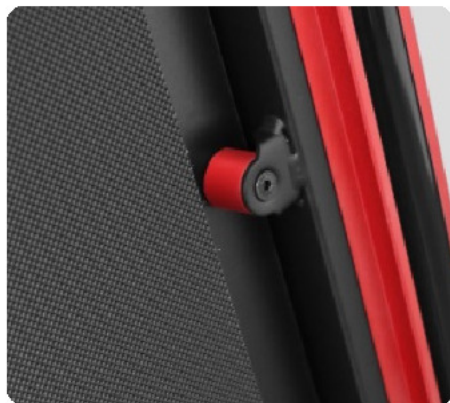

СИСТЕМА АМОРТИЗАЦИИ