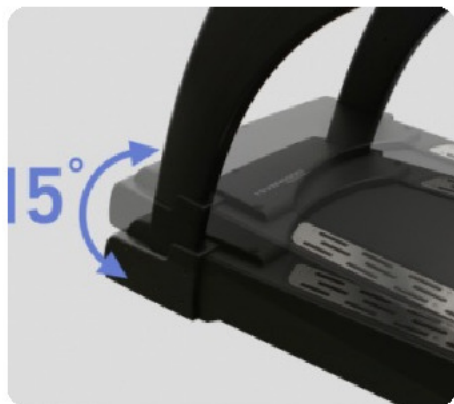

---

Назначение	профессиональное
Тип	электрическая
Профиль рамы	антикоррозийная обработка, покраска в 1 слой
Тип пластика	АБС-пластик из исходного сырья
Скорость	1-25 км/ч
Двигатель	5 л.с. Leeson (переменный ток AC)
Пиковая мощность	8,2 л.с.
Беговое полотно	3,5 мм, ортопедическое, коммерческого класса
Размер бегового полотна	164*61 см
Регулировка угла наклона	электрическая
Угол наклона	0-15%
Дека	28 мм, парафинированная
Система амортизации	есть
Измерение пульса	сенсорные датчики, беспроводной Polar™ совместимый приемник
Управление на поручнях	нет
Консоль	основной LED дисплей + 6 дополнительных LCD дисплеев
Показания консоли	профиль, время, скорость, дистанция, калории, угол наклона, пульс, шагометр, жиросанализатор (Body Fat)
Общее количество программ	28
Тренировочные программы	18 предустановленных программ, 3 целевые тренировки (время, дистанция, калории)
Пульсозависимые программы	3
Пользовательские программы	3
Ручной режим	есть
Мультимедиа	воспроизведение аудио файлов, встроенные динамики (5 Ватт)
Разъемы	USB, AUX IN, AUX OUT mini jack 3,5 мм (для MP3-плееров, смартфонов и наушников)
Интеграционные технологии	нет
Интернет	нет
Язык(и) интерфейса	английский
Вентилятор	нет
Подставка под планшет	есть
Зарядка смартфона	есть
Транспортировочные ролики	есть
Компенсаторы неровностей пола	есть
Складывание	нет
Размер в рабочем состоянии (Д*Ш*В)	215*99*151 см
Упаковка	1 коробка (прочный прессованный картон с усиленными фанерными вставками)
Габариты	231*105*52 см
Объем	1,260 куб. м
Вес нетто	226 кг
Вес брутто	300 кг
Макс. вес пользователя	220 кг
Питание	сеть 220 вольт
Энергосбережение	есть
Производитель	Jörgen Svensson, Швеция
Страна изготовления	КНР

Теги: [Профессиональные беговые дорожки](#), [Беговые дорожки Svensson Industrial](#)

1 LED и 6 LCD-ДИСПЛЕЕВ

СВЕРХПРОЧНЫЙ ТЯЖЕЛЫЙ ПРОФИЛЬ

ДВИГАТЕЛЬ LEESON МОЩНОСТЬЮ 5,0 Л.С. (AC)

ЭЛЕКТРИЧЕСКИ ИЗМЕНЯЕМАЯ РЕГУЛИРОВКА  
УГЛА НАКЛОНА 0-15%