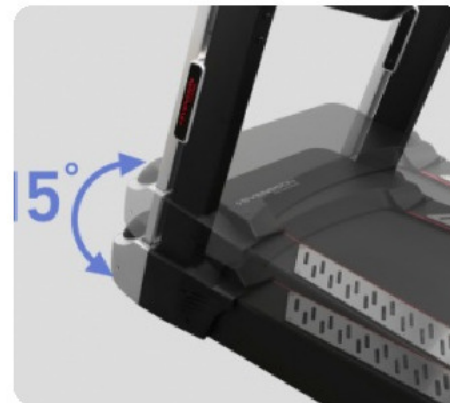

ЭЛЕКТРИЧЕСКАЯ РЕГУЛИРОВКА УГЛА НАКЛОНА 0-15%