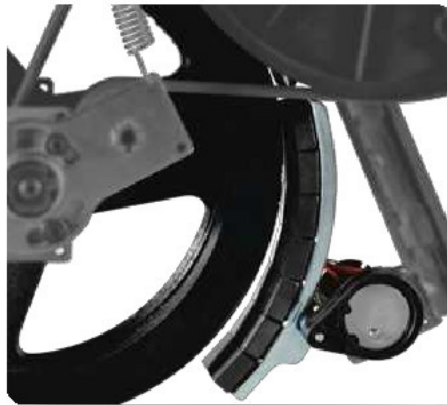

Нулевое расстояние между педалями ZEROgap™ и супермалый Q-Фактор E.S.Q.F.™ 43 мм. для имитации естественных движений

Технология STRAIGHTUp™ фиксирует тело в вертикальном положении

Рычаги IDEALfit™ настроены под любого пользователя вне зависимости от его телосложения

Низкая высота стартового положения 24,5 см. SUREstep™ - это удобно и безопасно

Втулки (подшипники скольжения) SMOOTHpulley™ шведской AB SKF позволяют добиться лучшего скольжения и долговечности

Механически изменяемый угол наклона позволяет более акцентированно загружать необходимые группы мышц