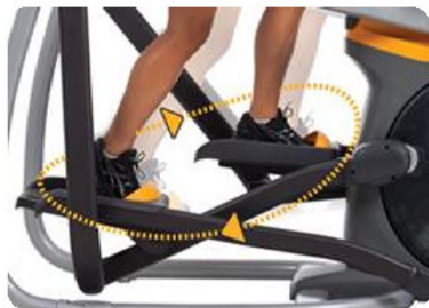

Разработанная Институтом Купера траектория Bioradius Perfect Stride™ для наилучшего аэробного результата