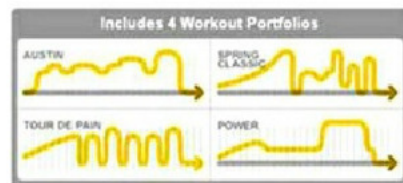

WEB on-line сервис LiveStrong.com для загрузки, сохранения и анализа персональных тренировочных данных