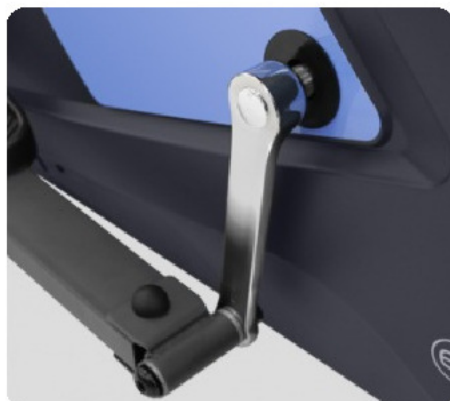

## APPLEGATE E22 A Эллиптический тренажер

Цена: 36 790 руб.

Склад: Москва - Ожидается, 26.03.2021

---

APPLEGATE E22 A с электромагнитной системой нагружения относится к классу среднегабаритных эллиптических тренажеров для домашнего применения. Его отличает устойчивая рамная конструкция из усиленного профиля, выдерживающая вес пользователя до 120 кг. Система нагружения построена на базе классического заднего привода. Электромагнитная система нагружения по технологии Bio-Flow + обеспечивает биомеханически правильное педалирование и корректное распределение нагрузки по всей траектории движения. За высокое качество кручения отвечает трехкомпонентный педальный узел и мощный сбалансированный маховик с инерционным весом 22 кг. Длина шага составляет 42 см. Расстояние между педалями (так называемый "малый Q-Фактор S.Q.F. ") составляет всего 18 см - это одно из самых минимальных значений для эллипсоидов с задним приводом. Чем меньше такое значение, тем больше тренировка на тренажере приближена к естественным движениям во время бега.

К числу дополнительных характеристик эллипсоида относятся такие опции как транспортировочные ролики и компенсаторы неровностей пола. Таким образом, переместить изделие из одного места в другое не составит большого труда даже для хрупкой девушки, а компенсаторы позволят отрегулировать положение ножек на неровной поверхности.

Теги: [Домашние эллиптические тренажеры](#), [Эллиптические тренажеры AppleGate](#)

ГОЛУБОЙ LCD-ДИСПЛЕЙ 14 CM

ТРЕХКОМПОНЕНТНЫЙ ПЕДАЛЬНЫЙ УЗЕЛ

ДЛИНА ШАГА 42 CM

ЗАУЖЕННОЕ РАССТОЯНИЕ МЕЖДУ ПЕДАЛЯМИ (18 CM)

АНТИСКОЛЬЗЯЩИЕ ПЕДАЛИ УВЕЛИЧЕННОГО РАЗМЕРА