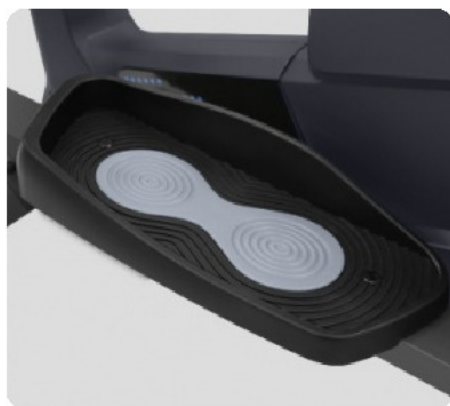

К числу дополнительных характеристик эллипсоида относятся такие опции как транспортировочные ролики и компенсаторы неровностей пола. Таким образом, переместить изделие из одного места в другое не составит большого труда даже для хрупкой девушки, а компенсаторы позволят отрегулировать положение ножек на неровной поверхности.

Теги: [Домашние эллиптические тренажеры](#), [Эллиптические тренажеры AppleGate](#)

ГОЛУБОЙ LCD-ДИСПЛЕЙ 14 CM

ТРЕХКОМПОНЕНТНЫЙ ПЕДАЛЬНЫЙ УЗЕЛ

ДЛИНА ШАГА 42 CM

ЗАУЖЕННОЕ РАССТОЯНИЕ МЕЖДУ ПЕДАЛЯМИ (18 CM)

АНТИСКОЛЬЗЯЩИЕ ПЕДАЛИ УВЕЛИЧЕННОГО РАЗМЕРА

КОМПЕНСАТОРЫ НЕРОВНОСТЕЙ ПОЛА

ТРАНСПОРТИРОВОЧНЫЕ РОЛИКИ

СЕНСОРНЫЕ ДАТЧИКИ ПУЛЬСА

ПОДСТАВКА ПОД ПЛАНШЕТ ИЛИ СМАРТФОН