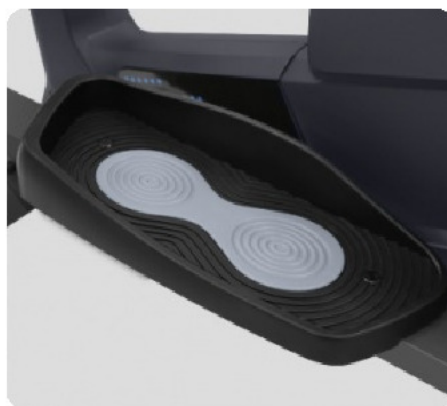

Цена: 32 190 руб.

Склад: Москва - Ожидается, 26.03.2021

APPLEGATE E22 M с магнитной системой нагружения относится к классу среднегабаритных эллиптических тренажеров для домашнего применения. Его отличает устойчивая рамная конструкция из усиленного профиля, выдерживающая вес пользователя до 120 кг. Система нагружения построена на базе классического заднего привода. Магнитная система нагружения по технологии bio-Flow обеспечивает биомеханически правильное педалирование и корректное распределение нагрузки по всей траектории движения. За высокое качество кручения отвечает трехкомпонентный педальный узел и мощный сбалансированный маховик с инерционным весом 22 кг. Длина шага составляет 42 см. Расстояние между педалями (так называемый "малый Q-Фактор S.Q.F. ") составляет всего 18 см - это одно из самых минимальных значений для эллипсоидов с задним приводом. Чем меньше такое значение, тем больше тренировка на тренажере приближена к естественным движениям во время бега.

Тренировочный компьютер представлен черно-белым LCD-дисплеем диагональю 9 см. На экран выводятся все основные параметры тренировки - время, дистанция (за тренировку/общая), скорость, калории и пульс. Нагрузка регулируется механическим путем в 8 положениях. К числу дополнительных характеристик эллипсоида относятся такие опции как транспортировочные ролики и компенсаторы неровностей пола. Таким образом, переместить изделие из одного места в другое не составит большого труда даже для хрупкой девушки, а компенсаторы позволяют отрегулировать положение ножек на неровной поверхности.

Теги: [Домашние эллиптические тренажеры](#), [Эллиптические тренажеры AppleGate](#)

ЧЕРНО-БЕЛЫЙ LCD-ДИСПЛЕЙ ДИАГОНАЛЬЮ 9 CM

ТРЕХКОМПОНЕНТНЫЙ ПЕДАЛЬНЫЙ УЗЕЛ

ДЛИНА ШАГА 42 CM

ЗАУЖЕННОЕ РАССТОЯНИЕ МЕЖДУ ПЕДАЛЯМИ (18 CM)

АНТИСКОЛЬЗЯЩИЕ ПЕДАЛИ УВЕЛИЧЕННОГО РАЗМЕРА

КОМПЕНСАТОРЫ НЕРОВНОСТЕЙ ПОЛА

ТРАНСПОРТИРОВОЧНЫЕ РОЛИКИ

СЕНСОРНЫЕ ДАТЧИКИ ПУЛЬСА

ПОДСТАВКА ПОД ПЛАНШЕТ ИЛИ СМАРТФОН