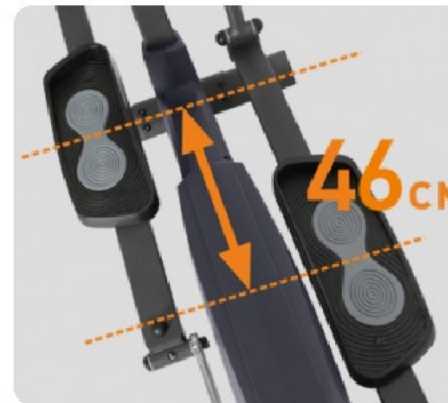

Цена: 34 490 руб.

Склад: Москва - Ожидается, 26.03.2021

APPLEGATE E32 M с магнитной системой нагружения относится к классу тяжелых крупногабаритных эллиптических тренажеров для домашнего применения. Его отличает мощная рамная конструкция из усиленного профиля, выдерживающая вес пользователя до 130 кг. Система нагружения построена на базе классического заднего привода. Магнитная система нагружения по технологии bio-Flow обеспечивает биомеханически правильное педалирование и корректное распределение нагрузки по всей траектории движения. За высокое качество кручения отвечает трехкомпонентный педальный узел и мощный сбалансированный маховик с инерционным весом 24 кг. Длина шага составляет внушительные для домашнего эллипсоида 46 см. Расстояние между педалями (так называемый "малый Q-Фактор S.Q.F. ") составляет всего 18 см - это одно из самых минимальных значений для эллипсоидов с задним приводом. Чем меньше такое значение, тем больше тренировка на тренажере приближена к естественным движениям во время бега.

Тренировочный компьютер представлен черно-белым LCD-дисплеем диагональю 14 см. На экран выводятся все основные параметры тренировки - время, дистанция (за тренировку/общая), скорость, калории и пульс. Регулировка нагрузки регулируется механическим путем в 8 положениях. К числу дополнительных характеристик эллипсоида относятся такие опции как транспортировочные ролики и компенсаторы неровностей пола. Таким образом, переместить изделие из одного места в другое не составит большого труда даже для хрупкой девушки, а компенсаторы позволяют отрегулировать положение ножек на неровной поверхности.

Теги: [Домашние эллиптические тренажеры](#), [Эллиптические тренажеры AppleGate](#)

ЧЕРНО-БЕЛЫЙ LCD-ДИСПЛЕЙ ДИАГОНАЛЬЮ 14
СМ

ТРЕХКОМПОНЕНТНЫЙ ПЕДАЛЬНЫЙ УЗЕЛ

ДЛИНА ШАГА 46 СМ

ЗАУЖЕННОЕ РАССТОЯНИЕ МЕЖДУ ПЕДАЛЯМИ (18
СМ)