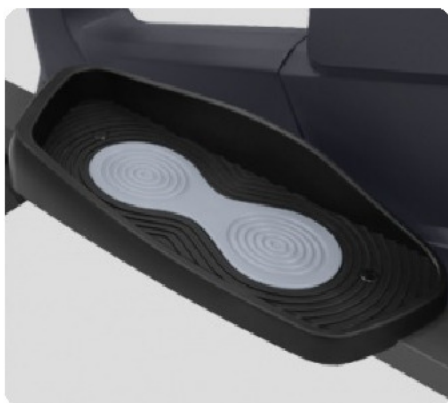

Цена: 34 490 руб.

Склад: Москва - Ожидается, 26.03.2021

APPLEGATE E32 M с магнитной системой нагружения относится к классу тяжелых крупногабаритных эллиптических тренажеров для домашнего применения. Его отличает мощная рамная конструкция из усиленного профиля, выдерживающая вес пользователя до 130 кг. Система нагружения построена на базе классического заднего привода. Магнитная система нагружения по технологии bio-Flow обеспечивает биомеханически правильное педалирование и корректное распределение нагрузки по всей траектории движения. За высокое качество кручения отвечает трехкомпонентный педальный узел и мощный сбалансированный маховик с инерционным весом 24 кг. Длина шага составляет внушительные для домашнего эллипсоида 46 см. Расстояние между педалями (так называемый "малый Q-Фактор S.Q.F. ") составляет всего 18 см - это одно из самых минимальных значений для эллипсоидов с задним приводом. Чем меньше такое значение, тем больше тренировка на тренажере приближена к естественным движениям во время бега.

Тренировочный компьютер представлен черно-белым LCD-дисплеем диагональю 14 см. На экран выводятся все основные параметры тренировки - время, дистанция (за тренировку/общая), скорость, калории и пульс. Регулировка нагрузки регулируется механическим путем в 8 положениях. К числу дополнительных характеристик эллипсоида относятся такие опции как транспортировочные ролики и компенсаторы неровностей пола. Таким образом, переместить изделие из одного места в другое не составит большого труда даже для хрупкой девушки, а компенсаторы позволяют отрегулировать положение ножек на неровной поверхности.

Теги: [Домашние эллиптические тренажеры](#), [Эллиптические тренажеры AppleGate](#)

ЧЕРНО-БЕЛЫЙ LCD-ДИСПЛЕЙ ДИАГОНАЛЬЮ 14
СМ

ТРЕХКОМПОНЕНТНЫЙ ПЕДАЛЬНЫЙ УЗЕЛ

ДЛИНА ШАГА 46 СМ

ЗАУЖЕННОЕ РАССТОЯНИЕ МЕЖДУ ПЕДАЛЯМИ (18
СМ)

АНТИСКЛЬЗЯЩИЕ ПЕДАЛИ УВЕЛИЧЕННОГО
РАЗМЕРА

КОМПЕНСАТОРЫ НЕРОВНОСТЕЙ ПОЛА

ТРАНСПОРТИРОВОЧНЫЕ РОЛИКИ

СЕНСОРНЫЕ ДАТЧИКИ ПУЛЬСА

ПОДСТАВКА ПОД ПЛАНШЕТ ИЛИ СМАРТФОН