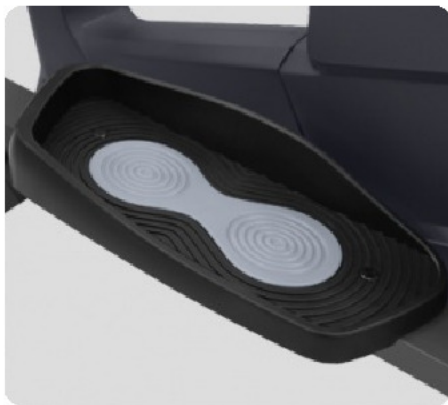

К числу других преимуществ APPLEGATE E42 A относится электромагнитная система нагружения по технологии bio-Flow+ , она обеспечивает биомеханически правильное педалирование и корректное распределение нагрузки по всей траектории движения. За высокое качество кручения отвечает трехкомпонентный педальный узел и мощный сбалансированный маховик с инерционным весом 26 кг. Длина шага составляет внушительные для домашнего эллипсоида 46 см. Расстояние между педалями (так называемый "малый Q-Фактор S.Q.F. ") составляет всего 18 см - это одно из самых минимальных значений для эллипсоидов с задним приводом. Чем меньше такое значение, тем больше тренировка на тренажере приближена к естественным движениям во время бега.

К числу дополнительных характеристик эллипсоида относятся такие опции как транспортировочные ролики и компенсаторы неровностей пола. Таким образом, переместить изделие из одного места в другое не составит большого труда даже для хрупкой девушки, а компенсаторы позволят отрегулировать положение ножек на неровной поверхности.

Теги: [Домашние эллиптические тренажеры](#), [Эллиптические тренажеры AppleGate](#)

ЦВЕТНОЙ LCD-ДИСПЛЕЙ 14 CM

ТРЕХКОМПОНЕНТНЫЙ ПЕДАЛЬНЫЙ УЗЕЛ

ДЛИНА ШАГА 46 CM

ЗАУЖЕННОЕ РАССТОЯНИЕ МЕЖДУ ПЕДАЛЯМИ (18 CM)

АНТИСКОЛЬЗЯЩИЕ ПЕДАЛИ УВЕЛИЧЕННОГО РАЗМЕРА

КОМПЕНСАТОРЫ НЕРОВНОСТЕЙ ПОЛА

ТРАНСПОРТИРОВОЧНЫЕ РОЛИКИ

СЕНСОРНЫЕ ДАТЧИКИ ПУЛЬСА

ПОДСТАВКА ПОД ПЛАНШЕТ ИЛИ СМАРТФОН