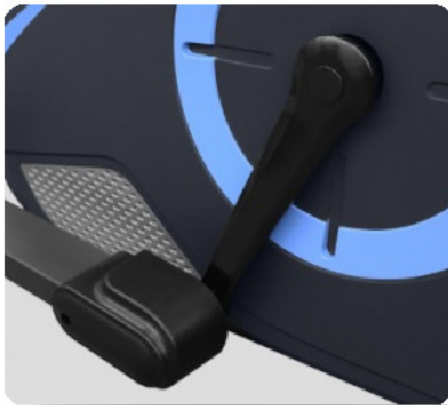

ТРЕХКОМПОНЕНТНЫЙ ПЕДАЛЬНЫЙ УЗЕЛ