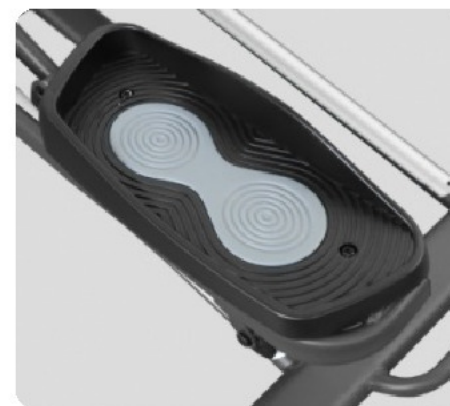

В рукоятки эллипсоида встроены сенсорные датчики пульса. Тренажер удобно перемещать благодаря двум транспортировочным роликам, а точное горизонтальное положение обеспечивают компенсаторы неровностей пола. Черно-белый LCD-дисплей диагональю 9 см одновременно выводит на экран различные параметры тренировки - время, дистанцию, скорость, калории и пульс. На подставку консоли можно поставить планшет или смартфон - это хороший способ справиться с однообразием тренировок. Конструкция рамы рассчитана на комфортную тренировку пользователей весом до 120 кг.

К числу дополнительных характеристик эллипсоида относятся такие опции как транспортировочные ролики и компенсаторы неровностей пола. Таким образом, переместить изделие из одного места в другое не составит большого труда даже для хрупкой девушки, а компенсаторы позволят отрегулировать положение ножек на неровной поверхности.

Теги: [Домашние эллиптические тренажеры](#), [Эллиптические тренажеры AppleGate](#)

ЧЕРНО-БЕЛЫЙ LCD-ДИСПЛЕЙ ДИАГОНАЛЬЮ 9 CM

Приводная система bio-Flow™ Front

8 положений магнитной регулировки

ДЛИНА ШАГА 42 CM

МАЛЫЙ Q-ФАКТОР S.Q.F.™ (17 CM)

АНТИСКОЛЬЗЯЩИЕ ПЕДАЛИ УВЕЛИЧЕННОГО РАЗМЕРА

КОМПЕНСАТОРЫ НЕРОВНОСТЕЙ ПОЛА

ТРАНСПОРТИРОВОЧНЫЕ РОЛИКИ

СЕНСОРНЫЕ ДАТЧИКИ ПУЛЬСА

ПОДСТАВКА ПОД ПЛАНШЕТ ИЛИ СМАРТФОН