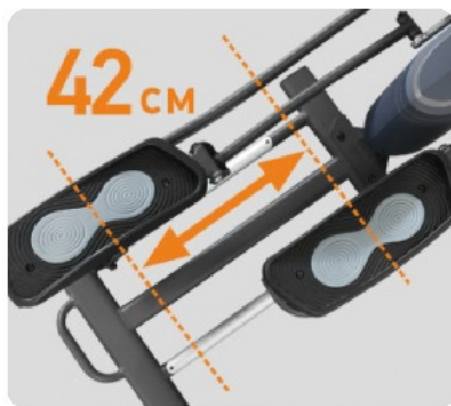

В рукоятки эллипсоида встроены сенсорные датчики пульса. Тренажер удобно перемещать благодаря двум транспортировочным роликам, а точное горизонтальное положение обеспечивают компенсаторы неровностей пола. Черно-белый LCD-дисплей диагональю 9 см одновременно выводит на экран различные параметры тренировки - время, дистанцию, скорость, калории и пульс. На подставку консоли можно поставить планшет или смартфон - это хороший способ справиться с однообразием тренировок. Конструкция рамы рассчитана на комфортную тренировку пользователей весом до 120 кг.

К числу дополнительных характеристик эллипсоида относятся такие опции как транспортировочные ролики и компенсаторы неровностей пола. Таким образом, переместить изделие из одного места в другое не составит большого труда даже для хрупкой девушки, а компенсаторы позволят отрегулировать положение ножек на неровной поверхности.

Теги: [Домашние эллиптические тренажеры](#), [Эллиптические тренажеры AppleGate](#)

ЧЕРНО-БЕЛЫЙ LCD-ДИСПЛЕЙ ДИАГОНАЛЬЮ 9 CM

Приводная система bio-Flow™ Front

8 положений магнитной регулировки

ДЛИНА ШАГА 42 CM

МАЛЫЙ Q-ФАКТОР S.Q.F.™ (17 CM)

АНТИСКОЛЬЗЯЩИЕ ПЕДАЛИ УВЕЛИЧЕННОГО РАЗМЕРА

КОМПЕНСАТОРЫ НЕРОВНОСТЕЙ ПОЛА

ТРАНСПОРТИРОВОЧНЫЕ РОЛИКИ

СЕНСОРНЫЕ ДАТЧИКИ ПУЛЬСА

ПОДСТАВКА ПОД ПЛАНШЕТ ИЛИ СМАРТФОН