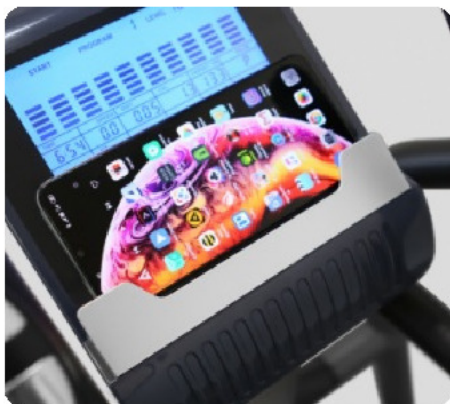

Тренировочный компьютер представлен голубым многофункциональным LCD-дисплеем диагональю 14 см. В программный пакет входит 6 предустановленных программ, направленных на достижение различных показателей, таких как развитие скорости, повышение выносливости, укрепление сердечно-сосудистой системы и похудение. Более того, для каждой из встроенных программ устанавливаются конкретные цели в виде дистанции, времени и количества сжигаемых калорий - при достижении одного из этих показателей тренировка завершится. Ко всему прочему, можно воспользоваться полностью регулируемым ручным режимом или создать индивидуальную программу в пользовательском разделе. 4 пульсозависимые программы (55%, 75%, 90% и целевая) в полной мере помогут контролировать пульс в течение тренировки. Еще одна полезная функция - это жиросканер Body Fat, который отражает базовые данные, связанным с весом пользователя. По завершении тренировки функция Recoverу оценит способность сердечно-сосудистой системы к восстановлению.

Эллиптический тренажер APPLGATE X35 A оснащен двумя транспортировочными роликами, за счет чего оборудование легко перемещается в другое место. Устойчивость тренажера на неровной поверхности гарантируют компенсаторы неровностей пола. За считывание данных пульса отвечают вмонтированные в рукоятки сенсорные датчики. Для гаджетов предусмотрена специальная подставка, любимые YouTube-каналы разнообразят монотонную тренировку.

Теги: [Домашние эллиптические тренажеры](#), [Эллиптические тренажеры AppleGate](#)

ГОЛУБОЙ LCD-ДИСПЛЕЙ 14 CM

ДЛИНА ШАГА 42 CM

СУПЕРМАЛЫЙ Q-ФАКТОР E.S.Q.F.™ (8 CM)

АНТИСКОЛЬЗЯЩИЕ ПЕДАЛИ УВЕЛИЧЕННОГО РАЗМЕРА

АЛЮМИНИЕВЫЕ НАПРАВЛЯЮЩИЕ

БЕСШУМНЫЕ РОЛИКИ

КОМПЕНСАТОРЫ НЕРОВНОСТЕЙ ПОЛА

ТРАНСПОРТИРОВОЧНЫЕ РОЛИКИ

СЕНСОРНЫЕ ДАТЧИКИ ПУЛЬСА

ПОДСТАВКА ПОД ПЛАНШЕТ ИЛИ СМАРТФОН