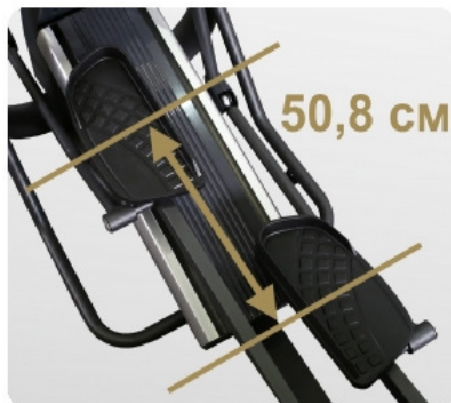

Теги: [Профессиональные эллиптические тренажеры](#), [Эллиптические тренажеры Bronze Gym](#)

Крупногабаритный эксклюзивный дизайн

Вид спереди

Вид сзади

Электрически изменяемый угол наклона (15 уровней)

Система наклона

Маховик с инерционным весом 25 кг

Длина шага 50,8 см

Расстояние между педалями (супермалый Q-Фактор) 2,7 см

Антискользящие педали увеличенного размера

Кинематические полностью подшипниковые сочленения

Высокопрочная алюминиевая рельса