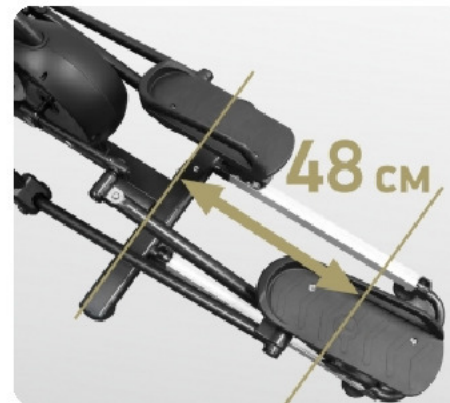

Теги: [Полупрофессиональные эллиптические тренажеры](#), [Эллиптические тренажеры Bronze Gym](#)

Магнитная бесконтактная система нагружения

Ремень и преднатяжитель

Длина шага 48 см.

Q-фактор 10 см.

Держатель для бутылки