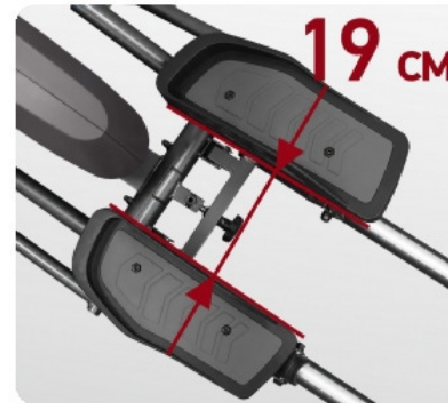

Расстояние между педалями (Q-Фактор S.Q.F.) 19 см.