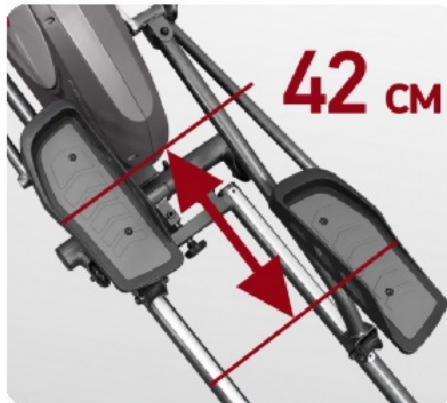

CARBON FITNESS F808 CF Эллиптический тренажер

Цена: 32 990 руб.

Склад: Москва - Ожидается, 23.02.2021

CARBON FITNESS F808 CF – это эллиптический тренажер для домашнего использования. F808 CF имеет складную конструкцию, которая позволяет существенно уменьшить площадь хранения. Магнитная система нагружения по технологии **optiSTEP™** обеспечивает биомеханически правильное педалирование и корректное распределение нагрузки по всей траектории движения. Нагрузка регулируется механическим путем в 8 положениях. Качество кручения также обеспечивается мощным сбалансированным маховиком с инерционным весом 13,2 кг. и трехкомпонентным дисковым педальным узлом. Расположенный спереди маховик позволяет значительно лучше настроить общую траекторию движения, уменьшить расстояние между педалями и добиться увеличения длины шага. Длина шага для CARBON FITNESS F808 CF составляет 42 см., а расстояние между педалями (так называемый "малый Q-Фактор S.Q.F.™") - 19 см. Оборудование способно выдерживать вес пользователя до 130 кг.

Другие параметры CARBON FITNESS F808 CF также несут массу полезного. Тренировочный компьютер представлен черно-белым LCD-дисплеем. На экран выводятся все основные параметры тренировки - время, дистанция, скорость, калории, одометр и пульс. Рифленые антискользящие педали увеличенного размера обеспечивают надежное сцепление. Благодаря компенсаторам неровностей пола можно легко выровнять положение эллиптического тренажера на неровной поверхности. Переместить F808 также не составляет большого труда - для этого предусмотрены транспортировочные ролики. Небольшой, но важной опцией является подставка под планшет или смартфон - это отличный способ справиться с однообразием тренировочного процесса.

Теги: [Домашние эллиптические тренажеры](#), [Эллиптические тренажеры Carbon](#)

Складная конструкция

Длина шага 42 см.

Расстояние между педалями (Q-Фактор S.Q.F.) 19 см.

Рифленые антискользящие педали увеличенного размера