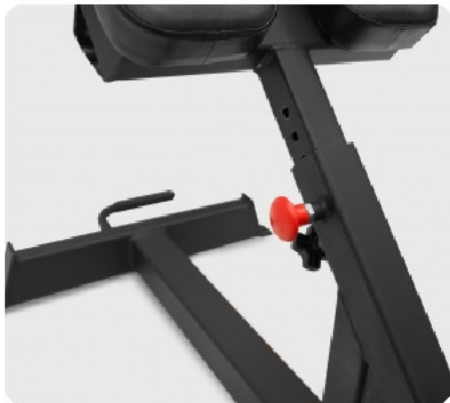

Цена: **36 990 руб.**

Склад: Москва - Ожидается

Профессиональные скамьи от немецкого бренда BRONZE GYM — это отличное решение для любых фитнес клубов, которое добавит универсальности в каждую тренировку. BRONZE GYM AL-317 - это гиперэкстензия коммерческого класса. Модель предназначена для выполнения упражнений на мышцы спины, пресс, заднюю поверхность бедра, ягодичные мышцы. Каркас оборудования выполнен из толстостенного профиля 50*100 мм прямоугольного сечения толщиной 3 мм. На BR-1010 установлена широкая и мягкая пята с полиуретановым наполнителем и обивкой из искусственной кожи, а также валики. Для настройки гиперэкстензии под рост пользователя установлена возможность регулировки пилы по длине. Платформа для ног покрыта антискользящей рифленой поверхностью. Для удобства перемещения на тренажере предусмотрена специальная рукоятка и транспортировочные ролики.

Назначение	профессиональное
Тип	силовая скамья
Упражнения	мышцы спины, пресс, задняя поверхность бедра, ягодичные мышцы
Рама	50*100*3 мм, 60*60*4 мм
Сиденье	наполнитель из PU поролона, обивка из искусственной кожи
Регулировка положения сидения	по вертикали
Транспортировочные ролики	есть
Размер тренажера в рабочем состоянии (Д*Ш*В)	130*65*68 см
Вес нетто	40 кг
Вес брутто	45 кг
Гарантия	3 года
Производитель	Fitathlon Group (Германия)
Страна изготовления	Россия

Теги: [Профессиональные силовые тренажеры](#), [Скамьи силовые тренажеры](#), [Силовые тренажеры Bronze Gym](#)

Вид сбоку

Широкая парта

Комфортабельный валик-держатель для ног

Обивка из искусственной кожи

Многопозиционная регулировка

Антискользящая платформа для ног

Эргономичные рукояти

Рама из мощного профиля прямоугольного сечения+рукоять для транспортировки тренажера

Крепления для амортизаторов