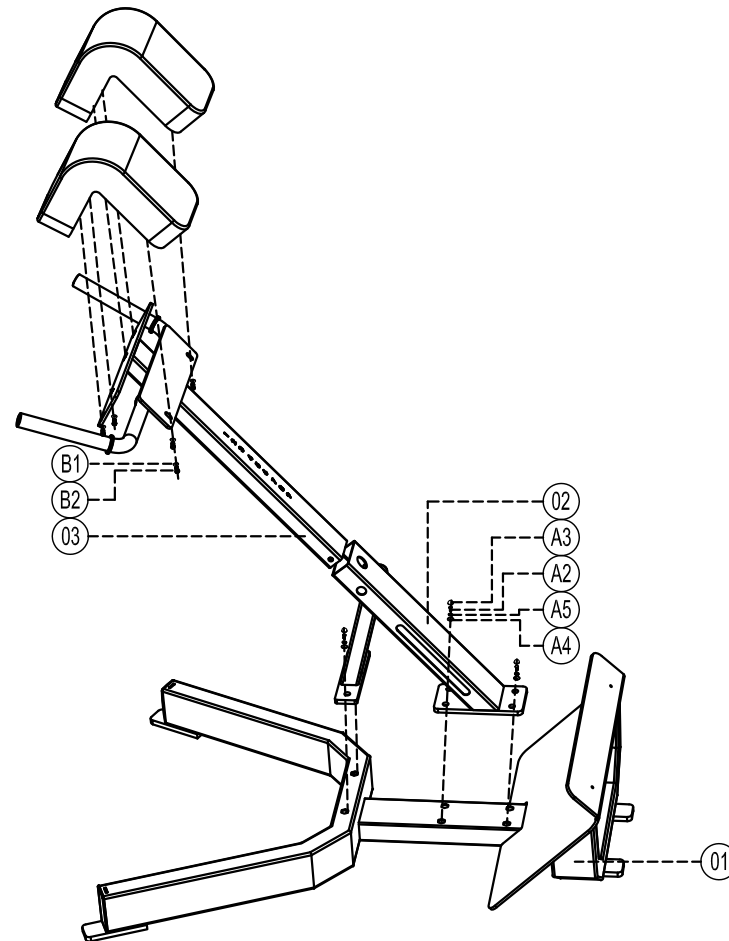

Назначение	профессиональное
Тип	скамьи и стойки
Упражнения	пресс, мышцы спины
Профиль рамы	100*50*3 мм, двухслойная порошковая окраска
Тросы	нет
Сиденье	эргономичное, подушки с полиуретановым наполнителем
Регулировка положения сиденья	есть
Размер в рабочем состоянии (Д*Ш*В)	121*89*67 см
Упаковка	картон
Объем	0,390 куб. м
Вес нетто	58 кг
Вес брутто	64 кг
Производитель	Jörgen Svensson, Швеция
Страна изготовления	КНР

Exploded

E3045 Back Extension

please note :prats didn't demolitionde part and fast eners not listde on the introduction

B2	Cup head inner hex screw M8*35	6
B1	Flat washer Φ8.3*Φ20*T1.5	6
A5	Spring washer Φ12	6
A4	Gasket DQ003 Φ12*Φ30*T1.5	6
A3	Screw cap S277	6
A2	Outer hex screw M12*35	6
03	cusion selection set	1
02	Fixing set	1
01	Main frame	1
serial number	name	quantity