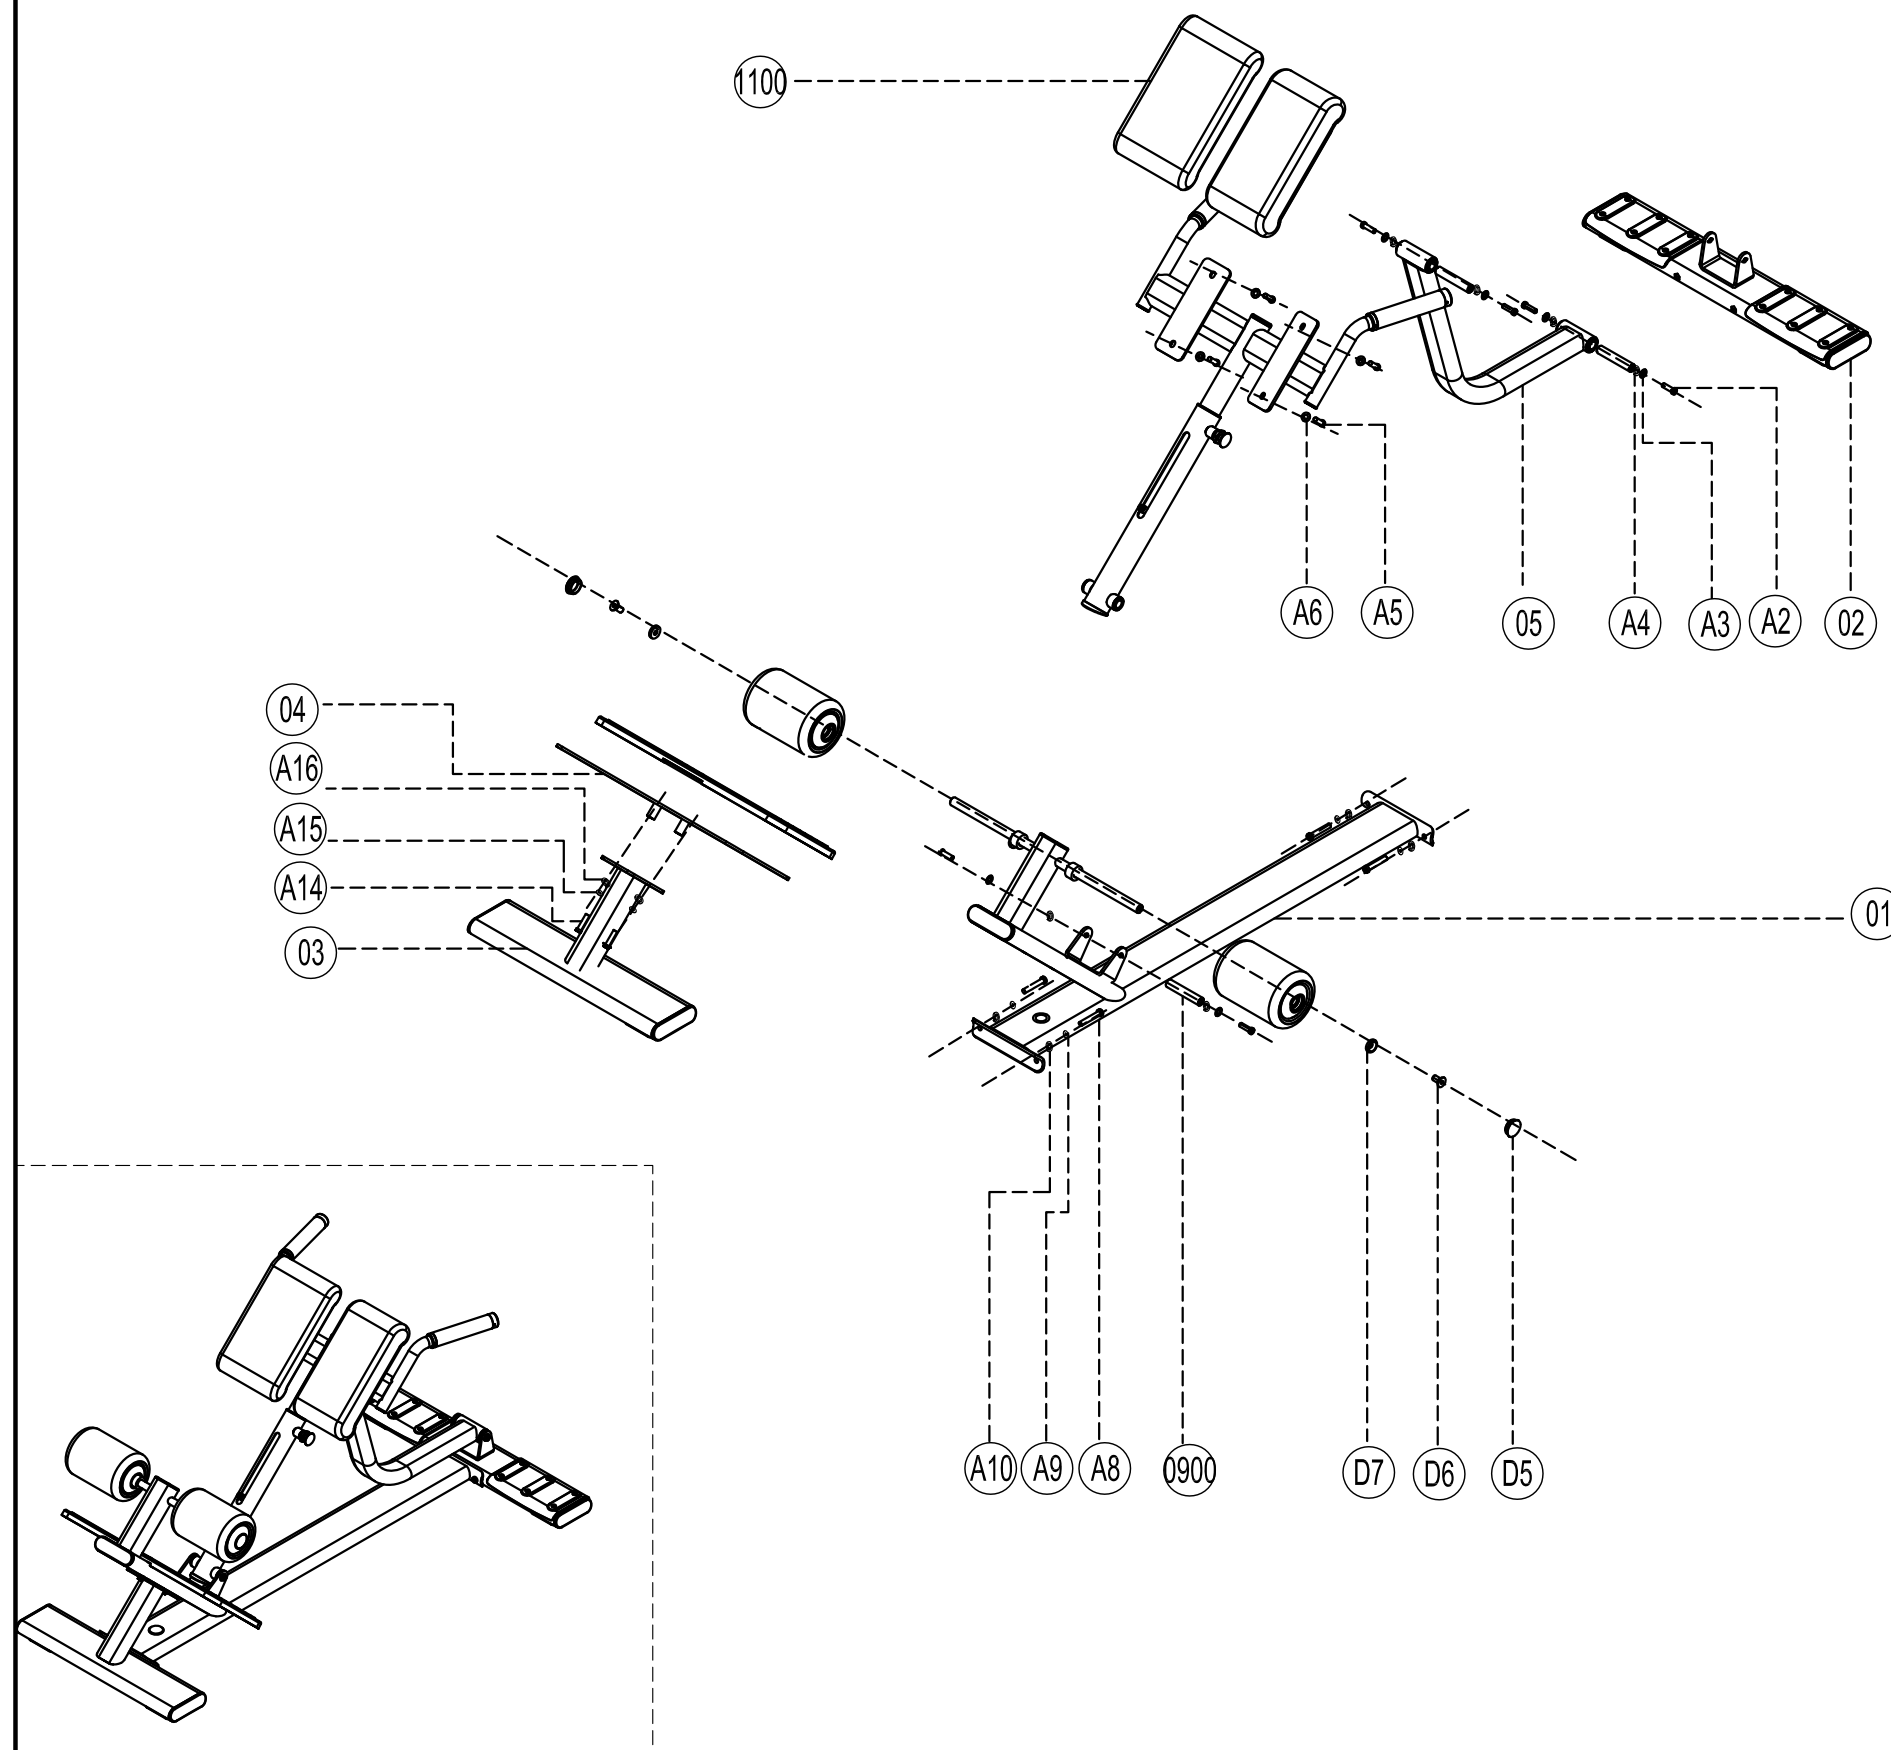

Exploded

E7045 Back Extension

please note :parts didn't demolition part and fasteners not listed on the introduction

D7	Flat sinking head screws M8*20	2
D6	Heavy airwasher B304	2
D5	Bubble cotton end cover S089	2
A16	Spring gasket $\phi 10$	2
A15	Flat washer $\Phi 10$	2
A14	Cylindrical head screws M10*25	2
A10	Spring gasket $\phi 12$	4
A9	Flat washer $\Phi 12$	4
A8	Cylindrical head screws M12*35	4
A6	Flat washer $\Phi 8$	4
A5	Cup head inner hex screw M8*35	4
A4	Spring gasket $\phi 10$	6
A3	Flat washer $\Phi 10$	6
A2	Cylindrical head screws M10*25	6
1100	Cushion	2
0900	Rotating shaft	1
05	Support set	1
04	Foot mounting components	1
03	Short foot components	1
02	Long foot components	1
01	Main frame	1
Number	Name	Quantity