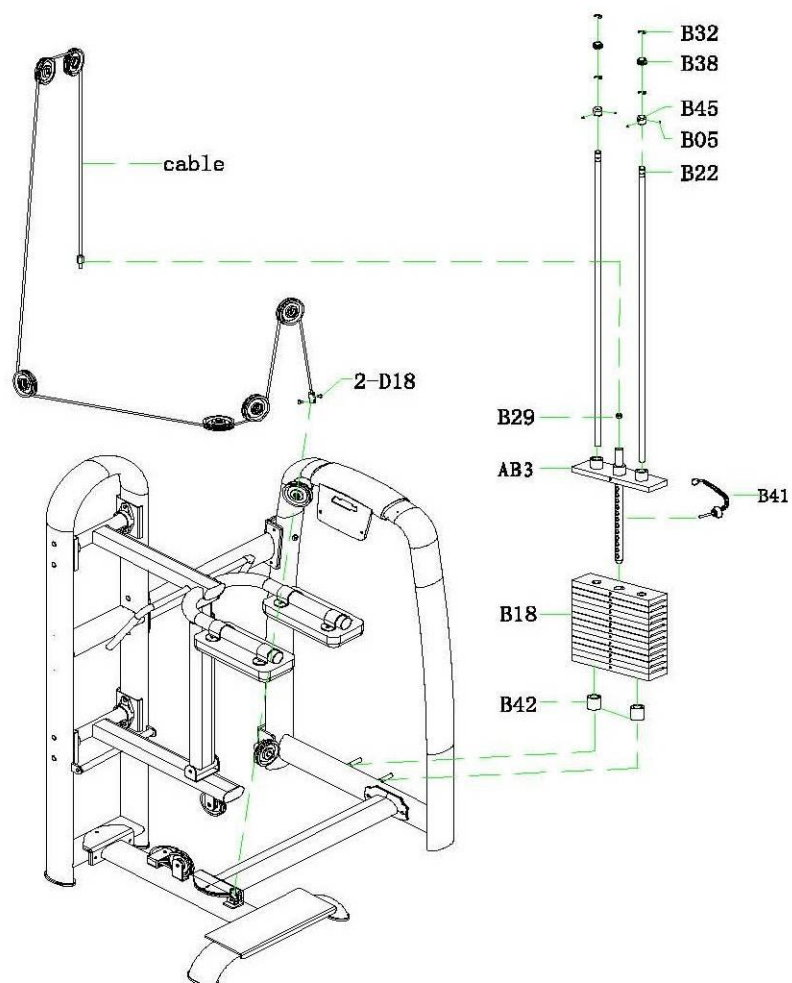

Если у Вас возникли какие-либо вопросы по эксплуатации данного тренажера, свяжитесь со службой технической поддержки или уполномоченным дилером, у которого Вы приобрели тренажер.

Тип	грузоблочный станок
Рама	станина 60*120*2.5/3.0 мм., двухслойная покраска.
Рычаги	отсутствуют
Тросы	стальной витой \varnothing 3.5 мм. с PVC оболочкой, общий диаметр 5.5 мм.
Рукоятки	сверхнадежные с вечным TVP покрытием (термопластичный вулканизат)
Нагрузка	весовые плиты
Сидение	наполнитель из PU поролона, обивка из искусственной кожи
Регулировка положения сидения	нет
Размер тренажера в рабочем состоянии (Д*Ш*В)	1420*1400*1530 мм.
Вес стека	80 кг.
Вес нетто	нет данных
Вес брутто	нет данных
Гарантия	3 года.

СХЕМА КРЕПЛЕНИЯ КАБЕЛЯ:

СХЕМА ТРЕНАЖЕРА В РАЗОБРАННОМ ВИДЕ:

Необходимые инструменты:

- М6 Шестигранный гаечный ключ
- М5 Шестигранный гаечный ключ
- Крестовая отвертка
- Два ключа 13-16
- Два ключа 17-19
- Ключ 22-24

ШАГ 1

№	Название	Размер	Кол-во
AH1			1
AC1			1
AC2			1
AC3			1
AF2			1
AF3			1
L05			7
C01			1
B24			2
L01			2
M15			3

ШАГ 2

№	Название	Размер	Кол-во
AD1	Левая часть, создающая движение		1
AD2	Правая часть, создающая движение		1
AD3	Опора		1
C26	Винты	M8*16L	4
C24	Крышка	M70	2
C36	Болт	M12*30L	3
B16	Шайба	M12*2t	6
D14	Втулка	Φ18*7L	2
D20	Гайка	M14	2
C21	Вал	Φ20*127L	1
C23	Крышка	M40	2
B20	Фиксирующая гайка	M12	3
C88	Втулка	Φ35*Φ20*14,5L	2

ШАГ 3

№	Название	Размер	Кол-во
AH1			1
AC1			1
AC2			1
AC3			1
AF2			1
AF3			1
L05			7
C01			1
B24			2
L01			2
M15			3
B15			3

ШАГ 4

№	Название	Размер	Кол-во
AH1			1
AC1			1
AC2			1
AC3			1
AF2			1
AF3			1
L05			7
C01			1
B24			2
L01			2
M15			3
B15			3