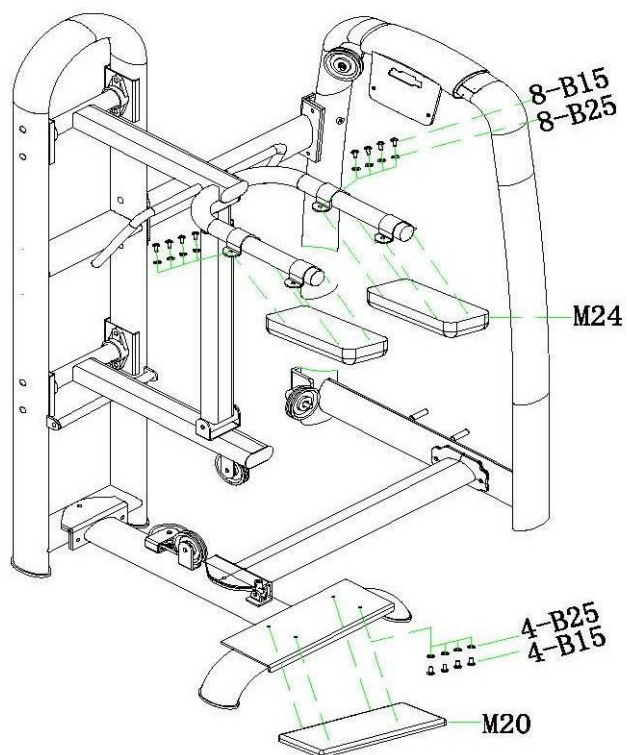

Если у Вас возникли какие-либо вопросы по эксплуатации данного тренажера, свяжитесь со службой технической поддержки или уполномоченным дилером, у которого Вы приобрели тренажер.

Тип	грузоблочный станок
Рама	станина 60*120*2.5/3.0 мм., двухслойная покраска.
Рычаги	отсутствуют
Тросы	стальной витой \varnothing 3.5 мм. с PVC оболочкой, общий диаметр 5.5 мм.
Рукоятки	сверхнадежные с вечным TVP покрытием (термопластичный вулканизат)
Нагрузка	весовые плиты
Сидение	наполнитель из PU поролона, обивка из искусственной кожи
Регулировка положения сидения	нет
Размер тренажера в рабочем состоянии (Д*Ш*В)	1420*1400*1530 мм.
Вес стека	80 кг.
Вес нетто	нет данных
Вес брутто	нет данных
Гарантия	3 года.

СХЕМА КРЕПЛЕНИЯ КАБЕЛЯ:

СХЕМА ТРЕНАЖЕРА В РАЗОБРАННОМ ВИДЕ:

Необходимые инструменты:

- М6 Шестигранный гаечный ключ
- М5 Шестигранный гаечный ключ
- Крестовая отвертка
- Два ключа 13-16
- Два ключа 17-19
- Ключ 22-24

ШАГ 1

№	Название	Размер	Кол-во
AH1			1
AC1			1
AC2			1
AC3			1
AF2			1
AF3			1
L05			7
C01			1
B24			2
L01			2
M15			3

ШАГ 2

№	Название	Размер	Кол-во
AD1	Левая часть, создающая движение		1
AD2	Правая часть, создающая движение		1
AD3	Опора		1
C26	Винты	M8*16L	4
C24	Крышка	M70	2
C36	Болт	M12*30L	3
B16	Шайба	M12*2t	6
D14	Втулка	Φ18*7L	2
D20	Гайка	M14	2
C21	Вал	Φ20*127L	1
C23	Крышка	M40	2
B20	Фиксирующая гайка	M12	3
C88	Втулка	Φ35*Φ20*14,5L	2

ШАГ 3

№	Название	Размер	Кол-во
AH1			1
AC1			1
AC2			1
AC3			1
AF2			1
AF3			1
L05			7
C01			1
B24			2
L01			2
M15			3
B15			3

ШАГ 4

№	Название	Размер	Кол-во
AH1			1
AC1			1
AC2			1
AC3			1
AF2			1
AF3			1
L05			7
C01			1
B24			2
L01			2
M15			3
B15			3