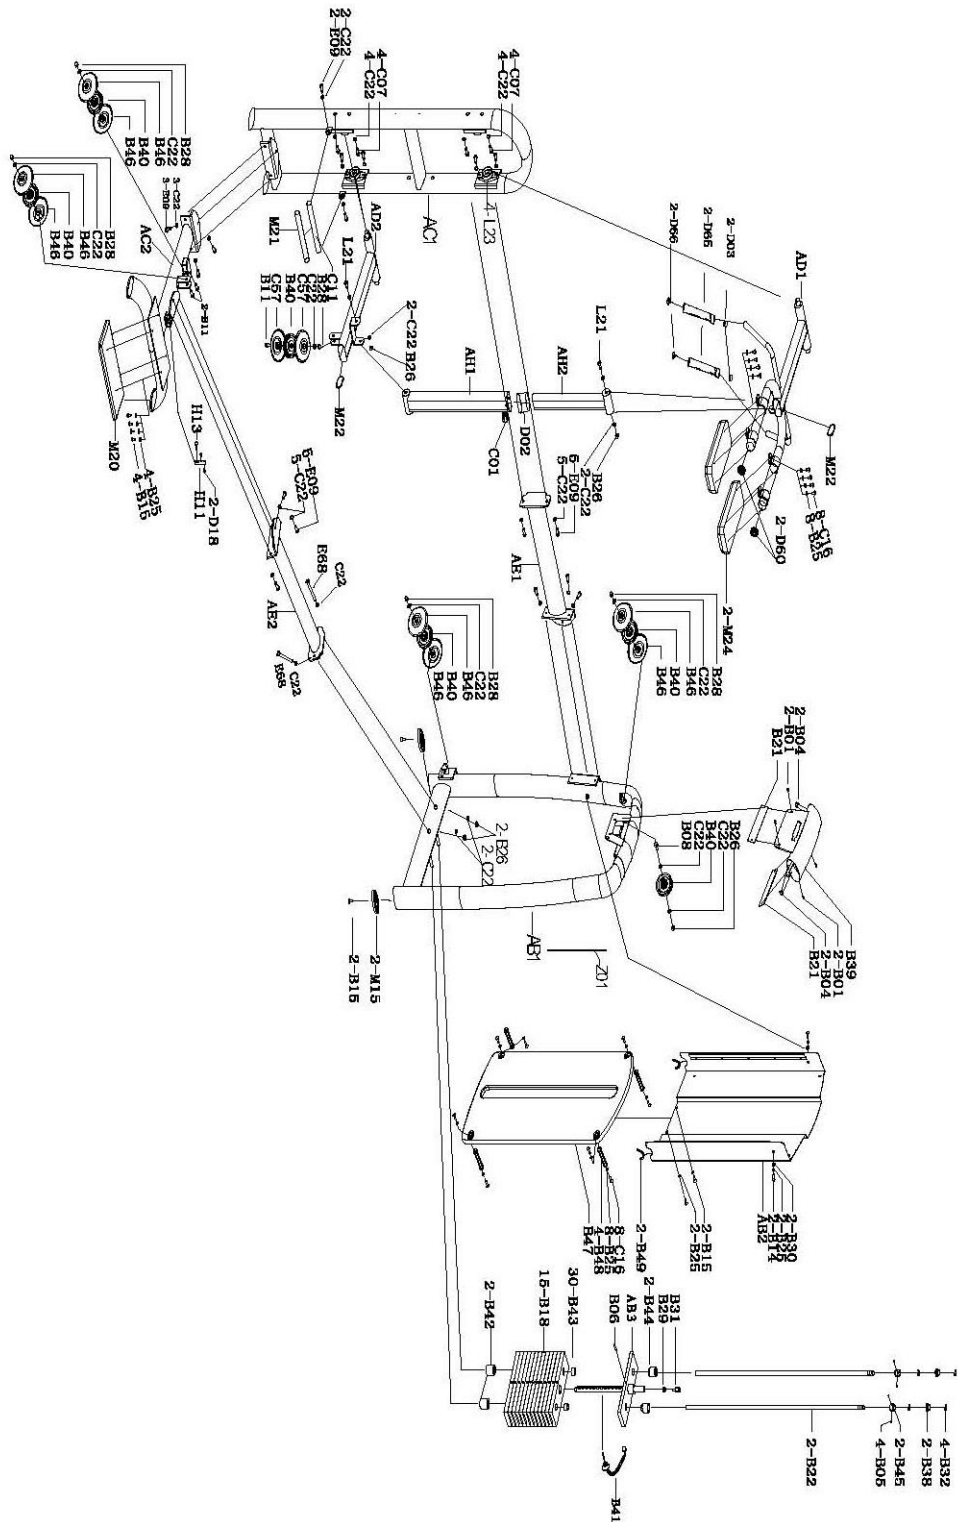

Если у Вас возникли какие-либо вопросы по эксплуатации данного тренажера, свяжитесь со службой технической поддержки или уполномоченным дилером, у которого Вы приобрели тренажер.

Тип	грузоблочный станок
Рама	станина 60*120*2.5/3.0 мм., двухслойная покраска.
Рычаги	отсутствуют
Тросы	стальной витой \varnothing 3.5 мм. с PVC оболочкой, общий диаметр 5.5 мм.
Рукоятки	сверхнадежные с вечным TVP покрытием (термопластичный вулканизат)
Нагрузка	весовые плиты
Сидение	наполнитель из PU поролона, обивка из искусственной кожи
Регулировка положения сидения	нет
Размер тренажера в рабочем состоянии (Д*Ш*В)	1420*1400*1530 мм.
Вес стека	80 кг.
Вес нетто	нет данных
Вес брутто	нет данных
Гарантия	3 года.

СХЕМА КРЕПЛЕНИЯ КАБЕЛЯ:

СХЕМА ТРЕНАЖЕРА В РАЗОБРАННОМ ВИДЕ:

Необходимые инструменты:

- М6 Шестигранный гаечный ключ
- М5 Шестигранный гаечный ключ
- Крестовая отвертка
- Два ключа 13-16
- Два ключа 17-19
- Ключ 22-24

ШАГ 1

№	Название	Размер	Кол-во
AH1			1
AC1			1
AC2			1
AC3			1
AF2			1
AF3			1
L05			7
C01			1
B24			2
L01			2
M15			3

ШАГ 2

№	Название	Размер	Кол-во
AD1	Левая часть, создающая движение		1
AD2	Правая часть, создающая движение		1
AD3	Опора		1
C26	Винты	M8*16L	4
C24	Крышка	M70	2
C36	Болт	M12*30L	3
B16	Шайба	M12*2t	6
D14	Втулка	Φ18*7L	2
D20	Гайка	M14	2
C21	Вал	Φ20*127L	1
C23	Крышка	M40	2
B20	Фиксирующая гайка	M12	3
C88	Втулка	Φ35*Φ20*14,5L	2

ШАГ 3

№	Название	Размер	Кол-во
AH1			1
AC1			1
AC2			1
AC3			1
AF2			1
AF3			1
L05			7
C01			1
B24			2
L01			2
M15			3
B15			3

ШАГ 4

№	Название	Размер	Кол-во
AH1			1
AC1			1
AC2			1
AC3			1
AF2			1
AF3			1
L05			7
C01			1
B24			2
L01			2
M15			3
B15			3