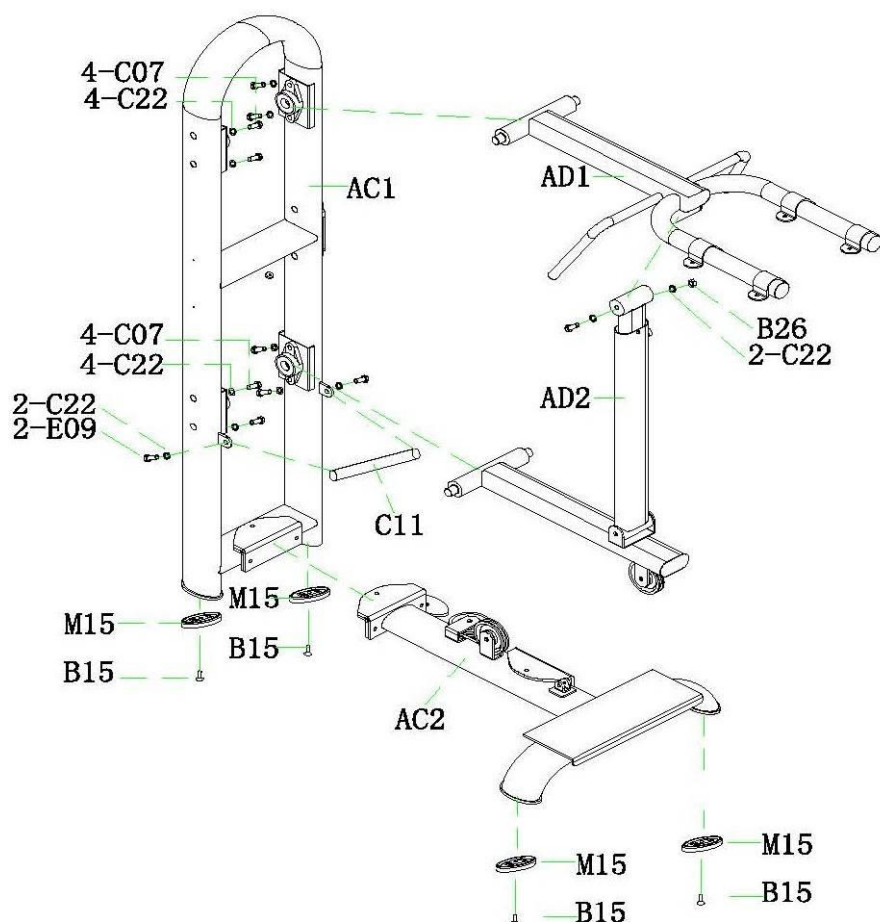

Если у Вас возникли какие-либо вопросы по эксплуатации данного тренажера, свяжитесь со службой технической поддержки или уполномоченным дилером, у которого Вы приобрели тренажер.

Тип	грузоблочный станок
Рама	станина 60*120*2.5/3.0 мм., двухслойная покраска.
Рычаги	отсутствуют
Тросы	стальной витой \varnothing 3.5 мм. с PVC оболочкой, общий диаметр 5.5 мм.
Рукоятки	сверхнадежные с вечным TVP покрытием (термопластичный вулканизат)
Нагрузка	весовые плиты
Сидение	наполнитель из PU поролона, обивка из искусственной кожи
Регулировка положения сидения	нет
Размер тренажера в рабочем состоянии (Д*Ш*В)	1420*1400*1530 мм.
Вес стека	80 кг.
Вес нетто	нет данных
Вес брутто	нет данных
Гарантия	3 года.

СХЕМА КРЕПЛЕНИЯ КАБЕЛЯ:

СХЕМА ТРЕНАЖЕРА В РАЗОБРАННОМ ВИДЕ:

Необходимые инструменты:

- М6 Шестигранный гаечный ключ
- М5 Шестигранный гаечный ключ
- Крестовая отвертка
- Два ключа 13-16
- Два ключа 17-19
- Ключ 22-24

ШАГ 1

№	Название	Размер	Кол-во
AH1			1
AC1			1
AC2			1
AC3			1
AF2			1
AF3			1
L05			7
C01			1
B24			2
L01			2
M15			3

ШАГ 2

№	Название	Размер	Кол-во
AD1	Левая часть, создающая движение		1
AD2	Правая часть, создающая движение		1
AD3	Опора		1
C26	Винты	M8*16L	4
C24	Крышка	M70	2
C36	Болт	M12*30L	3
B16	Шайба	M12*2t	6
D14	Втулка	Φ18*7L	2
D20	Гайка	M14	2
C21	Вал	Φ20*127L	1
C23	Крышка	M40	2
B20	Фиксирующая гайка	M12	3
C88	Втулка	Φ35*Φ20*14,5L	2

ШАГ 3

№	Название	Размер	Кол-во
AH1			1
AC1			1
AC2			1
AC3			1
AF2			1
AF3			1
L05			7
C01			1
B24			2
L01			2
M15			3
B15			3

ШАГ 4

№	Название	Размер	Кол-во
AH1			1
AC1			1
AC2			1
AC3			1
AF2			1
AF3			1
L05			7
C01			1
B24			2
L01			2
M15			3
B15			3