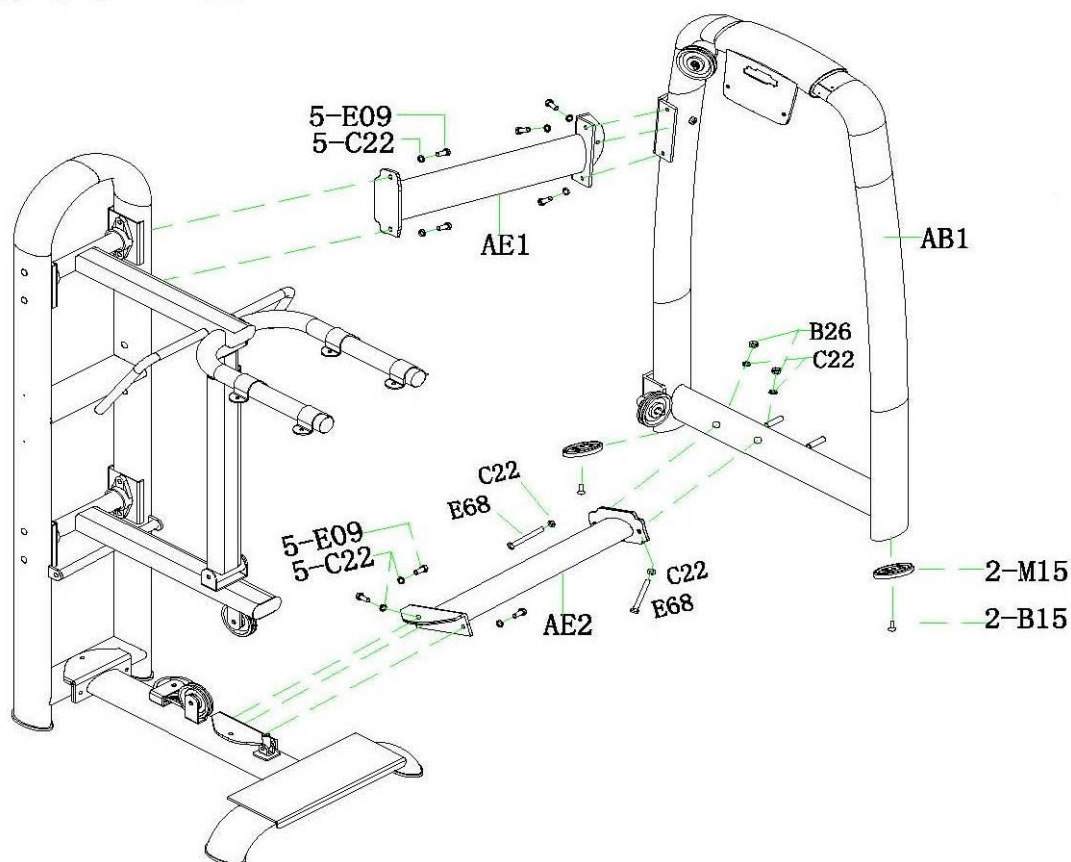

Если у Вас возникли какие-либо вопросы по эксплуатации данного тренажера, свяжитесь со службой технической поддержки или уполномоченным дилером, у которого Вы приобрели тренажер.

Тип	грузоблочный станок
Рама	станина 60*120*2.5/3.0 мм., двухслойная покраска.
Рычаги	отсутствуют
Тросы	стальной витой \varnothing 3.5 мм. с PVC оболочкой, общий диаметр 5.5 мм.
Рукоятки	сверхнадежные с вечным TVP покрытием (термопластичный вулканизат)
Нагрузка	весовые плиты
Сидение	наполнитель из PU поролона, обивка из искусственной кожи
Регулировка положения сидения	нет
Размер тренажера в рабочем состоянии (Д*Ш*В)	1420*1400*1530 мм.
Вес стека	80 кг.
Вес нетто	нет данных
Вес брутто	нет данных
Гарантия	3 года.

СХЕМА КРЕПЛЕНИЯ КАБЕЛЯ:

СХЕМА ТРЕНАЖЕРА В РАЗОБРАННОМ ВИДЕ:

Необходимые инструменты:

- М6 Шестигранный гаечный ключ
- М5 Шестигранный гаечный ключ
- Крестовая отвертка
- Два ключа 13-16
- Два ключа 17-19
- Ключ 22-24

ШАГ 1

№	Название	Размер	Кол-во
AH1			1
AC1			1
AC2			1
AC3			1
AF2			1
AF3			1
L05			7
C01			1
B24			2
L01			2
M15			3

ШАГ 2

№	Название	Размер	Кол-во
AD1	Левая часть, создающая движение		1
AD2	Правая часть, создающая движение		1
AD3	Опора		1
C26	Винты	M8*16L	4
C24	Крышка	M70	2
C36	Болт	M12*30L	3
B16	Шайба	M12*2t	6
D14	Втулка	Φ18*7L	2
D20	Гайка	M14	2
C21	Вал	Φ20*127L	1
C23	Крышка	M40	2
B20	Фиксирующая гайка	M12	3
C88	Втулка	Φ35*Φ20*14,5L	2

ШАГ 3

№	Название	Размер	Кол-во
AH1			1
AC1			1
AC2			1
AC3			1
AF2			1
AF3			1
L05			7
C01			1
B24			2
L01			2
M15			3
B15			3

ШАГ 4

№	Название	Размер	Кол-во
AH1			1
AC1			1
AC2			1
AC3			1
AF2			1
AF3			1
L05			7
C01			1
B24			2
L01			2
M15			3
B15			3