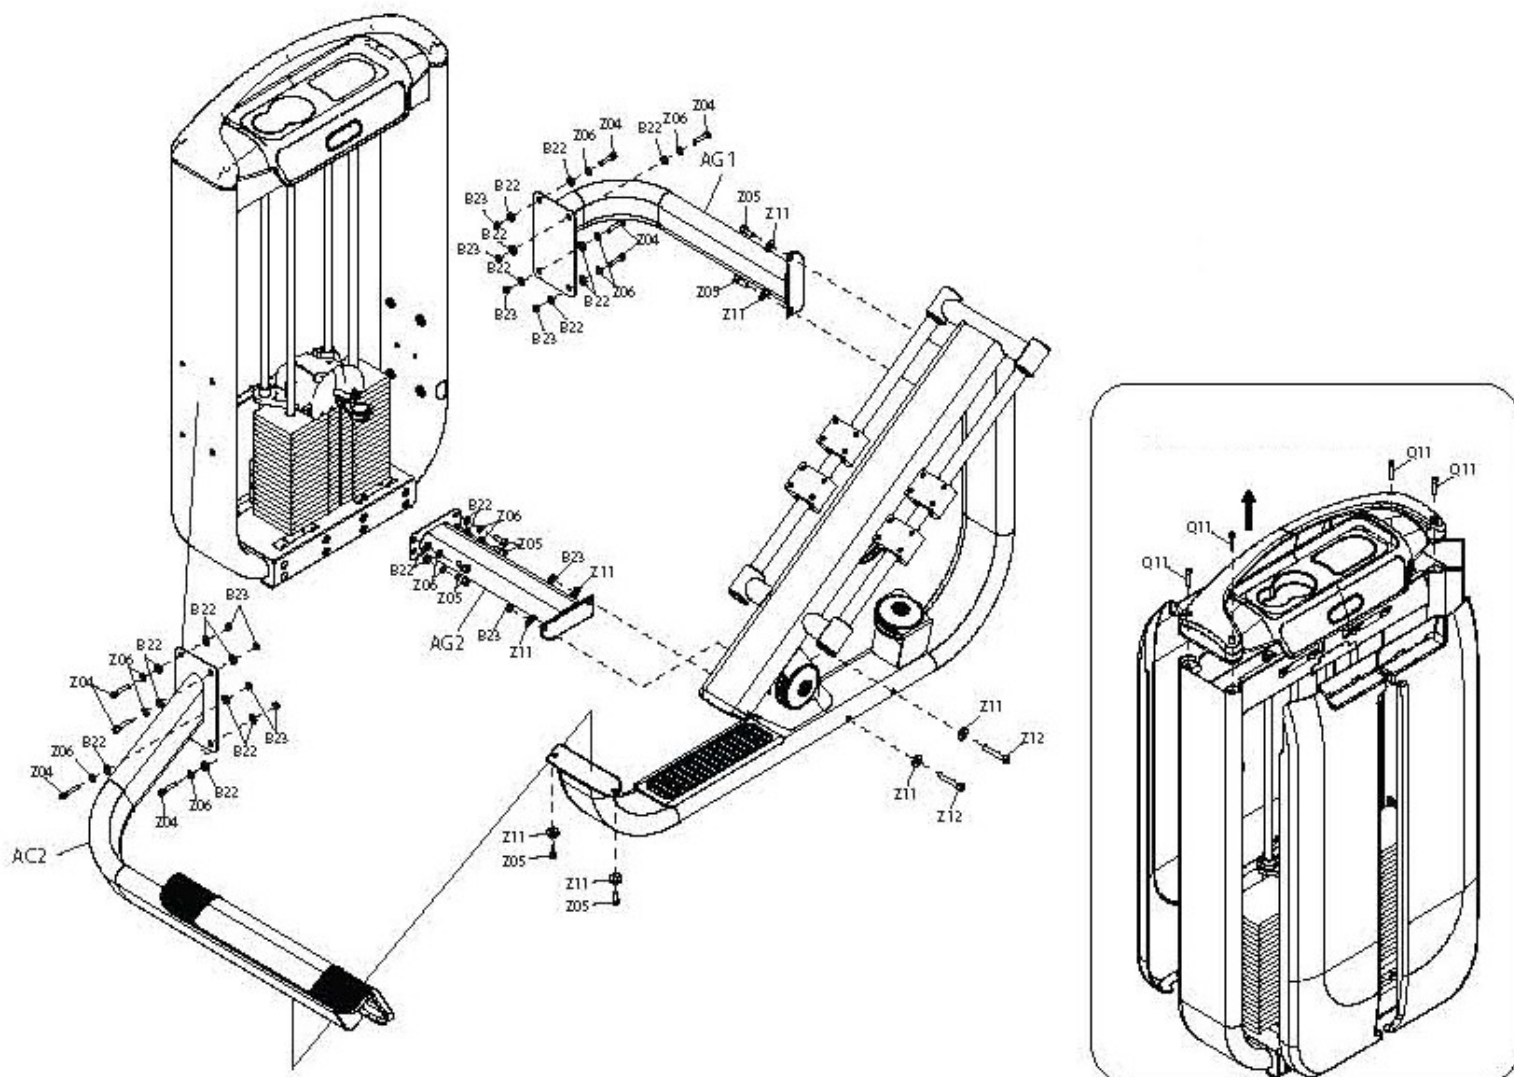

ШАГ 2 КРЕПЛЕНИЕ ЛИНЕЙНОГО КРИВОШИПА

№	Описание	Кол-во
Z20	Винт М6*20L	16
Z21	Винт М6*15L	8
Z08	Винт М6*8L	1
Z17	Шайба М6	8
Z16	Фиксирующая шайба М8	4
Z18	Винт М8*20L	4
Z15	Плоская шайба М8	4

ШАГ 3 КРЕПЛЕНИЕ КАБЕЛЯ