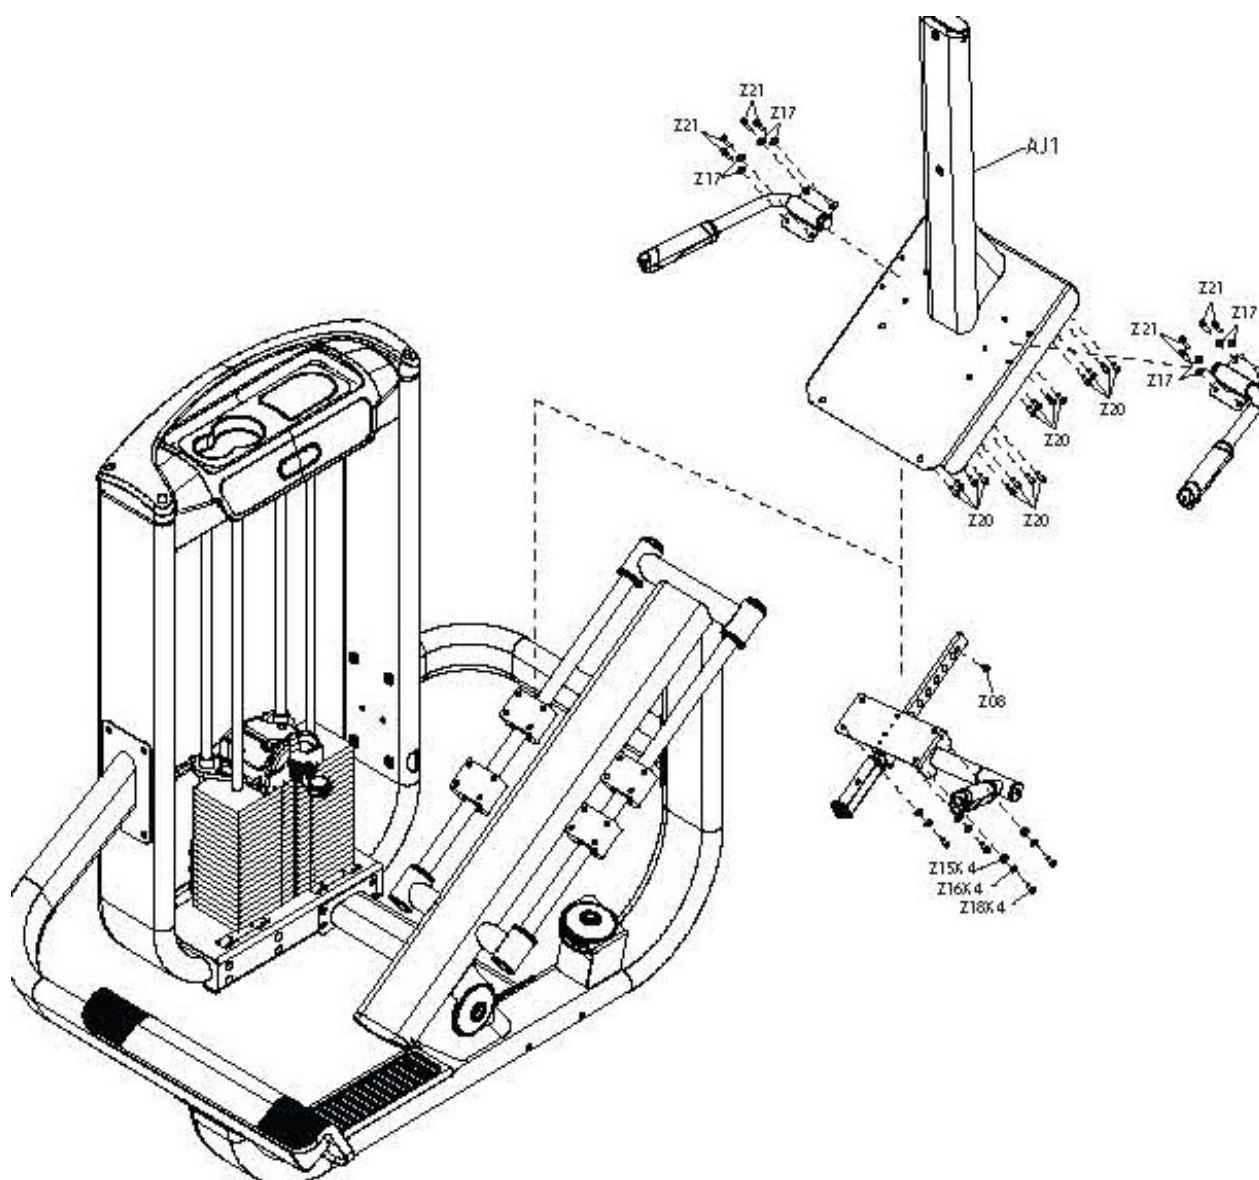

ШАГ 1 СОЕДИНЕНИЕ ОСНОВНЫХ ДЕТАЛЕЙ

№	Описание	Кол-во
Z04	Винт M10*75L	8
B22	Плоская шайба M10	20
Z06	Фиксирующая шайба M10	12
B23	Гайка M10	10
Z11	Дугообразная шайба	8
Z05	Винт M10*30L	6
Z12	Винт M10*170L	2

ШАГ 2 КРЕПЛЕНИЕ ЛИНЕЙНОГО КРИВОШИПА

№	Описание	Кол-во
Z20	Винт М6*20L	16
Z21	Винт М6*15L	8
Z08	Винт М6*8L	1
Z17	Шайба М6	8
Z16	Фиксирующая шайба М8	4
Z18	Винт М8*20L	4
Z15	Плоская шайба М8	4

ШАГ 3 КРЕПЛЕНИЕ КАБЕЛЯ