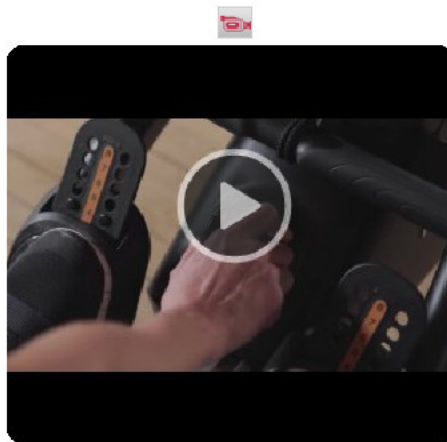

Можно утверждать, что на данный момент новый Rower от Matrix один из самых тихих гребных тренажеров, обладающий беспрецедентной плавностью хода и великолепным эргономичным сиденьем с полиуретановым наполнением для комфортной и продолжительной тренировки. Тренажер также получил абсолютно новую многоязычную консоль с приятной подсветкой, которая выдает все основные параметры тренировки и позволяет использовать нагрудный датчик для пульсозависимых тренировок. Помимо этого, рукоятки имеют покрытие, препятствующее образованию мозолей, и немного увеличенную форму, которая подойдет людям разной комплекции.

Теги: [Профессиональные гребные тренажеры](#), [Гребные тренажеры Matrix](#)

Увеличенные рукоятки и регулируемые подступники. Тренажер подойдет тренирующимся любой комплекции

Стальная надежная рама дополняет лучший в отрасли дизайн

Магнитная нагрузка и конструкция суперэргономичного сиденья и монорельса минимизируют любые шумы во время тренировок

Биомеханика тренажера максимально моделирует естественную тренировку на каное

Новейшая регулируемая консоль с подсветкой предусматривает наличие встроенных программ, отображения основных показателей тренировки, а также использования нагрудного датчика

Оптимизируйте пространство в клубе, если тренажер не используется

Видео Matrix New Rower