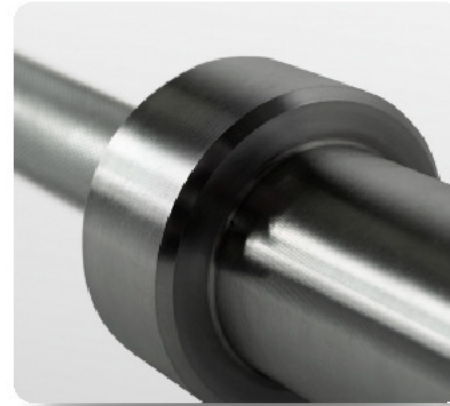

Склад: Москва - В наличии ■■■■

Усиленный гриф с максимальной нагрузкой 680 кг. Хромированная сталь, нескользящие насечки для прочного хвата. Диаметр центральной части грифа - 30 мм. Замки в комплект не входят.

Назначение	профессиональное
Вес нетто	20 кг
Длина	220 см
Материал	хромированная сталь
Производитель	Fitathlon Group (Германия)
Страна изготовления	КНР

Теги: [Профессиональные свободные веса](#), [Грифы свободные веса](#), [Свободные веса Bronze Gym](#)

Гладкая посадочная втулка 50 мм

Нескользящие насечки для прочного хвата

Хромированная сталь

Выдерживает весовую нагрузку мировых рекордов