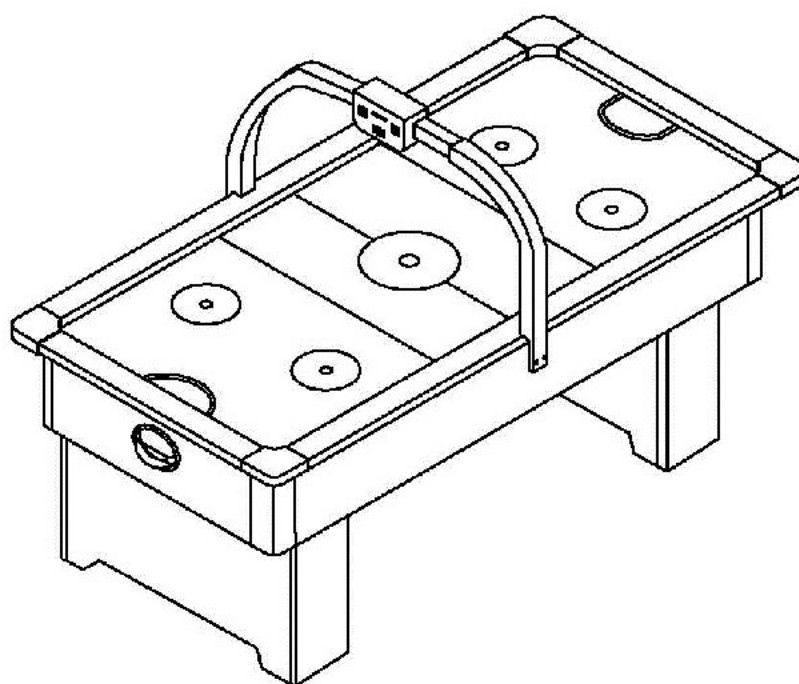

Инструкция

Игровой стол - аэрохоккей DFC Milan II 7ft

Полезные ссылки:

[Игровой стол - аэрохоккей DFC Milan II 7ft - смотреть на сайте](#)

[Игровой стол - аэрохоккей DFC Milan II 7ft - читать отзывы](#)

ИГРОВОЙ СТОЛ ДЛЯ АЭРОХОККЕЯ

DFC

Артикул: АТ-550

Модель: MILAN II

РУКОВОДСТВО ПОЛЬЗОВАТЕЛЯ

DFC

Спецификация

<p>#1</p>  <p>Корпус стола - 1 шт.</p>	<p>#2</p>  <p>Опорная ножка - 4 шт.</p>	<p>#3</p>  <p>Винт Т4*1" - 24 шт.</p>	<p>#4</p>  <p>Ворота - 2 шт.</p>
<p>#5</p>  <p>Торцевая панель - 4 шт.</p>	<p>#6</p>  <p>Регулятор ножки - 4 шт.</p>	<p>#7</p>  <p>Шайба 5/16""19мм - 12 шт.</p>	<p>#8</p>  <p>Болт 5/16""1-1/2" - 12 шт.</p>
<p>#9</p>  <p>Винт Т4*12мм - 8 шт.</p>	<p>#10</p>  <p>Бита - 2 шт.</p>	<p>#11</p>  <p>Игровая шайба - 2 шт.</p>	<p>#12</p>  <p>Шестигранник - 1 шт.</p>
<p>#13</p>  <p>Держатель счётчика А - 2 шт.</p>	<p>#14</p>  <p>Держатель счётчика Б - 2 шт.</p>	<p>#15</p>  <p>Электронный счётчик очков - 1 шт.</p>	<p>#16</p>  <p>Болт - 4 шт.</p>
<p>#17</p>  <p>Винт - 8 шт.</p>			