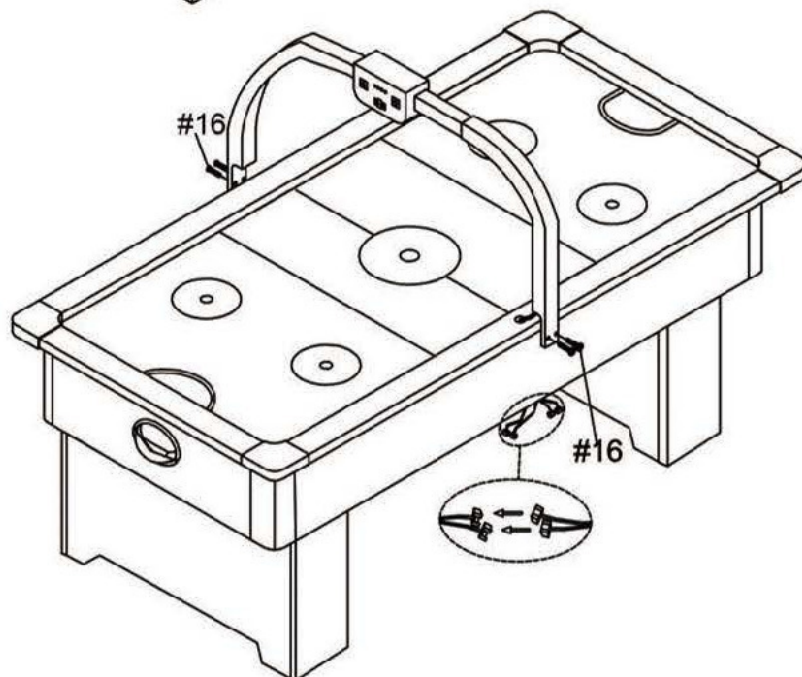

DFC

Артикул: АТ-550

Модель: MILAN II

РУКОВОДСТВО ПОЛЬЗОВАТЕЛЯ

DFC

Спецификация

<p>#1</p>  <p>Корпус стола - 1 шт.</p>	<p>#2</p>  <p>Опорная ножка - 4 шт.</p>	<p>#3</p>  <p>Винт Т4*1" - 24 шт.</p>	<p>#4</p>  <p>Ворота - 2 шт.</p>
<p>#5</p>  <p>Торцевая панель - 4 шт.</p>	<p>#6</p>  <p>Регулятор ножки - 4 шт.</p>	<p>#7</p>  <p>Шайба 5/16""19мм - 12 шт.</p>	<p>#8</p>  <p>Болт 5/16""1-1/2" - 12 шт.</p>
<p>#9</p>  <p>Винт Т4*12мм - 8 шт.</p>	<p>#10</p>  <p>Бита - 2 шт.</p>	<p>#11</p>  <p>Игровая шайба - 2 шт.</p>	<p>#12</p>  <p>Шестигранник - 1 шт.</p>
<p>#13</p>  <p>Держатель счётчика А - 2 шт.</p>	<p>#14</p>  <p>Держатель счётчика Б - 2 шт.</p>	<p>#15</p>  <p>Электронный счётчик очков - 1 шт.</p>	<p>#16</p>  <p>Болт - 4 шт.</p>
<p>#17</p>  <p>Винт - 8 шт.</p>			

Инструкция по сборке

ШАГ 1

ШАГ 2

ШАГ 3

ШАГ 4

ИНФОРМАЦИЯ ПО УПРАВЛЕНИЮ СТОЛОМ

ПАНЕЛЬ УПРАВЛЕНИЯ

Описание кнопок