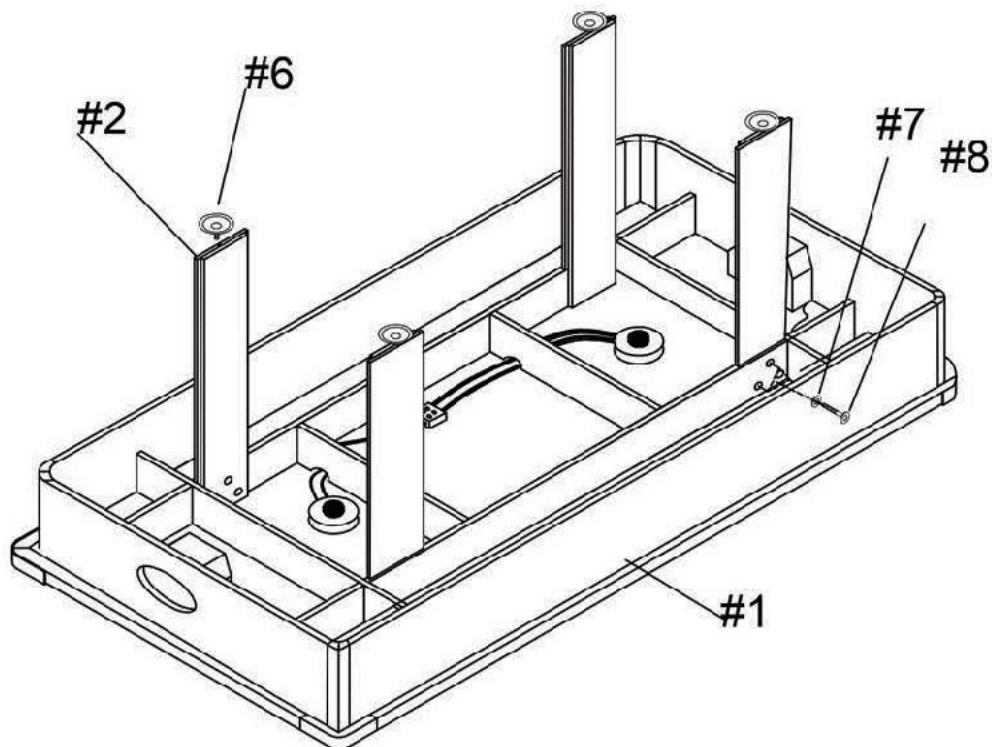

Инструкция

Игровой стол - аэрохоккей DFC Milan II 7ft

Полезные ссылки:

[Игровой стол - аэрохоккей DFC Milan II 7ft - смотреть на сайте](#)

[Игровой стол - аэрохоккей DFC Milan II 7ft - читать отзывы](#)

ИГРОВОЙ СТОЛ ДЛЯ АЭРОХОККЕЯ

DFC

Артикул: АТ-550

Модель: MILAN II

РУКОВОДСТВО ПОЛЬЗОВАТЕЛЯ

DFC

Спецификация

<p>#1</p>  <p>Корпус стола - 1 шт.</p>	<p>#2</p>  <p>Опорная ножка - 4 шт.</p>	<p>#3</p>  <p>Винт Т4*1" - 24 шт.</p>	<p>#4</p>  <p>Ворота - 2 шт.</p>
<p>#5</p>  <p>Торцевая панель - 4 шт.</p>	<p>#6</p>  <p>Регулятор ножки - 4 шт.</p>	<p>#7</p>  <p>Шайба 5/16""19мм - 12 шт.</p>	<p>#8</p>  <p>Болт 5/16""1-1/2" - 12 шт.</p>
<p>#9</p>  <p>Винт Т4*12мм - 8 шт.</p>	<p>#10</p>  <p>Бита - 2 шт.</p>	<p>#11</p>  <p>Игровая шайба - 2 шт.</p>	<p>#12</p>  <p>Шестигранник - 1 шт.</p>
<p>#13</p>  <p>Держатель счётчика А - 2 шт.</p>	<p>#14</p>  <p>Держатель счётчика Б - 2 шт.</p>	<p>#15</p>  <p>Электронный счётчик очков - 1 шт.</p>	<p>#16</p>  <p>Болт - 4 шт.</p>
<p>#17</p>  <p>Винт - 8 шт.</p>			

Инструкция по сборке

ШАГ 1

ШАГ 2

ШАГ 3

ШАГ 4

ИНФОРМАЦИЯ ПО УПРАВЛЕНИЮ СТОЛОМ

ПАНЕЛЬ УПРАВЛЕНИЯ

Описание кнопок