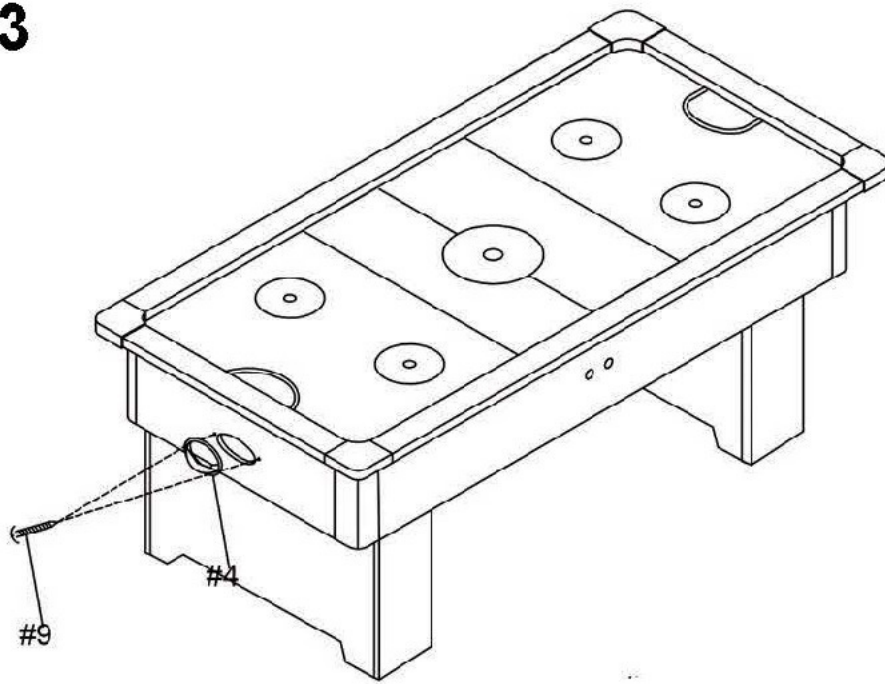

DFC

Артикул: АТ-550

Модель: MILAN II

РУКОВОДСТВО ПОЛЬЗОВАТЕЛЯ

DFC

Спецификация

<p>#1</p>  <p>Корпус стола - 1 шт.</p>	<p>#2</p>  <p>Опорная ножка - 4 шт.</p>	<p>#3</p>  <p>Винт Т4*1" - 24 шт.</p>	<p>#4</p>  <p>Ворота - 2 шт.</p>
<p>#5</p>  <p>Торцевая панель - 4 шт.</p>	<p>#6</p>  <p>Регулятор ножки - 4 шт.</p>	<p>#7</p>  <p>Шайба 5/16""19мм - 12 шт.</p>	<p>#8</p>  <p>Болт 5/16""1-1/2" - 12 шт.</p>
<p>#9</p>  <p>Винт Т4*12мм - 8 шт.</p>	<p>#10</p>  <p>Бита - 2 шт.</p>	<p>#11</p>  <p>Игровая шайба - 2 шт.</p>	<p>#12</p>  <p>Шестигранник - 1 шт.</p>
<p>#13</p>  <p>Держатель счётчика А - 2 шт.</p>	<p>#14</p>  <p>Держатель счётчика Б - 2 шт.</p>	<p>#15</p>  <p>Электронный счётчик очков - 1 шт.</p>	<p>#16</p>  <p>Болт - 4 шт.</p>
<p>#17</p>  <p>Винт - 8 шт.</p>			

Инструкция по сборке

ШАГ 1

ШАГ 2

ШАГ 3

ШАГ 4

ИНФОРМАЦИЯ ПО УПРАВЛЕНИЮ СТОЛОМ

ПАНЕЛЬ УПРАВЛЕНИЯ

Описание кнопок

Кнопка RESERT / START - старт игры / перезапуск игры.

Кнопка MINUTES - установка времени игры: 5, 10 или 15 минут. Или неограниченное время.

Клавиша SCORE BOARD / POWER - включение / выключение табло с информацией.