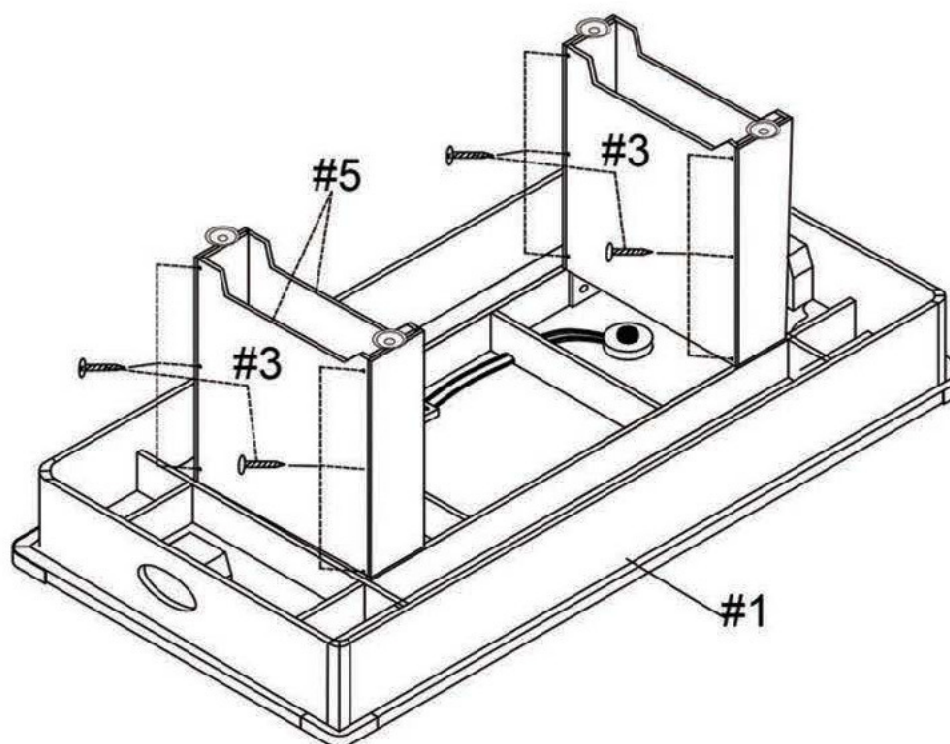

Инструкция

Игровой стол - аэрохоккей DFC Milan II 7ft

Полезные ссылки:

[Игровой стол - аэрохоккей DFC Milan II 7ft - смотреть на сайте](#)

[Игровой стол - аэрохоккей DFC Milan II 7ft - читать отзывы](#)

ИГРОВОЙ СТОЛ ДЛЯ АЭРОХОККЕЯ

DFC

Артикул: АТ-550

Модель: MILAN II

РУКОВОДСТВО ПОЛЬЗОВАТЕЛЯ

DFC

Спецификация

<p>#1</p>  <p>Корпус стола - 1 шт.</p>	<p>#2</p>  <p>Опорная ножка - 4 шт.</p>	<p>#3</p>  <p>Винт Т4*1" - 24 шт.</p>	<p>#4</p>  <p>Ворота - 2 шт.</p>
<p>#5</p>  <p>Торцевая панель - 4 шт.</p>	<p>#6</p>  <p>Регулятор ножки - 4 шт.</p>	<p>#7</p>  <p>Шайба 5/16""19мм - 12 шт.</p>	<p>#8</p>  <p>Болт 5/16""1-1/2" - 12 шт.</p>
<p>#9</p>  <p>Винт Т4*12мм - 8 шт.</p>	<p>#10</p>  <p>Бита - 2 шт.</p>	<p>#11</p>  <p>Игровая шайба - 2 шт.</p>	<p>#12</p>  <p>Шестигранник - 1 шт.</p>
<p>#13</p>  <p>Держатель счётчика А - 2 шт.</p>	<p>#14</p>  <p>Держатель счётчика Б - 2 шт.</p>	<p>#15</p>  <p>Электронный счётчик очков - 1 шт.</p>	<p>#16</p>  <p>Болт - 4 шт.</p>
<p>#17</p>  <p>Винт - 8 шт.</p>			

Инструкция по сборке

ШАГ 1

ШАГ 2

ШАГ 3

ШАГ 4

ИНФОРМАЦИЯ ПО УПРАВЛЕНИЮ СТОЛОМ

ПАНЕЛЬ УПРАВЛЕНИЯ

Описание кнопок