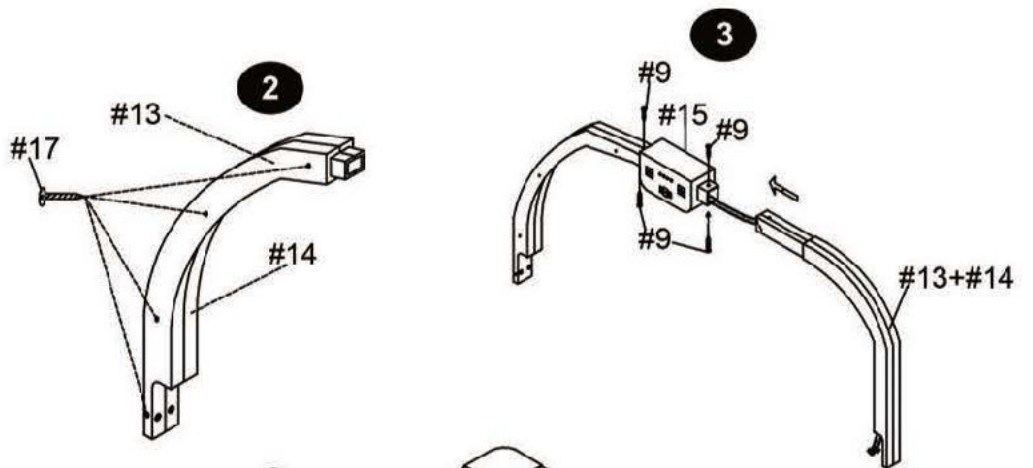

DFC

Артикул: АТ-550

Модель: MILAN II

РУКОВОДСТВО ПОЛЬЗОВАТЕЛЯ

DFC

Спецификация

<p>#1</p>  <p>Корпус стола - 1 шт.</p>	<p>#2</p>  <p>Опорная ножка - 4 шт.</p>	<p>#3</p>  <p>Винт Т4*1" - 24 шт.</p>	<p>#4</p>  <p>Ворота - 2 шт.</p>
<p>#5</p>  <p>Торцевая панель - 4 шт.</p>	<p>#6</p>  <p>Регулятор ножки - 4 шт.</p>	<p>#7</p>  <p>Шайба 5/16""19мм - 12 шт.</p>	<p>#8</p>  <p>Болт 5/16""1-1/2" - 12 шт.</p>
<p>#9</p>  <p>Винт Т4*12мм - 8 шт.</p>	<p>#10</p>  <p>Бита - 2 шт.</p>	<p>#11</p>  <p>Игровая шайба - 2 шт.</p>	<p>#12</p>  <p>Шестигранник - 1 шт.</p>
<p>#13</p>  <p>Держатель счётчика А - 2 шт.</p>	<p>#14</p>  <p>Держатель счётчика Б - 2 шт.</p>	<p>#15</p>  <p>Электронный счётчик очков - 1 шт.</p>	<p>#16</p>  <p>Болт - 4 шт.</p>
<p>#17</p>  <p>Винт - 8 шт.</p>			

Инструкция по сборке

ШАГ 1

ШАГ 2

ШАГ 3

ШАГ 4

ИНФОРМАЦИЯ ПО УПРАВЛЕНИЮ СТОЛОМ

ПАНЕЛЬ УПРАВЛЕНИЯ

Описание кнопок