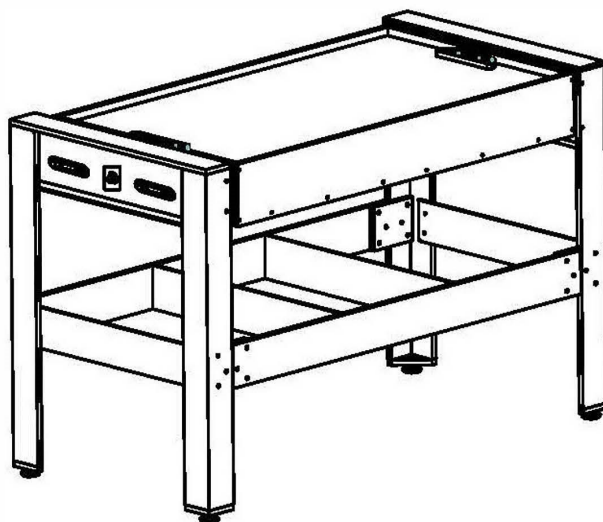

Инструкция

Игровой стол - трансформер DFC Drive 2 в 1

Полезные ссылки:

[Игровой стол - трансформер DFC Drive 2 в 1 - смотреть на сайте](#)

[Игровой стол - трансформер DFC Drive 2 в 1 - читать отзывы](#)

ИГРОВОЙ СТОЛ

Артикул: **ES-GT-48242**

Модель: **DRIVE**

Серия: **ES**

Версия 2 (V2)

ИНСТРУКЦИЯ ПО СБОРКЕ

Спецификация

<p>#1</p>  <p>Корпус стола - 1 шт.</p>	<p>#2</p>  <p>Игровое поле - 1 шт.</p>	<p>#3</p>  <p>Ножка (А) - 2 шт.</p>	<p>#4</p>  <p>Ножка (Б) - 2 шт.</p>	<p>#5</p>  <p>Торцевая стенка стола - 2 шт.</p>
<p>#6</p>  <p>Опора торцевой стенки (А) - 2 шт.</p>	<p>#7</p>  <p>Опора торцевой стенки (Б) - 2 шт.</p>	<p>#8</p>  <p>Крепление боковой панели - 4 шт.</p>	<p>#9</p>  <p>Боковая панель на ножки - 2 шт.</p>	<p>#10</p>  <p>Верхняя направляющая - 2 шт.</p>
<p>#11</p>  <p>Болт - 2 шт.</p>	<p>#12</p>  <p>Торцевая панель на ножки - 2 шт.</p>	<p>#13</p>  <p>Перекладина - 2 шт.</p>	<p>#14</p>  <p>Шайба - 24 шт.</p>	<p>#15</p>  <p>Винт - 8 шт.</p>
<p>#16</p>  <p>Винт - 6 шт.</p>	<p>#17</p>  <p>Пластиковая шайба - 4 шт.</p>	<p>#18</p>  <p>Гайка - 2 шт.</p>	<p>#19</p>  <p>Винт - 12 шт.</p>	<p>#20</p>  <p>Шайба - 2 шт.</p>
<p>#21</p>  <p>Винт - 8 шт.</p>	<p>#22</p>  <p>Винт - 12 шт.</p>	<p>#23</p>  <p>Винт - 36 шт.</p>	<p>#24</p>  <p>Винт - 16 шт.</p>	<p>#25</p>  <p>Болт - 24 шт.</p>
<p>#26</p>  <p>Винт - 4 шт.</p>	<p>#27</p>  <p>Кий - 2 шт.</p>	<p>#28</p>  <p>Щетка - 1 шт.</p>	<p>#29</p>  <p>Мел - 2 шт.</p>	<p>#30</p>  <p>Бильярдные шары - 1 комплект</p>
<p>#31</p>  <p>Треугольник - 1 шт.</p>	<p>#32</p>  <p>Гаечный ключ - 1 шт.</p>	<p>#33</p>  <p>Игровая шайба - 2 шт.</p>	<p>#34</p>  <p>Бита - 2 шт.</p>	<p>#35</p>  <p>Угловая накладка - 4 шт.</p>