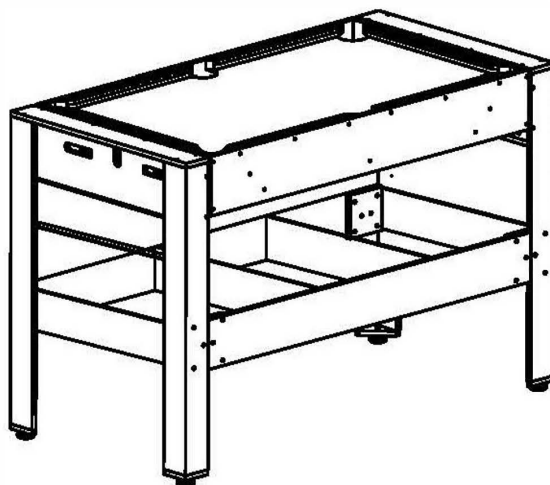

Инструкция

Игровой стол - трансформер DFC Drive 2 в 1

Полезные ссылки:

[Игровой стол - трансформер DFC Drive 2 в 1 - смотреть на сайте](#)

[Игровой стол - трансформер DFC Drive 2 в 1 - читать отзывы](#)

ИГРОВОЙ СТОЛ

Артикул: **ES-GT-48242**

Модель: **DRIVE**

Серия: **ES**

Версия 2 (V2)

ИНСТРУКЦИЯ ПО СБОРКЕ

Спецификация

<p>#1</p>  <p>Корпус стола - 1 шт.</p>	<p>#2</p>  <p>Игровое поле - 1 шт.</p>	<p>#3</p>  <p>Ножка (А) - 2 шт.</p>	<p>#4</p>  <p>Ножка (Б) - 2 шт.</p>	<p>#5</p>  <p>Торцевая стенка стола - 2 шт.</p>
<p>#6</p>  <p>Опора торцевой стенки (А) - 2 шт.</p>	<p>#7</p>  <p>Опора торцевой стенки (Б) - 2 шт.</p>	<p>#8</p>  <p>Крепление боковой панели - 4 шт.</p>	<p>#9</p>  <p>Боковая панель на ножки - 2 шт.</p>	<p>#10</p>  <p>Верхняя направляющая - 2 шт.</p>
<p>#11</p>  <p>Болт - 2 шт.</p>	<p>#12</p>  <p>Торцевая панель на ножки - 2 шт.</p>	<p>#13</p>  <p>Перекладина - 2 шт.</p>	<p>#14</p>  <p>Шайба - 24 шт.</p>	<p>#15</p>  <p>Винт - 8 шт.</p>
<p>#16</p>  <p>Винт - 6 шт.</p>	<p>#17</p>  <p>Пластиковая шайба - 4 шт.</p>	<p>#18</p>  <p>Гайка - 2 шт.</p>	<p>#19</p>  <p>Винт - 12 шт.</p>	<p>#20</p>  <p>Шайба - 2 шт.</p>
<p>#21</p>  <p>Винт - 8 шт.</p>	<p>#22</p>  <p>Винт - 12 шт.</p>	<p>#23</p>  <p>Винт - 36 шт.</p>	<p>#24</p>  <p>Винт - 16 шт.</p>	<p>#25</p>  <p>Болт - 24 шт.</p>
<p>#26</p>  <p>Винт - 4 шт.</p>	<p>#27</p>  <p>Кий - 2 шт.</p>	<p>#28</p>  <p>Щетка - 1 шт.</p>	<p>#29</p>  <p>Мел - 2 шт.</p>	<p>#30</p>  <p>Бильярдные шары - 1 комплект</p>
<p>#31</p>  <p>Треугольник - 1 шт.</p>	<p>#32</p>  <p>Гаечный ключ - 1 шт.</p>	<p>#33</p>  <p>Игровая шайба - 2 шт.</p>	<p>#34</p>  <p>Бита - 2 шт.</p>	<p>#35</p>  <p>Угловая накладка - 4 шт.</p>