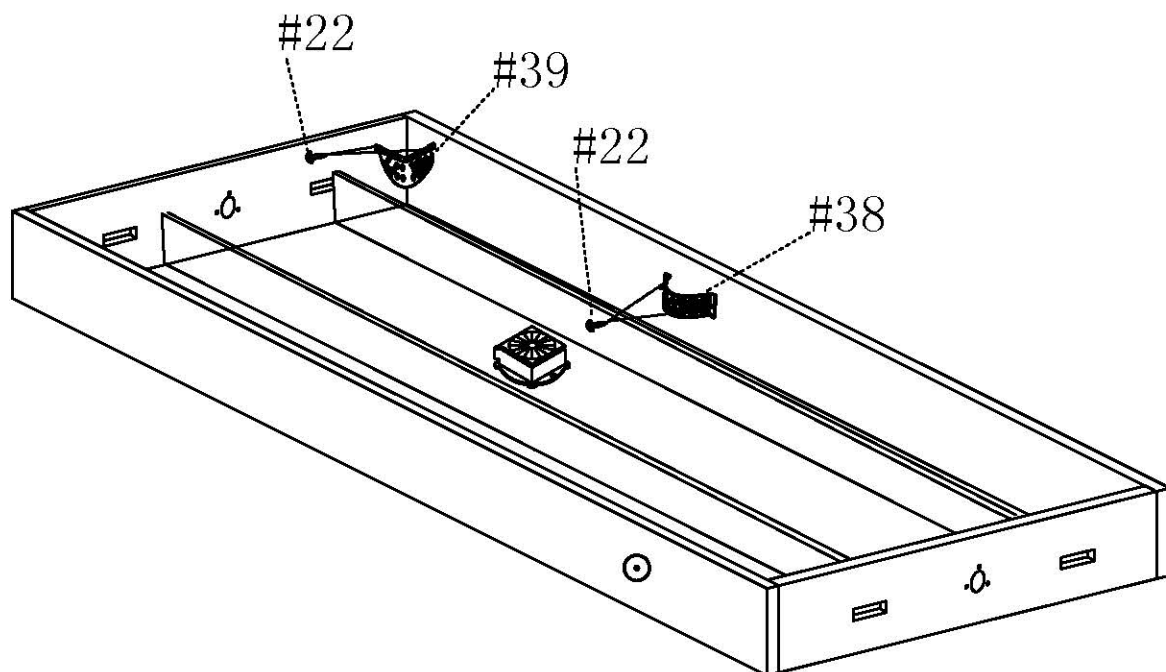

Артикул: **ES-GT-48242**

Модель: **DRIVE**

Серия: **ES**

Версия 2 (V2)

ИНСТРУКЦИЯ ПО СБОРКЕ

Спецификация

<p>#1</p>  <p>Корпус стола - 1 шт.</p>	<p>#2</p>  <p>Игровое поле - 1 шт.</p>	<p>#3</p>  <p>Ножка (А) - 2 шт.</p>	<p>#4</p>  <p>Ножка (Б) - 2 шт.</p>	<p>#5</p>  <p>Торцевая стенка стола - 2 шт.</p>
<p>#6</p>  <p>Опора торцевой стенки (А) - 2 шт.</p>	<p>#7</p>  <p>Опора торцевой стенки (Б) - 2 шт.</p>	<p>#8</p>  <p>Крепление боковой панели - 4 шт.</p>	<p>#9</p>  <p>Боковая панель на ножки - 2 шт.</p>	<p>#10</p>  <p>Верхняя направляющая - 2 шт.</p>
<p>#11</p>  <p>Болт - 2 шт.</p>	<p>#12</p>  <p>Торцевая панель на ножки - 2 шт.</p>	<p>#13</p>  <p>Перекладина - 2 шт.</p>	<p>#14</p>  <p>Шайба - 24 шт.</p>	<p>#15</p>  <p>Винт - 8 шт.</p>
<p>#16</p>  <p>Винт - 6 шт.</p>	<p>#17</p>  <p>Пластиковая шайба - 4 шт.</p>	<p>#18</p>  <p>Гайка - 2 шт.</p>	<p>#19</p>  <p>Винт - 12 шт.</p>	<p>#20</p>  <p>Шайба - 2 шт.</p>
<p>#21</p>  <p>Винт - 8 шт.</p>	<p>#22</p>  <p>Винт - 12 шт.</p>	<p>#23</p>  <p>Винт - 36 шт.</p>	<p>#24</p>  <p>Винт - 16 шт.</p>	<p>#25</p>  <p>Болт - 24 шт.</p>
<p>#26</p>  <p>Винт - 4 шт.</p>	<p>#27</p>  <p>Кий - 2 шт.</p>	<p>#28</p>  <p>Щетка - 1 шт.</p>	<p>#29</p>  <p>Мел - 2 шт.</p>	<p>#30</p>  <p>Бильярдные шары - 1 комплект</p>
<p>#31</p>  <p>Треугольник - 1 шт.</p>	<p>#32</p>  <p>Гаечный ключ - 1 шт.</p>	<p>#33</p>  <p>Игровая шайба - 2 шт.</p>	<p>#34</p>  <p>Бита - 2 шт.</p>	<p>#35</p>  <p>Угловая накладка - 4 шт.</p>

Спецификация

#36  Боковая накладка - 2 шт.	#37  Регулятор ножки - 4 шт.	#38  Боковая луза - 2 шт.	#39  Угловая луза - 4 шт.	#40  Защёлка - 4 шт.
#41  Адаптер - 1 шт.	#42  Держатель для кия - 2 шт.			

Шаг 1