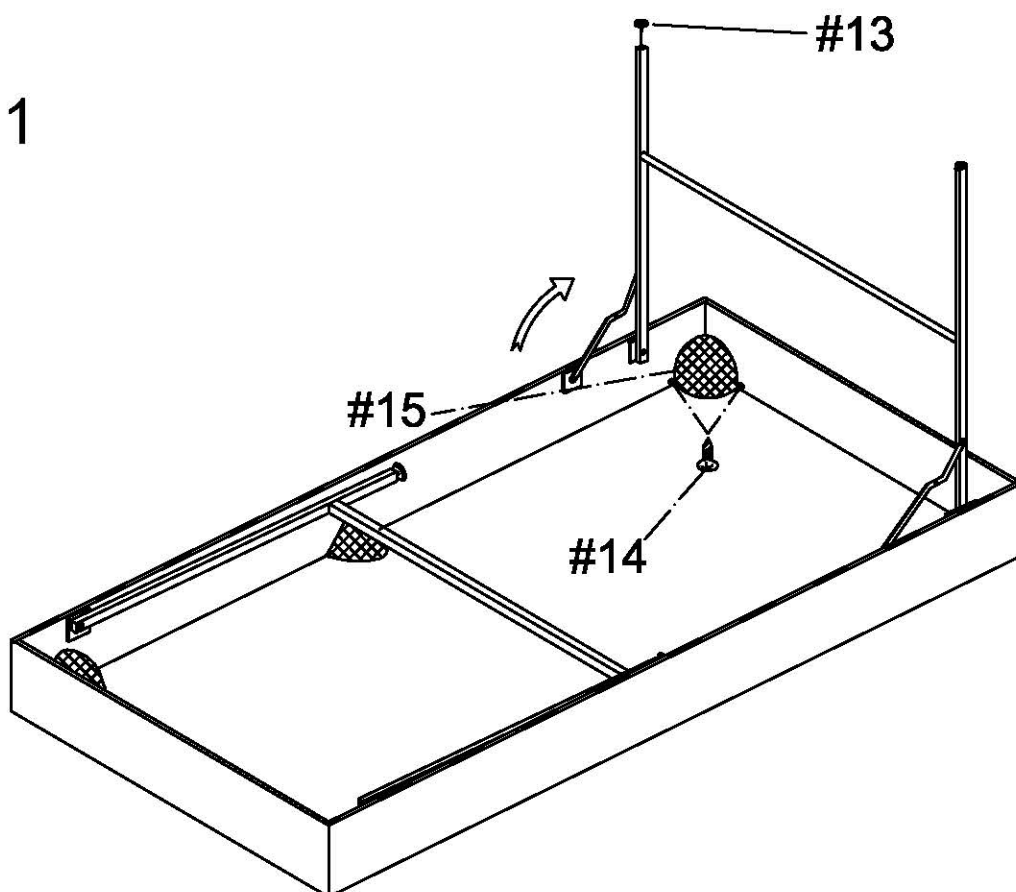

Артикул: ES-GT-4870

Модель: SMILE

Серия: ES

РУКОВОДСТВО ПО СБОРКЕ

Сборочные единицы

<p>#1</p>  <p>Основной корпус 1шт</p>	<p>#2</p>  <p>Ракетки для настольного тенниса 2шт</p>	<p>#3</p>  <p>Шарик 2 шт</p>	<p>#4</p>  <p>Сетка для настольного тенниса 1шт</p>	<p>#5</p>  <p>Толкатель 2шт</p>
<p>#6</p>  <p>Шайба для хоккея 2шт</p>	<p>#7</p>  <p>Кий 2шт</p>	<p>#8</p>  <p>Бильярдные шары 1 компл</p>	<p>#9</p>  <p>Треугольник 1шт</p>	<p>#10</p>  <p>Щетка 1шт</p>
<p>#11</p>  <p>Мелок 2шт</p>	<p>#12</p>  <p>штепсельный соединитель 4шт</p>	<p>#13</p>  <p>Регулировочная ножка 4шт</p>	<p>#14</p>  <p>T4*12MM Винт 8шт</p>	<p>#15</p>  <p>сумка 4шт</p>

ШАГ 1

ШАГ 2

ШАГ 3