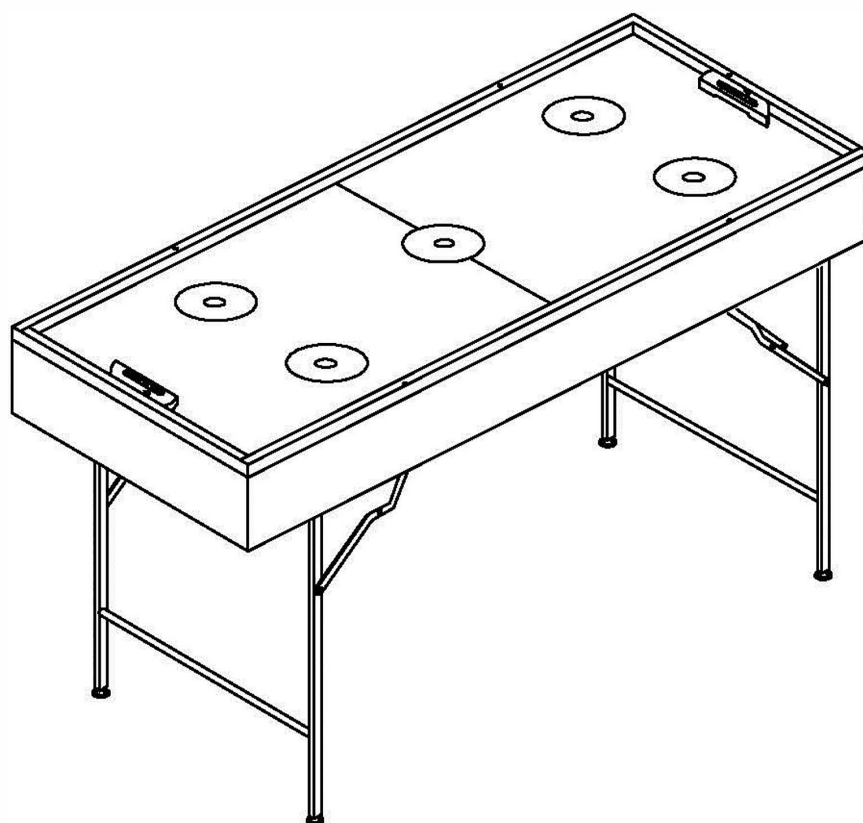

Инструкция

Игровой стол - трансформер DFC Smile 3 в 1

Полезные ссылки:

[Игровой стол - трансформер DFC Smile 3 в 1 - смотреть на сайте](#)

[Игровой стол - трансформер DFC Smile 3 в 1 - читать отзывы](#)

СТОЛ ТРАНСФОРМЕР 3 В 1 DFC

Артикул: ES-GT-4870

Модель: SMILE

Серия: ES

РУКОВОДСТВО ПО СБОРКЕ

Сборочные единицы

<p>#1</p>  <p>Основной корпус 1шт</p>	<p>#2</p>  <p>Ракетки для настольного тенниса 2шт</p>	<p>#3</p>  <p>Шарик 2 шт</p>	<p>#4</p>  <p>Сетка для настольного тенниса 1шт</p>	<p>#5</p>  <p>Толкатель 2шт</p>
<p>#6</p>  <p>Шайба для хоккея 2шт</p>	<p>#7</p>  <p>Кий 2шт</p>	<p>#8</p>  <p>Бильярдные шары 1 компл</p>	<p>#9</p>  <p>Треугольник 1шт</p>	<p>#10</p>  <p>Щетка 1шт</p>
<p>#11</p>  <p>Мелок 2шт</p>	<p>#12</p>  <p>штепсельный соединитель 4шт</p>	<p>#13</p>  <p>Регулировочная ножка 4шт</p>	<p>#14</p>  <p>T4*12MM Винт 8шт</p>	<p>#15</p>  <p>сумка 4шт</p>