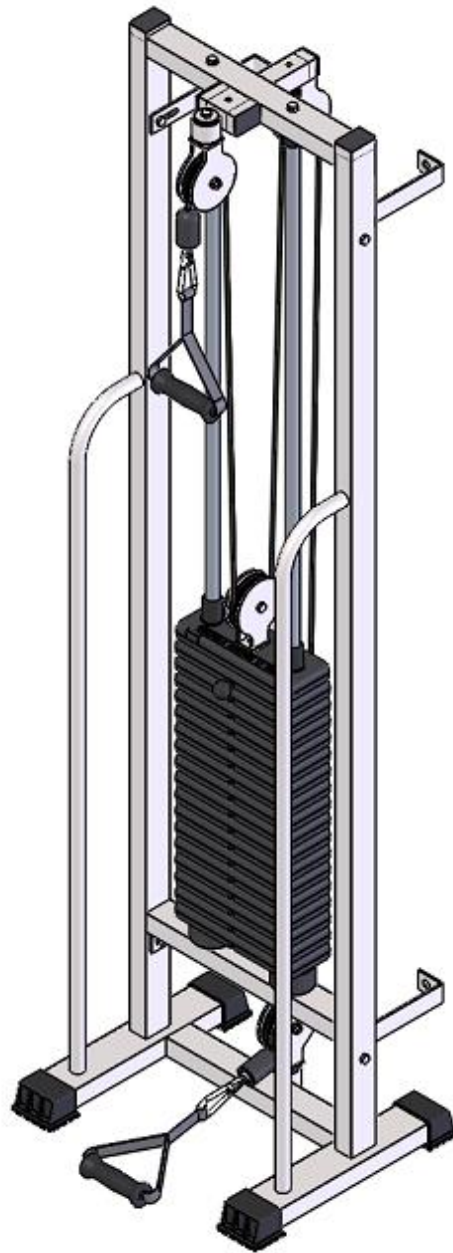

Инструкция

Кинезотренажер Iron King KINEO 31

Полезные ссылки:

[Кинезотренажер Iron King KINEO 31 - смотреть на сайте](#)

IK 31 KINEO.

Комплект поставки

1. ИК 907sp Ручка тяги закрытая	2 шт.
2. Рама	1 шт.
3. Направляющая	2 шт.
4. Втулка центрирующая	2 шт.
5. Уголок для крепления к стене	4 шт.
6. Болт М10х50	4 шт.
7. Болт М10х60	4 шт.
8. Гайка М10 самоконтрящаяся	4 шт.
9. Зажим для троса «Duplex»	2 шт.
10. Карабин пожарный 8х80 тип С	2 шт.
11. Коуш стальной	2 шт.
12. Шайба D10	8 шт.
13. Грузоблок 5 кг- верхний груз	1 шт.
14. Груз	По заказу
15. Демпфер	2 шт.
16. Колпак декоративный М10 S-17	22 шт.
17. Стопор троса	2 шт.
18. Фиксатор для грузоблоков	1 шт.
19. Трос металлополимерный ПР 6,0 (черный) L=4,8 м	1 шт.

Шаг 1

Шаг 2