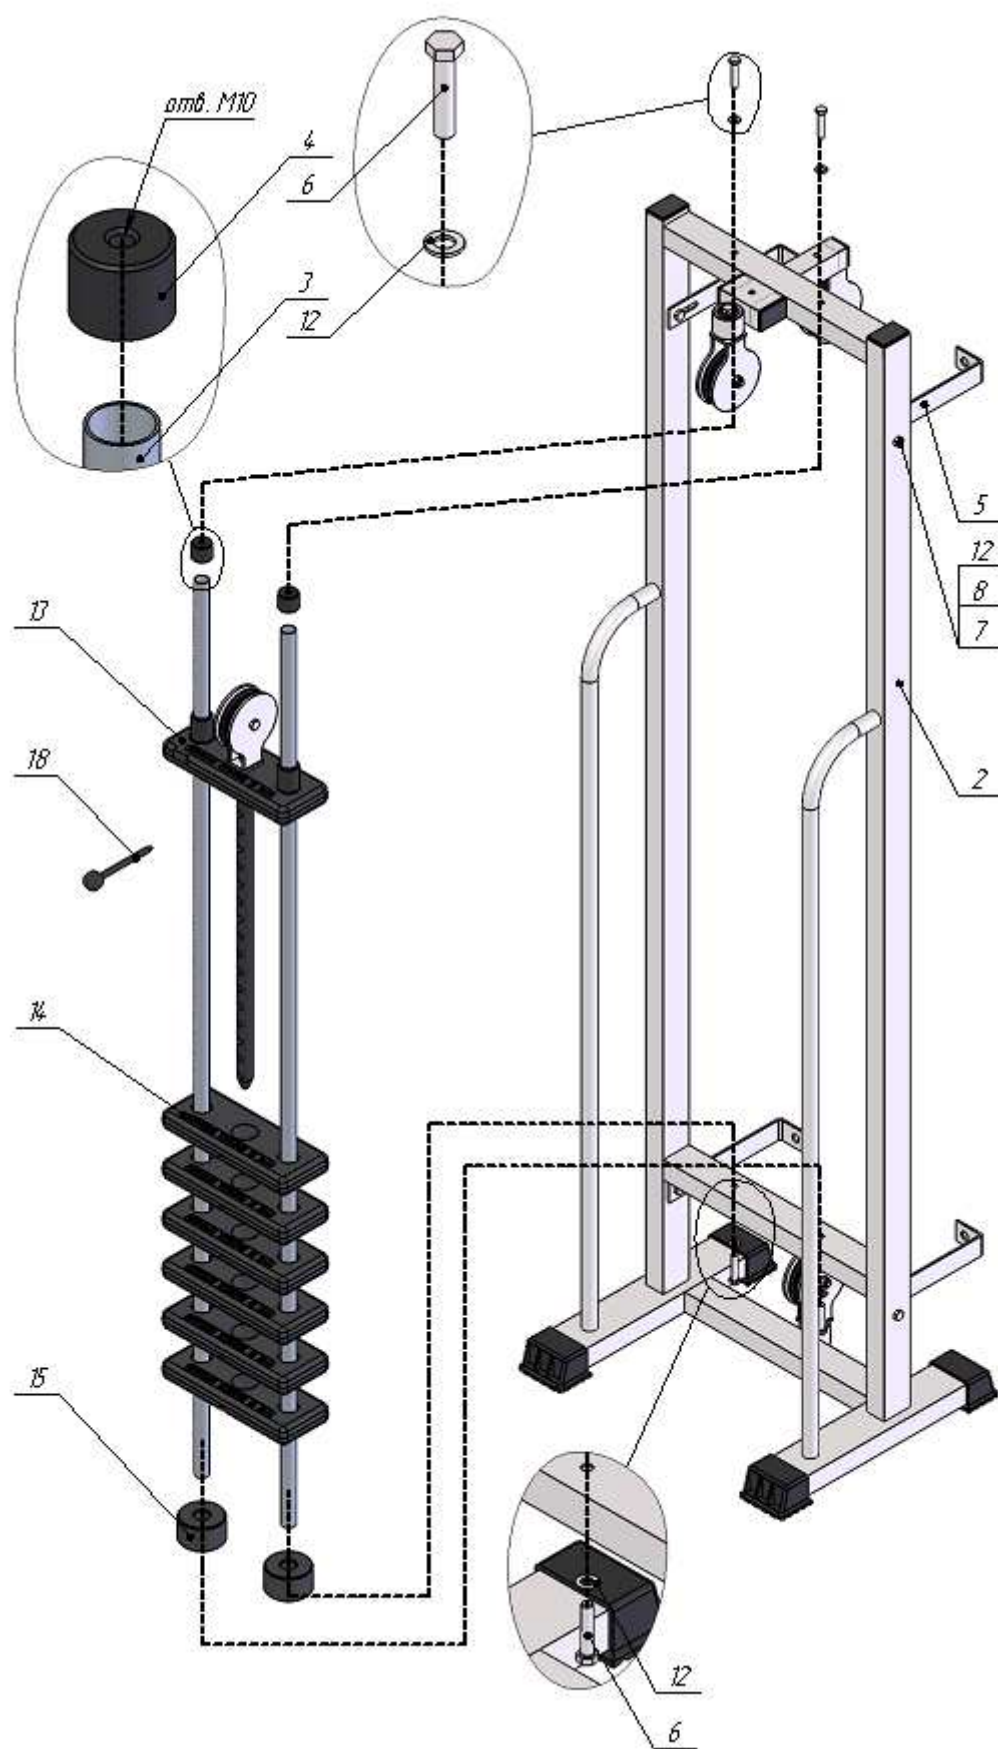

Инструкция

Кинезотренажер Iron King KINEO 31

Полезные ссылки:

[Кинезотренажер Iron King KINEO 31 - смотреть на сайте](#)

IK 31 KINEO.

Комплект поставки

1. ИК 907sp Ручка тяги закрытая	2 шт.
2. Рама	1 шт.
3. Направляющая	2 шт.
4. Втулка центрирующая	2 шт.
5. Уголок для крепления к стене	4 шт.
6. Болт М10х50	4 шт.
7. Болт М10х60	4 шт.
8. Гайка М10 самоконтрящаяся	4 шт.
9. Зажим для троса «Duplex»	2 шт.
10. Карабин пожарный 8х80 тип С	2 шт.
11. Коуш стальной	2 шт.
12. Шайба D10	8 шт.
13. Грузоблок 5 кг- верхний груз	1 шт.
14. Груз	По заказу
15. Демпфер	2 шт.
16. Колпак декоративный М10 S-17	22 шт.
17. Стопор троса	2 шт.
18. Фиксатор для грузоблоков	1 шт.
19. Трос металлополимерный ПР 6,0 (черный) L=4,8 м	1 шт.

Шаг 1

Шаг 2