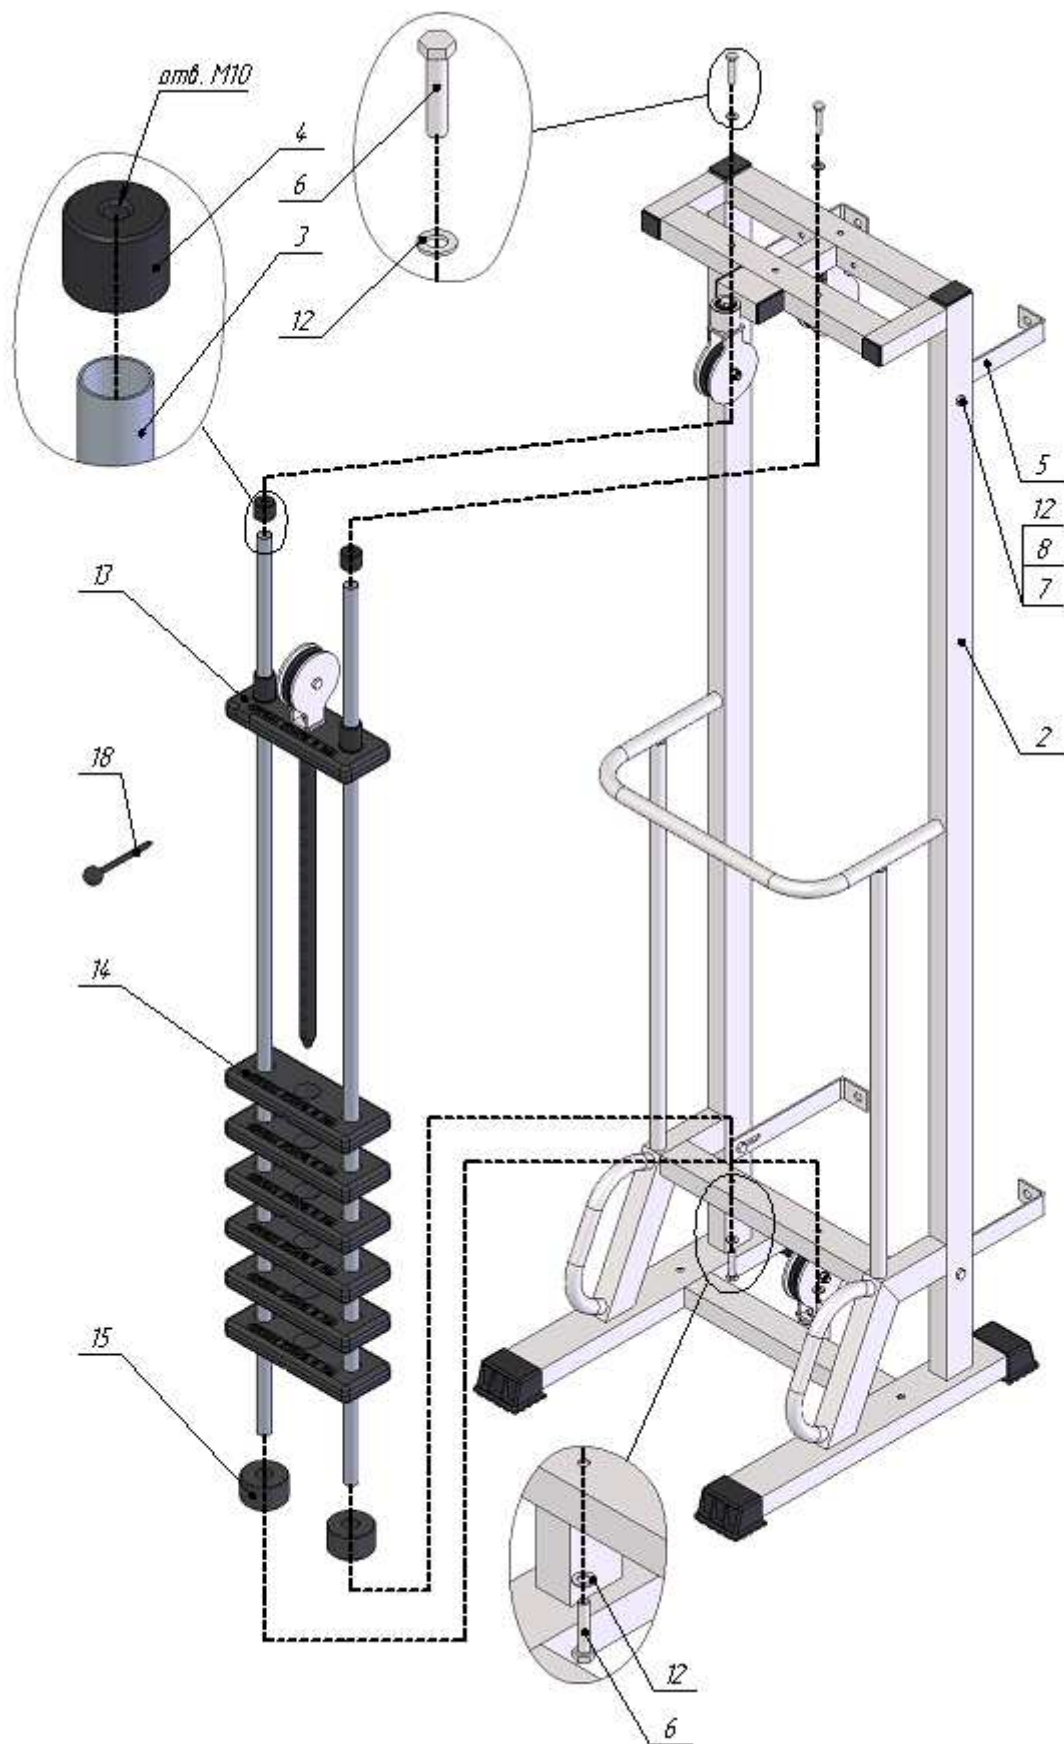

Инструкция

Кинезотренажер Iron King KINEO 32

Полезные ссылки:

[Кинезотренажер Iron King KINEO 32 - смотреть на сайте](#)

IK 32 Биотонус (инструкция)

Комплект поставки

1. ИК 907sp Ручка тяги закрытая	2 шт.
2. Рама	1 шт.
3. Направляющая	2 шт.
4. Втулка центрирующая	2 шт.
5. Уголок для крепления к стене	4 шт.
6. Болт М10х50	4 шт.
7. Болт М10х60	4 шт.
8. Гайка М10 самоконтрящаяся	4 шт.
9. Зажим для троса «Duplex»	2 шт.
10. Карабин пожарный 8х80 тип С	2 шт.
11. Коуш стальной	2 шт.
12. Шайба D10	8 шт.
13. Грузоблок 5 кг- верхний груз	1 шт.
14. Груз	По заказу
15. Демпфер	2 шт.
16. Колпак декоративный М10 S-17	22 шт.
17. Стопор троса	2 шт.
18. Фиксатор для грузоблоков	1 шт.
19. Трос металлополимерный ПР 6,0 (черный) L=4,8 м	1 шт.

Шар 1

Шаг 2