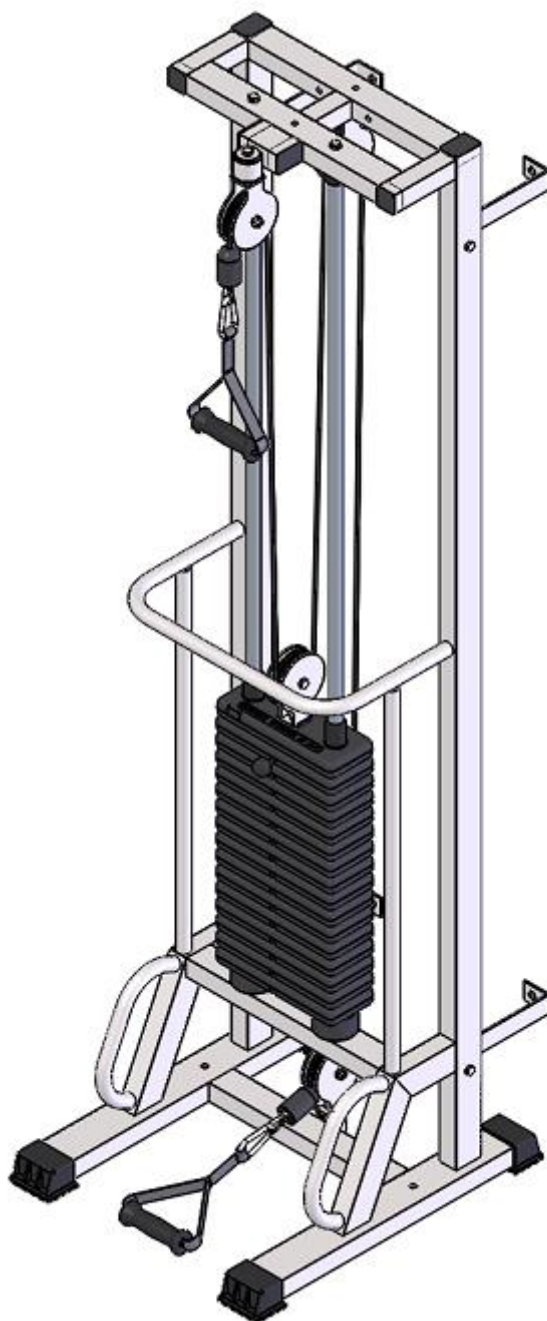

Инструкция

Кинезотренажер Iron King KINEO 32

Полезные ссылки:

[Кинезотренажер Iron King KINEO 32 - смотреть на сайте](#)

IK 32 Биотонус (инструкция)

Комплект поставки

1. ИК 907sp Ручка тяги закрытая	2 шт.
2. Рама	1 шт.
3. Направляющая	2 шт.
4. Втулка центрирующая	2 шт.
5. Уголок для крепления к стене	4 шт.
6. Болт М10х50	4 шт.
7. Болт М10х60	4 шт.
8. Гайка М10 самоконтрящаяся	4 шт.
9. Зажим для троса «Duplex»	2 шт.
10. Карабин пожарный 8х80 тип С	2 шт.
11. Коуш стальной	2 шт.
12. Шайба D10	8 шт.
13. Грузоблок 5 кг- верхний груз	1 шт.
14. Груз	По заказу
15. Демпфер	2 шт.
16. Колпак декоративный М10 S-17	22 шт.
17. Стопор троса	2 шт.
18. Фиксатор для грузоблоков	1 шт.
19. Трос металлополимерный ПР 6,0 (черный) L=4,8 м	1 шт.

Шар 1

Шаг 2