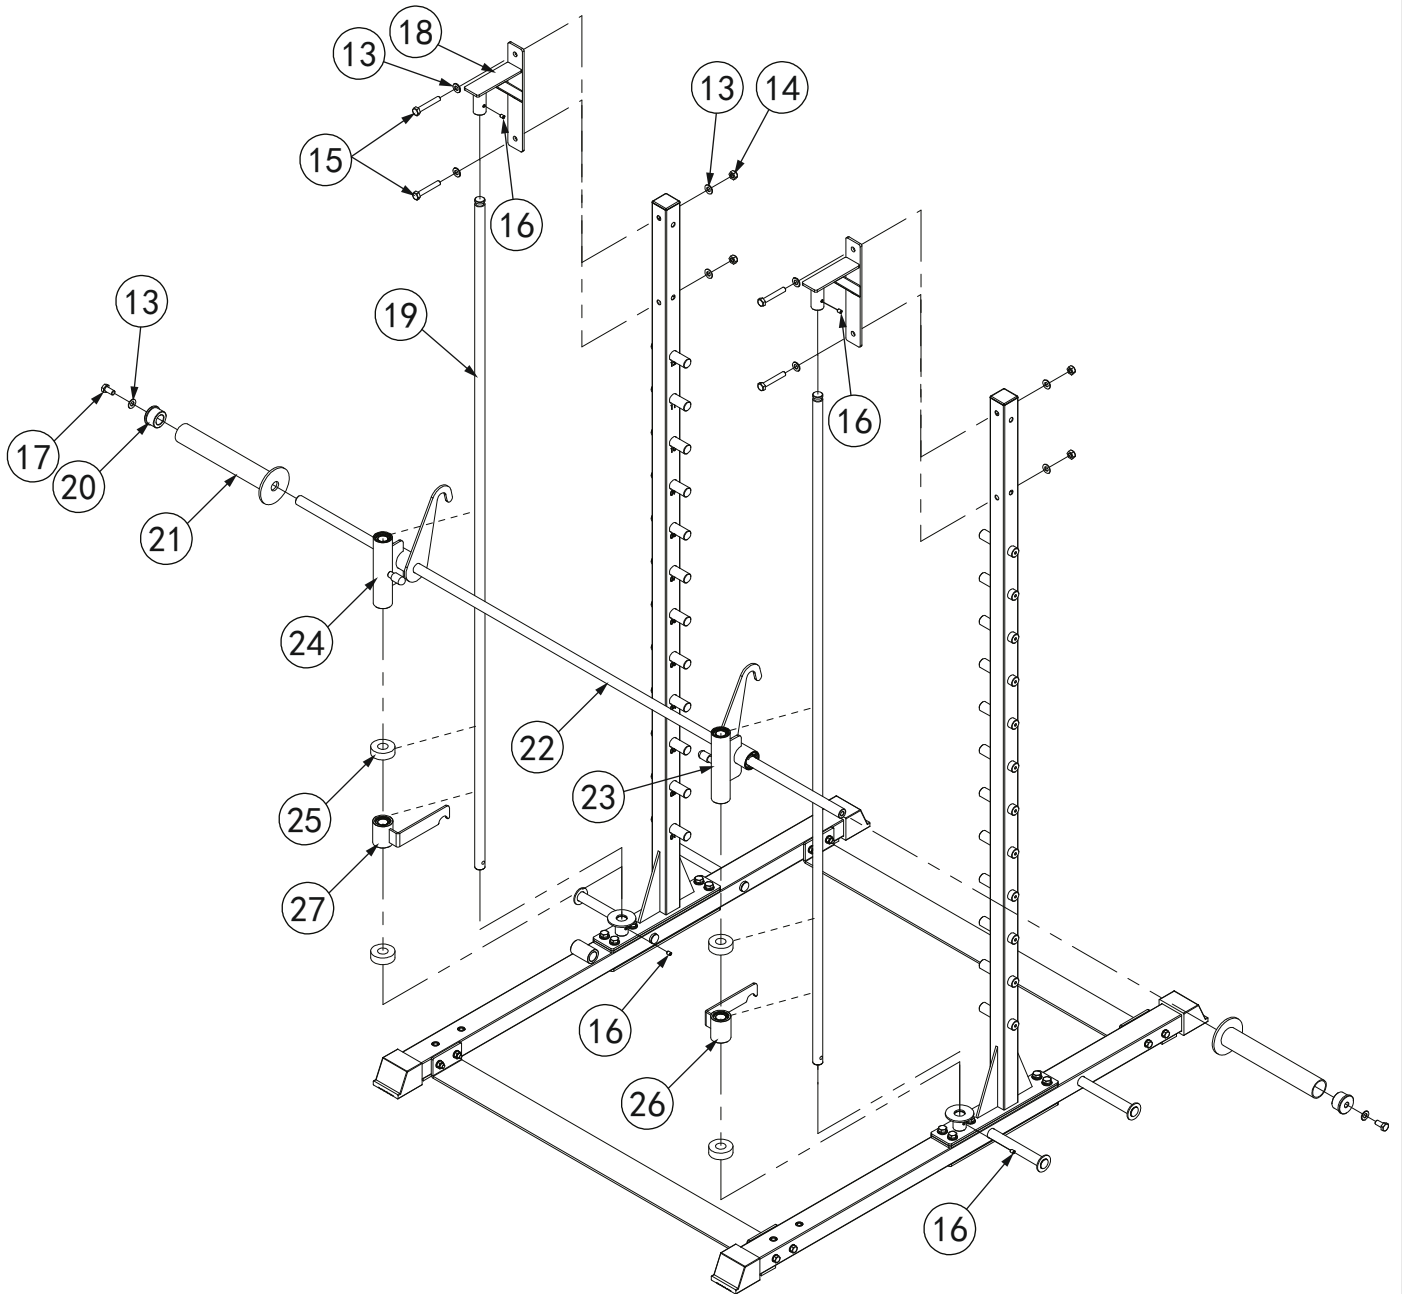

REBEL

BORN TO BE STRONG

No.	Описание	Кол-во	No.	Описание	Кол-во
13	Φ12	10	21		2
14	M12	4	22		1
15	M12*75	4	23		1
16	M8*10	4	24		1
17	M12*25	2	25	Φ60*Φ55*Φ27*28	4
18		2	26		1
19	Φ25*2020	2	27		1
20		2