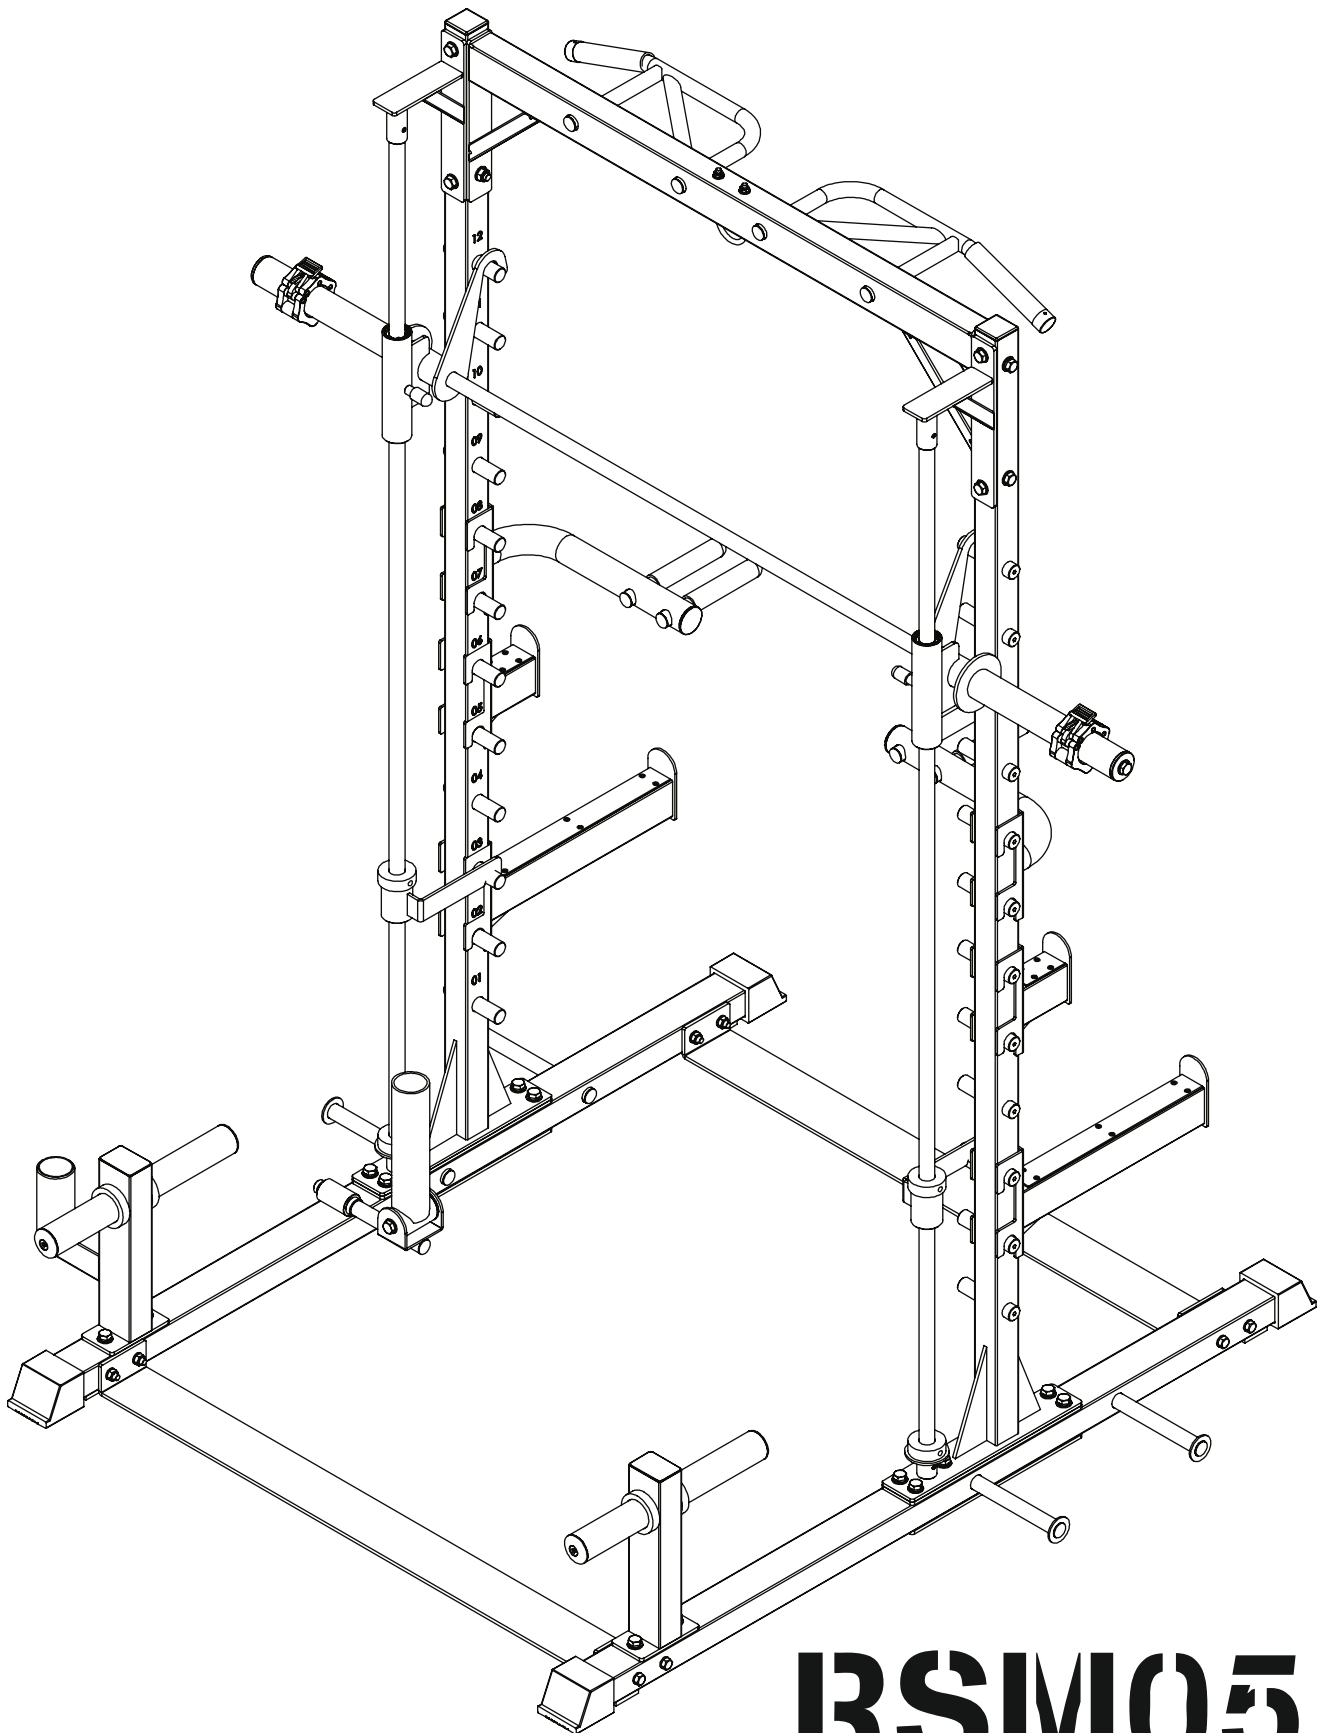

REBEL
BORN TO BE STRONG

МАШИНА СМІТА

RSM05

інструкція по сборке

REBEL

BORN TO BE STRONG

№.	Описание	Параметры	Кол-во.
1	левая опорная балка		1
2	правая опорная балка		1
3	ребро жесткости		2
4	болт	M10*90	8
5	шайба	Φ10	16
6	гайка	M10	8
7	левая вертикальная стойка		1
8	правая вертикальная стойка		1
9	болт фиксации захвата	Φ25*M12*35	24
10	штырь зазвата	Φ25*M12*98	24
11	болт	M12*35	14
12	шайба Гровера	Φ12	16
13	шайба	Φ12	30
14	гайка	M12	6
15	болт	M12*75	6
16	болт	M8*10	4
17	болт	M12*25	2
18	фиксатор направляющей		2
19	направляющая		2
20	втулка грифа		2
21	рукав грифа		2
22	гриф		1
23	модуль с подшипниками левый		1
24	модуль с подшипниками правый		1
25	резиновый амортизатор	Φ60*Φ55*Φ27*28	4
26	крюк безопасности (ограничитель) левый		1
27	крюк безопасности (ограничитель) правый		1
28	болт	M12*80	2
29	верхняя рама		1
30	вертикальная рама левая		1
31	вертикальная рама правая		1
32	ротомодуль		1
33	замок (фиксатор)	Φ25*Φ20*6	1
34	ограничитель	Φ22*M12*39.5	1
35	захват длинный		2
36	захват короткий		2
37	блок брусьев левый		1
38	блок брусьев правый		1
39	замок пластиковый	Φ50	2