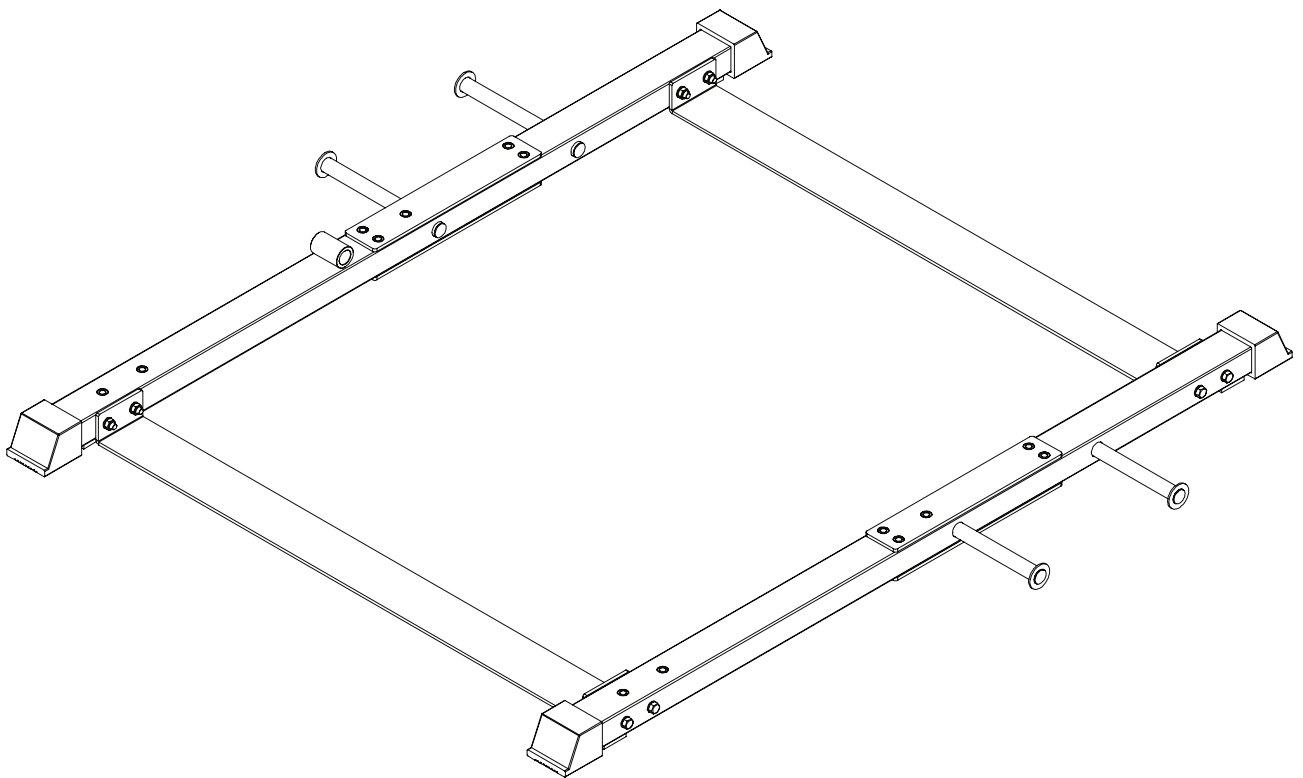

REBEL

BORN TO BE STRONG

инструкция по сборке