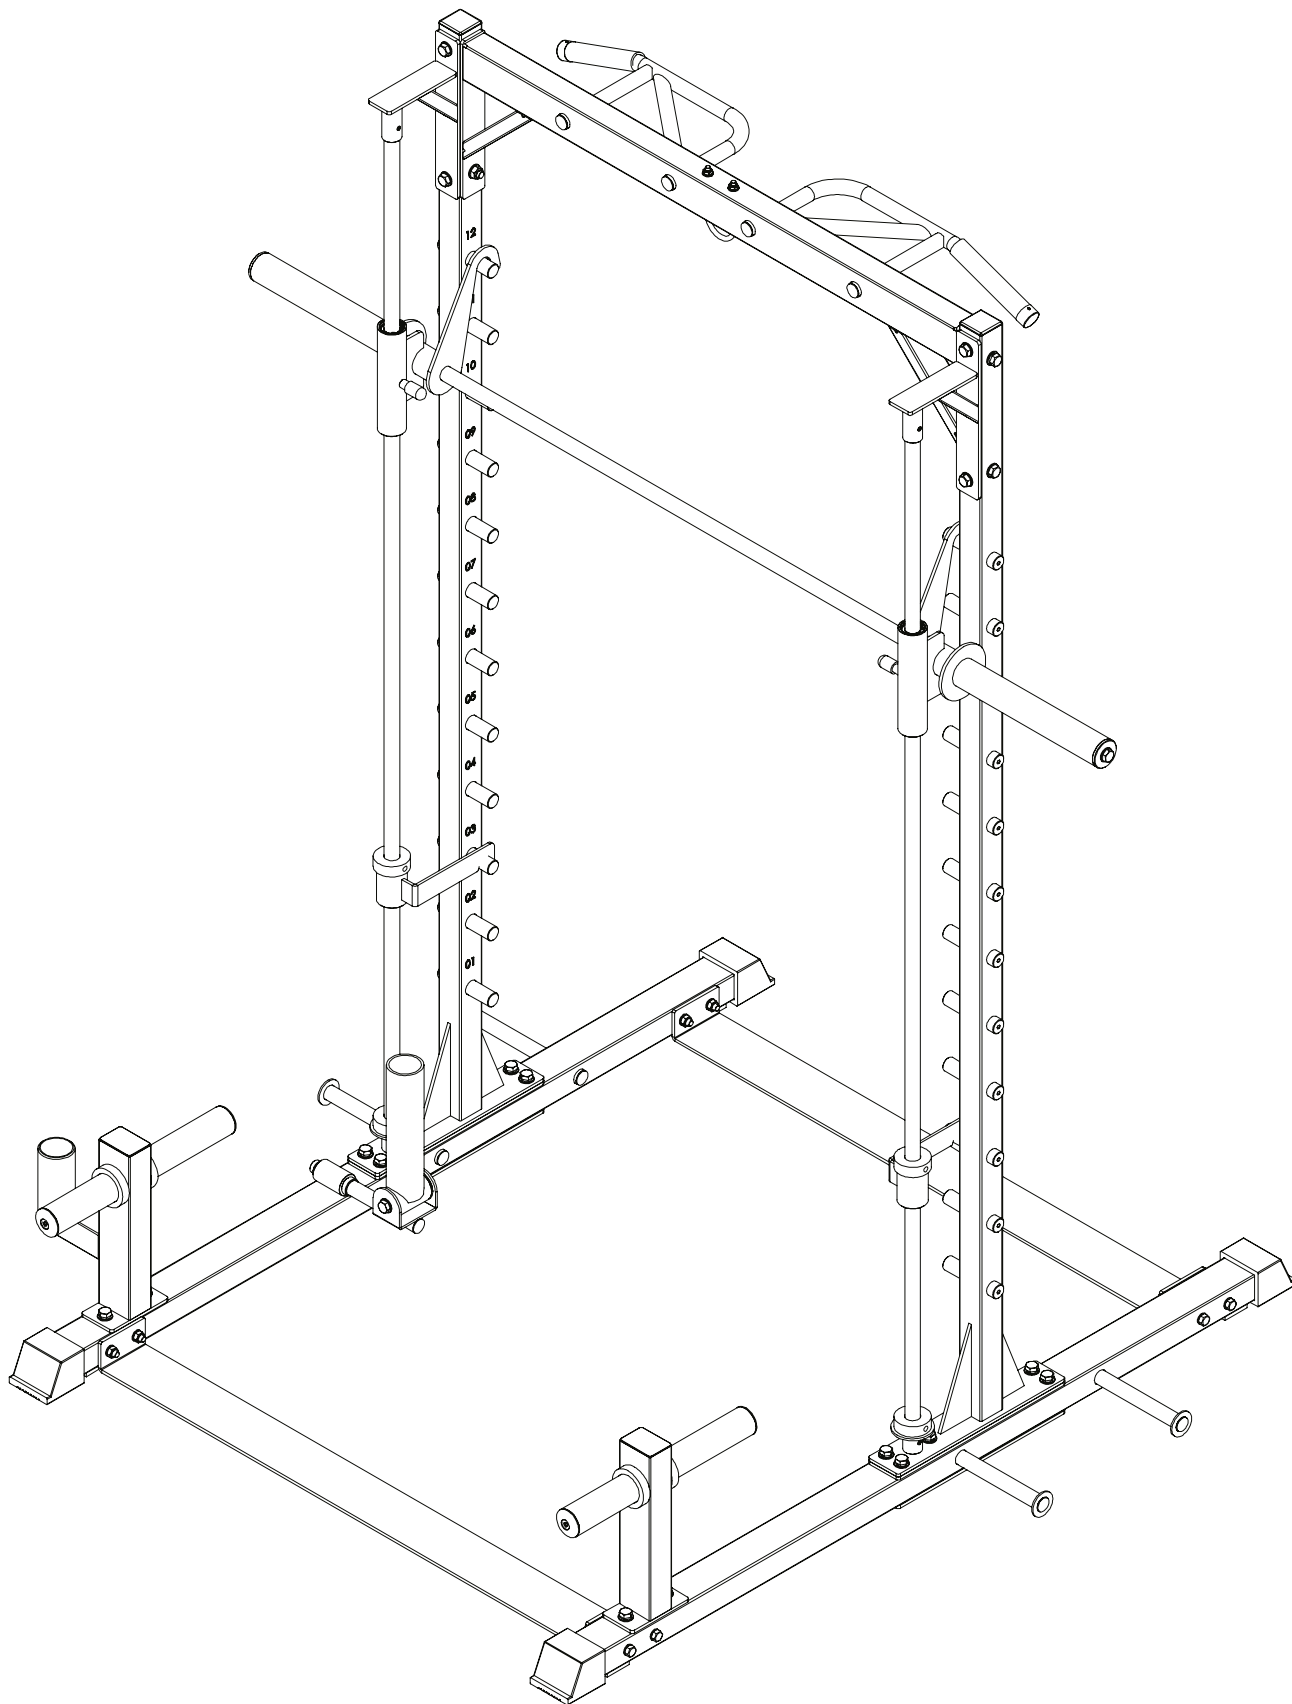

REBEL

BORN TO BE STRONG

инструкция по сборке