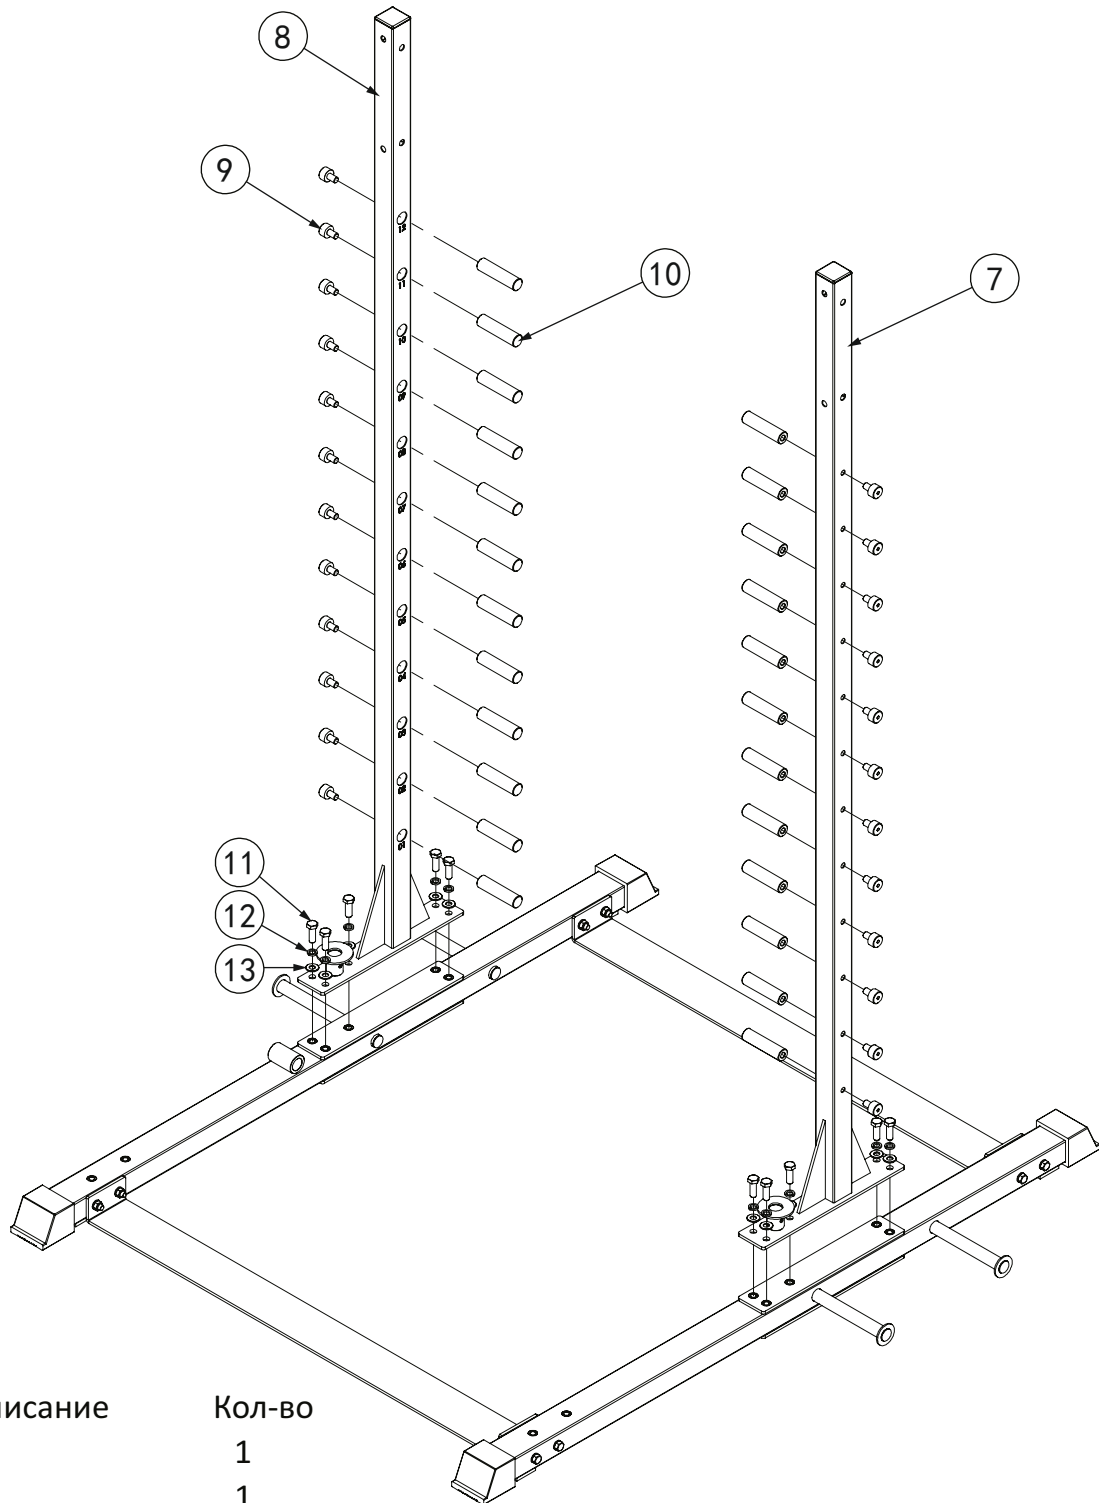

REBEL

BORN TO BE STRONG

No.	Описание	Кол-во
7		1
8		1
9	Φ25*M12*35	24
10	Φ25*M12*98	24
11	M12*35	10
12	Φ12	10
13	Φ12	10