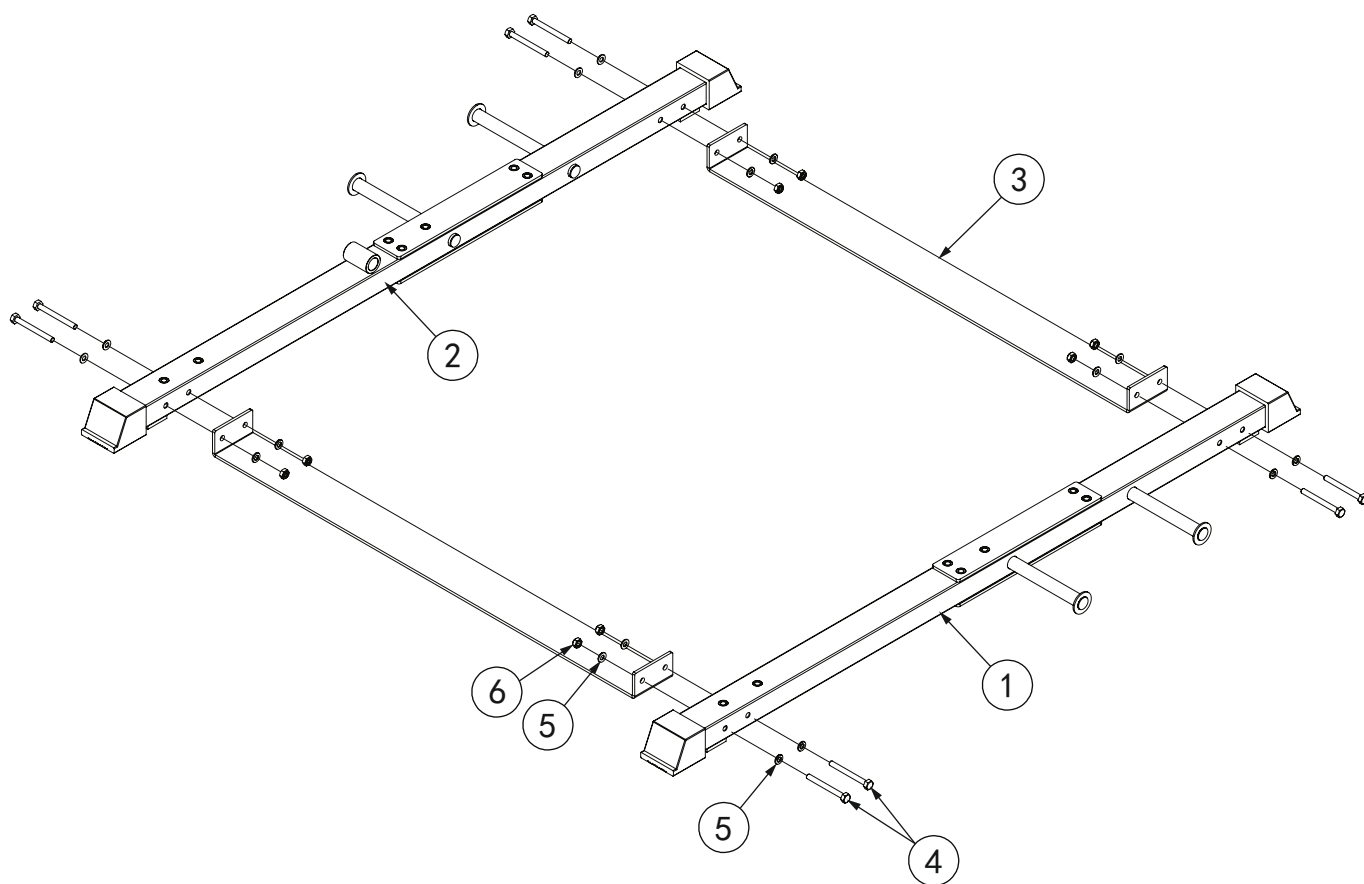

REBEL

BORN TO BE STRONG

No.	Описание	Кол-во.
1		1
2		1
3		2
4	M10*90	8
5	Φ10	16
6	M10	8