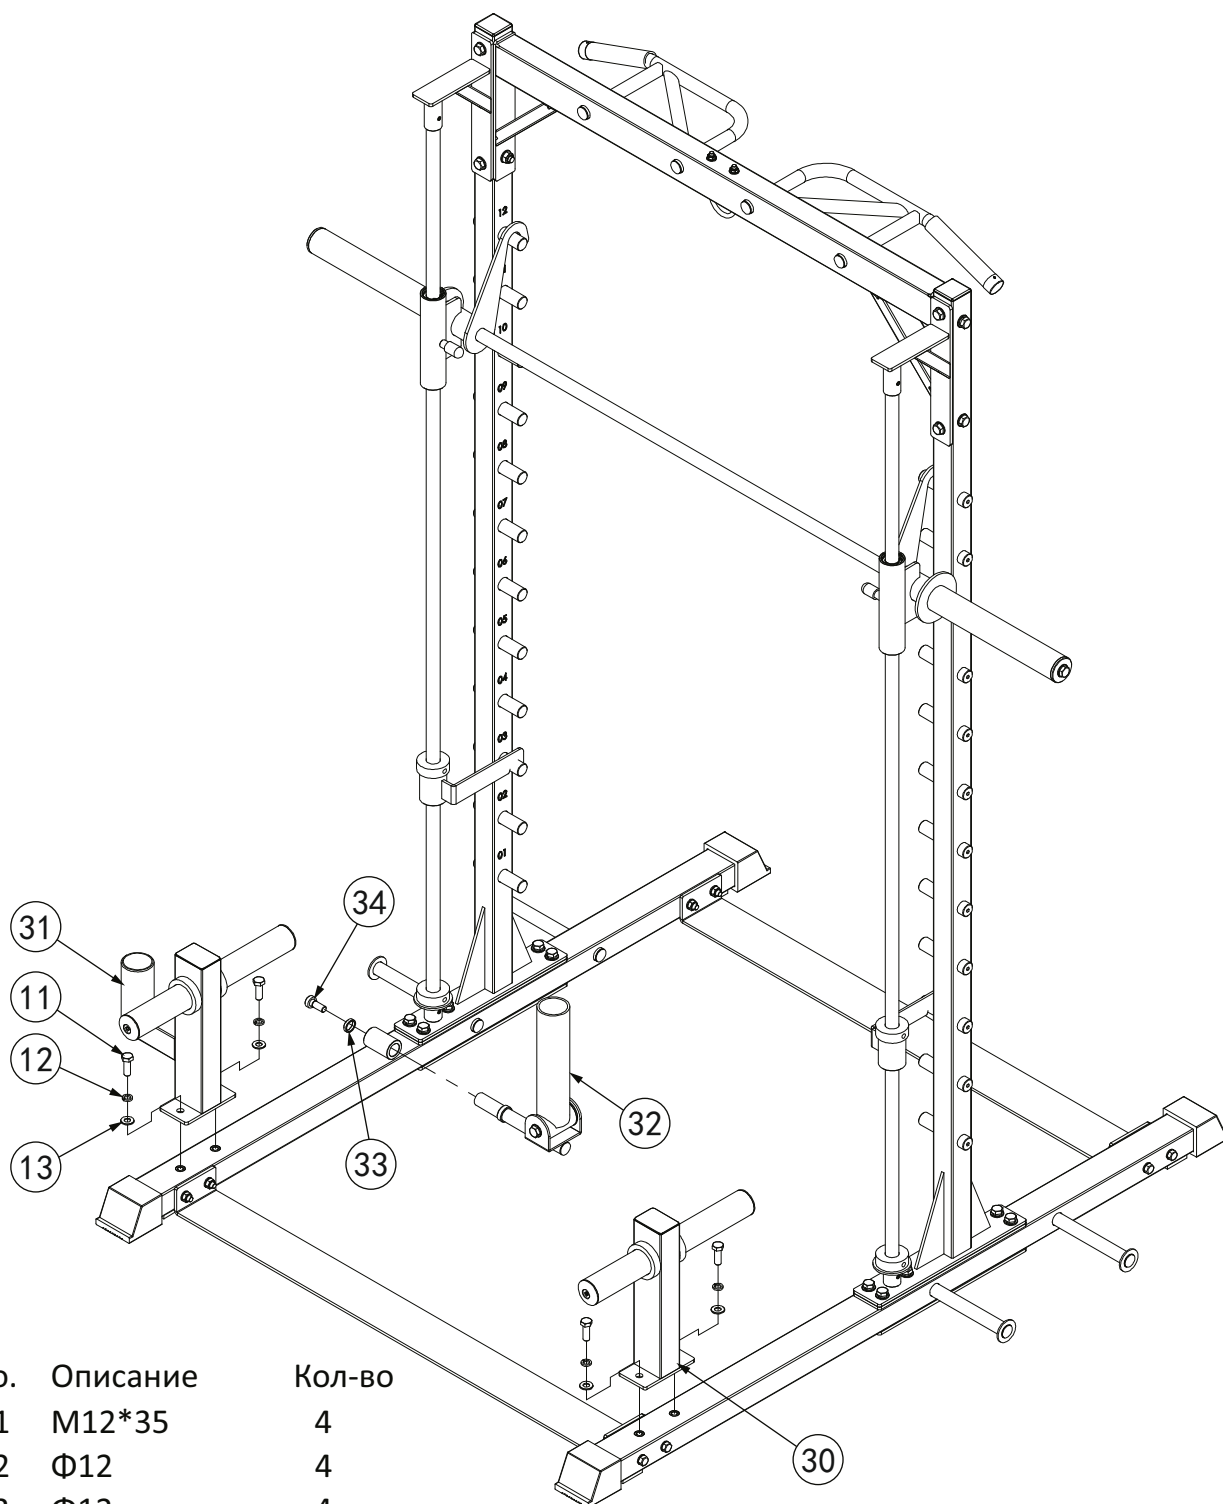

# REBEL

BORN TO BE STRONG

No.	Описание	Кол-во
11	M12*35	4
12	Φ12	4
13	Φ12	4
30		1
31		1
32		1
33	Φ25*Φ20*6	1
34	Φ22*M12*39.5	1

инструкция по сборке