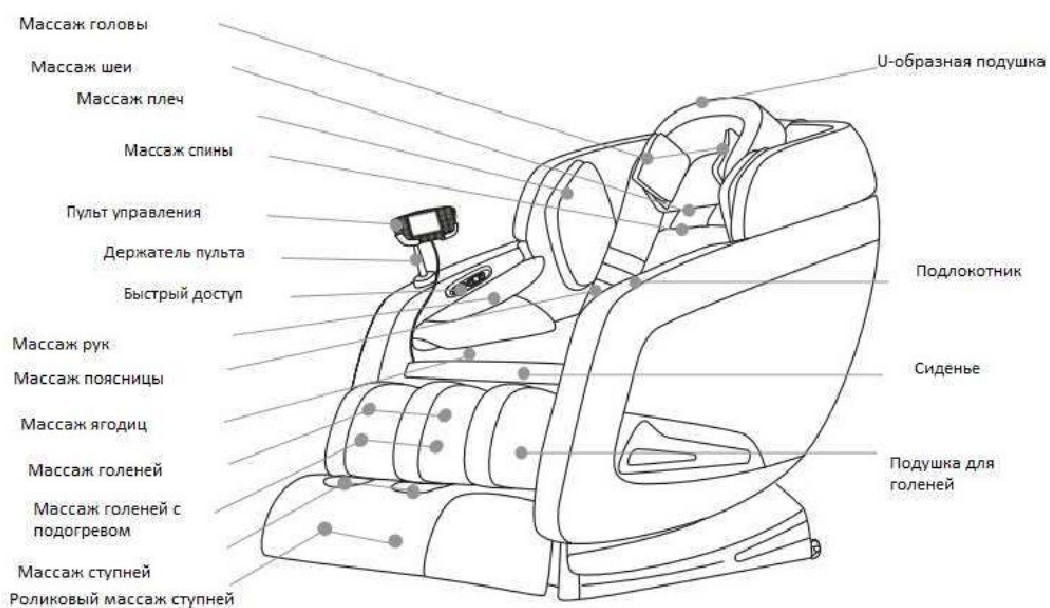

Основная конструкция и функции