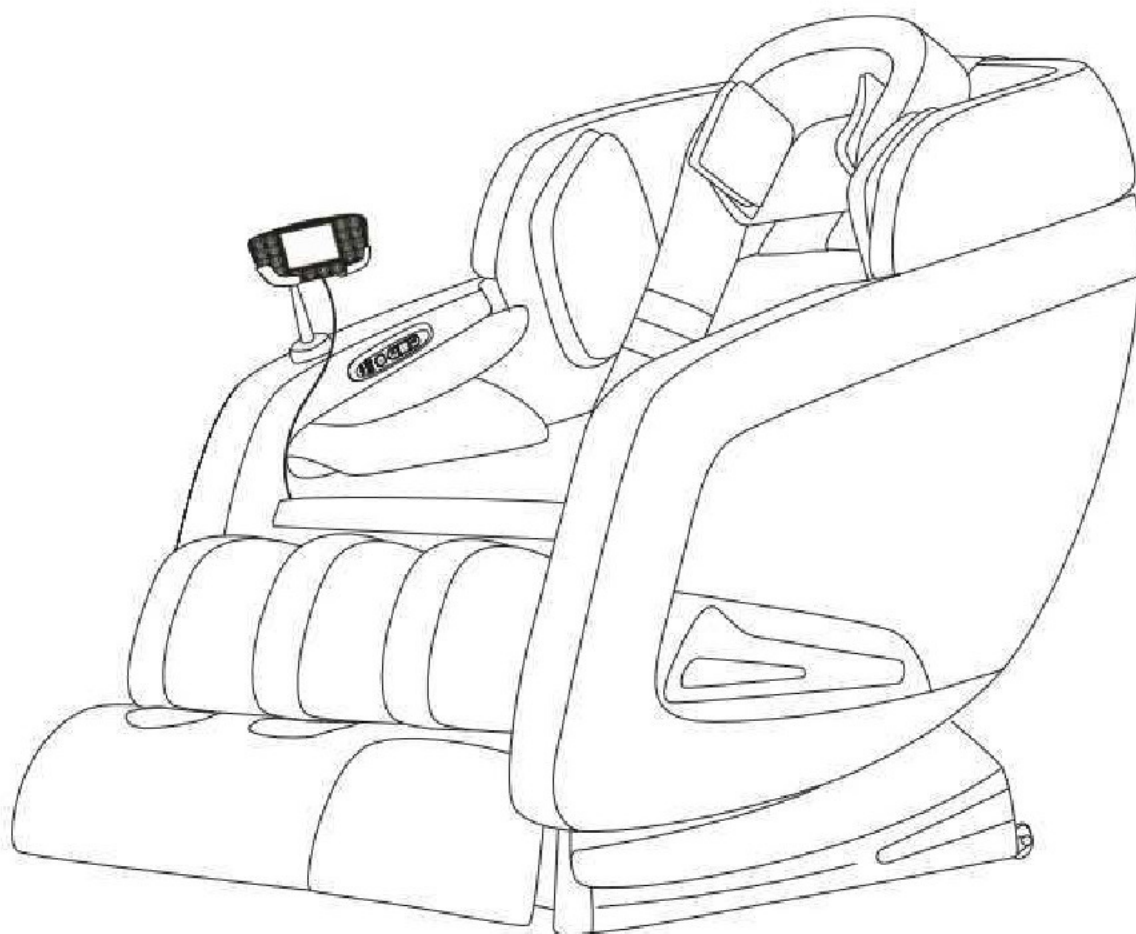

Инструкция

Массажное кресло VictoryFit VF-M68 (черный)

Полезные ссылки:

[Массажное кресло VictoryFit VF-M68 \(черный\) - смотреть на сайте](#)

[Массажное кресло VictoryFit VF-M68 \(черный\) - читать отзывы](#)

Массажное кресло

VictoryFit VF-M68

Руководство пользователя

Содержание

Содержание	2
Основная конструкция и функции	8
Ручной пульт управления	9
Руководство по использованию пульта управления	10
Параметры продукта.....	12