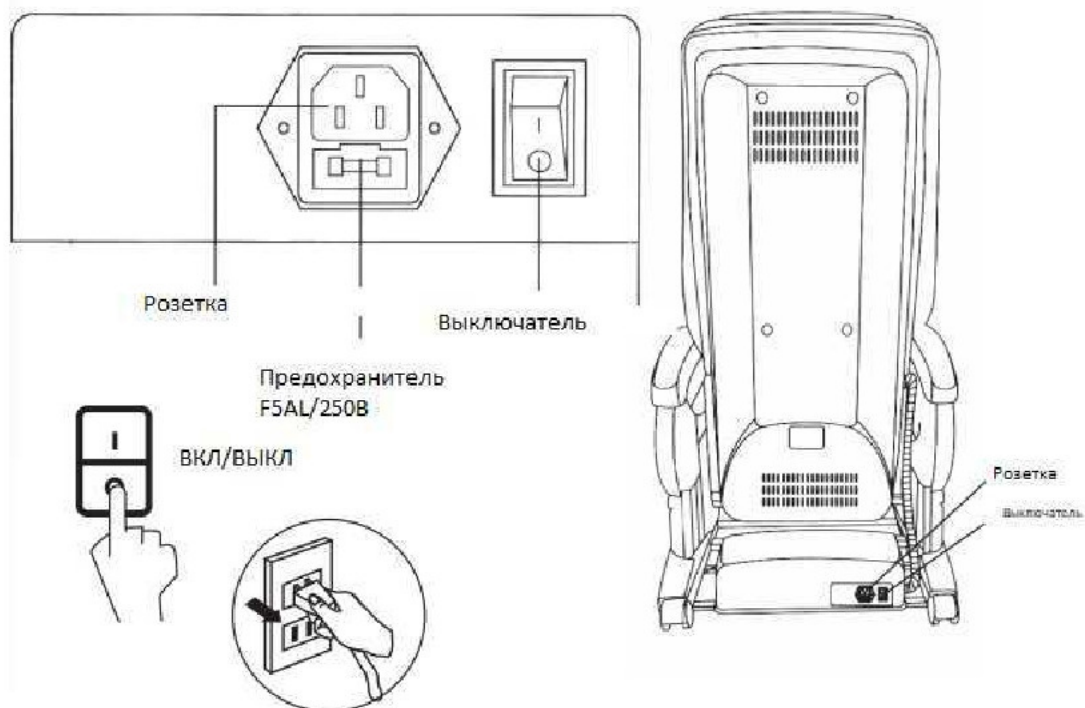

5. Включение

1. Убедитесь в отсутствии посторонних предметов вокруг массажного кресла.

2. Вставьте вилку в розетку и включите выключатель питания.

* Перед включением массажного кресла в розетку проверьте выключатель питания.

* Выключатель питания должен находиться в положении ВЫКЛ всякий раз, когда вы отсоединяете или включаете кресло.

* Следуйте всем инструкциям по правильному подключению заземляющего провода.

* Перед включением кресла полностью вставьте вилку в розетку.