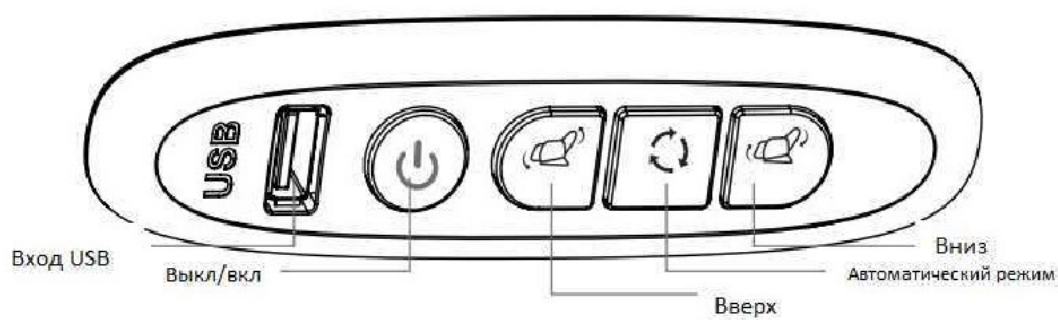

БЫСТРЫЙ ДОСТУП