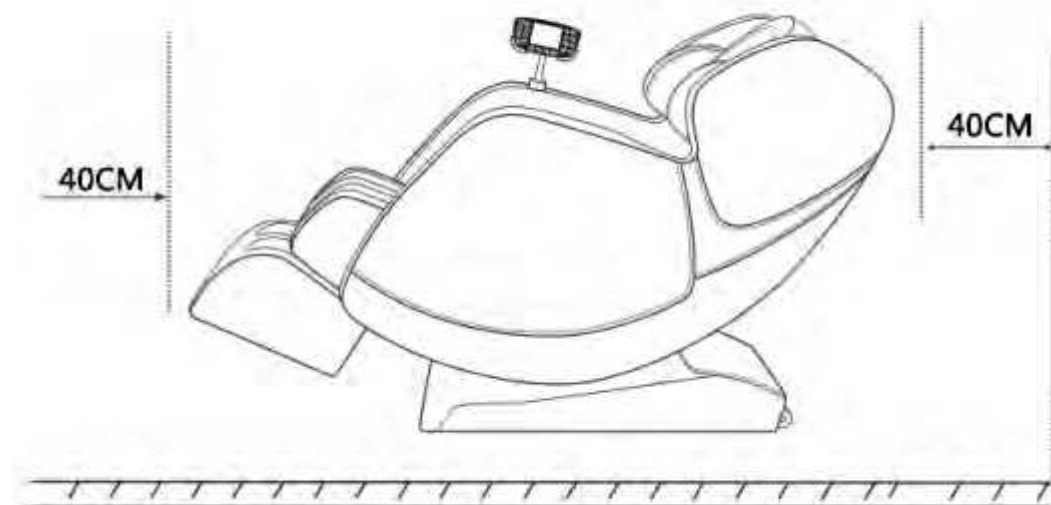

4. Размещение кресла

1. Оставьте достаточно пространства перед креслом и за ним.
2. При установке кресла следует учитывать пространство, необходимое для откидывания спинки и подъема ножной части.
3. Обеспечьте свободное расстояние не менее, чем 40 см позади массажного кресла и перед ним.
4. Перед массажным креслом и за ним не следует размещать посторонние предметы.
5. Устанавливайте массажное кресло на ковровое покрытие, чтобы избежать повреждения пола.