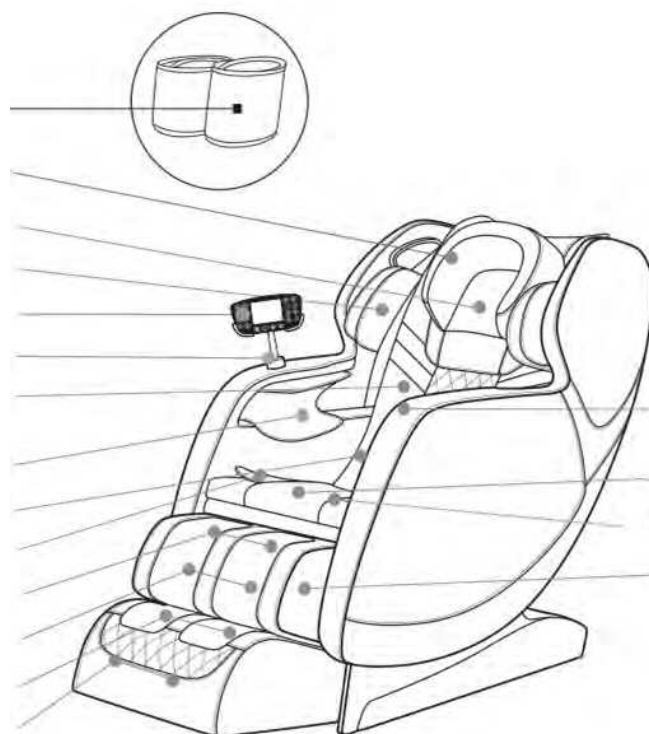

5. Включение

1. Вокруг массажного кресла не следует располагать посторонние предметы.

2. Вставьте вилку в розетку и включите выключатель питания

- * Перед включением массажного кресла в розетку проверьте выключатель питания.
- * Выключатель питания должен находиться в положении OFF (Выкл.) каждый раз, когда вы отключаете или подключаете кресло.
- * Соблюдайте все инструкции по правильному подключению провода заземления.
- * Полностью вставьте вилку в розетку перед включением кресла.

Пульт управления

- Воздушная подушка для массажа плеч
- Воздушная подушка для массажа рук/таза
- Массаж шеи
- Массаж спины
- Нулевая гравитация
- Скорость роликов
- Роликовый массаж ног
- Воздушная подушка для массажа икр
- Интенсивность массажа
- Направление роликов для массажа шеи
- Направление роликов для массажа спины
- Автоматический режим
- Вкл/Выкл
- Подъем спинки
- Опускание спинки
- Подогрев
- Таймер
- Интенсивность работы воздушной подушки