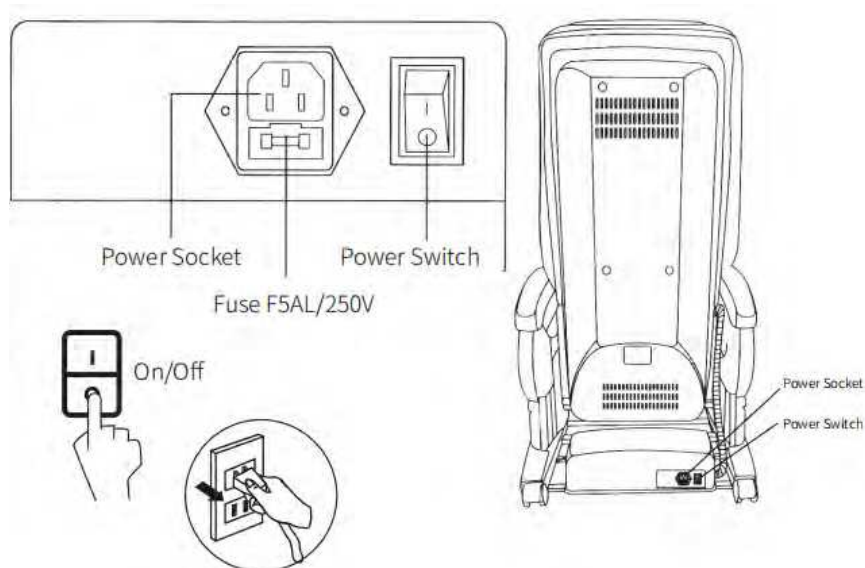

5. Включение

1. Вокруг массажного кресла не следует располагать посторонние предметы.

2. Вставьте вилку в розетку и включите выключатель питания

- * Перед включением массажного кресла в розетку проверьте выключатель питания.
- * Выключатель питания должен находиться в положении OFF (Выкл.) каждый раз, когда вы отключаете или подключаете кресло.
- * Соблюдайте все инструкции по правильному подключению провода заземления.
- * Полностью вставьте вилку в розетку перед включением кресла.