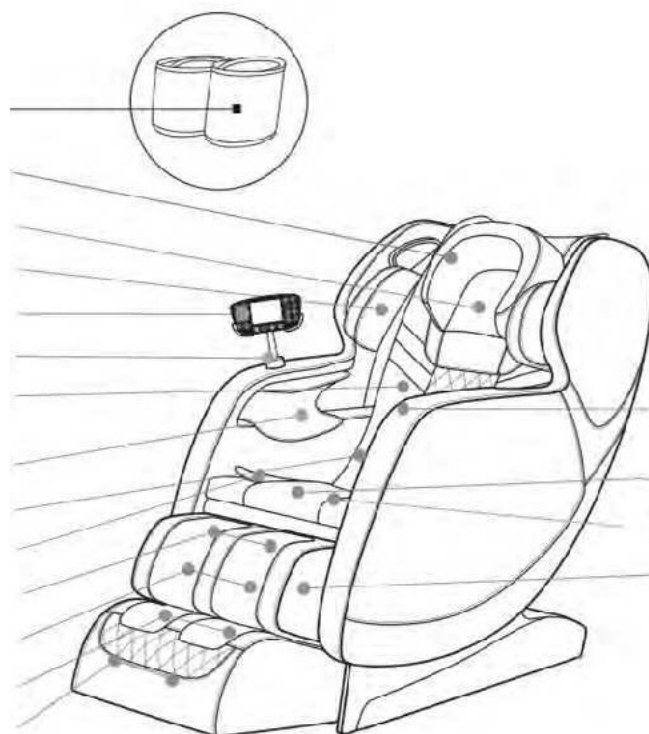

5. Включение

1. Вокруг массажного кресла не следует располагать посторонние предметы.

2. Вставьте вилку в розетку и включите выключатель питания

- * Перед включением массажного кресла в розетку проверьте выключатель питания.
- * Выключатель питания должен находиться в положении OFF (Выкл.) каждый раз, когда вы отключаете или подключаете кресло.
- * Соблюдайте все инструкции по правильному подключению провода заземления.
- * Полностью вставьте вилку в розетку перед включением кресла.

Пульт управления

- Воздушная подушка для массажа плеч
- Воздушная подушка для массажа рук/таза
- Массаж шеи
- Массаж спины
- Нулевая гравитация
- Скорость роликов
- Роликовый массаж ног
- Воздушная подушка для массажа икр
- Интенсивность массажа
- Направление роликов для массажа шеи
- Направление роликов для массажа спины
- Автоматический режим
- Вкл/Выкл
- Подъем спинки
- Опускание спинки
- Подогрев
- Таймер
- Интенсивность работы воздушной подушки