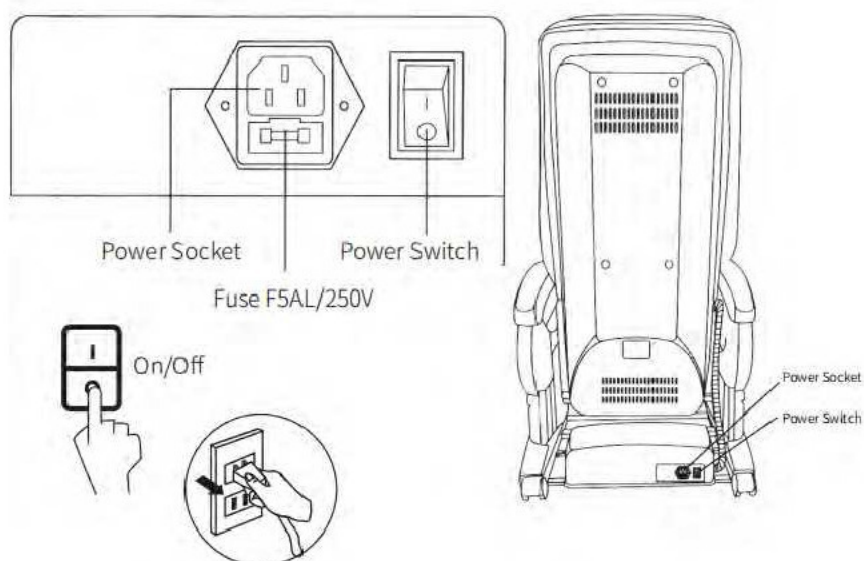

5. Включение

1. Вокруг массажного кресла не следует располагать посторонние предметы.

2. Вставьте вилку в розетку и включите выключатель питания

- * Перед включением массажного кресла в розетку проверьте выключатель питания.
- * Выключатель питания должен находиться в положении OFF (Выкл.) каждый раз, когда вы отключаете или подключаете кресло.
- * Соблюдайте все инструкции по правильному подключению провода заземления.
- * Полностью вставьте вилку в розетку перед включением кресла.