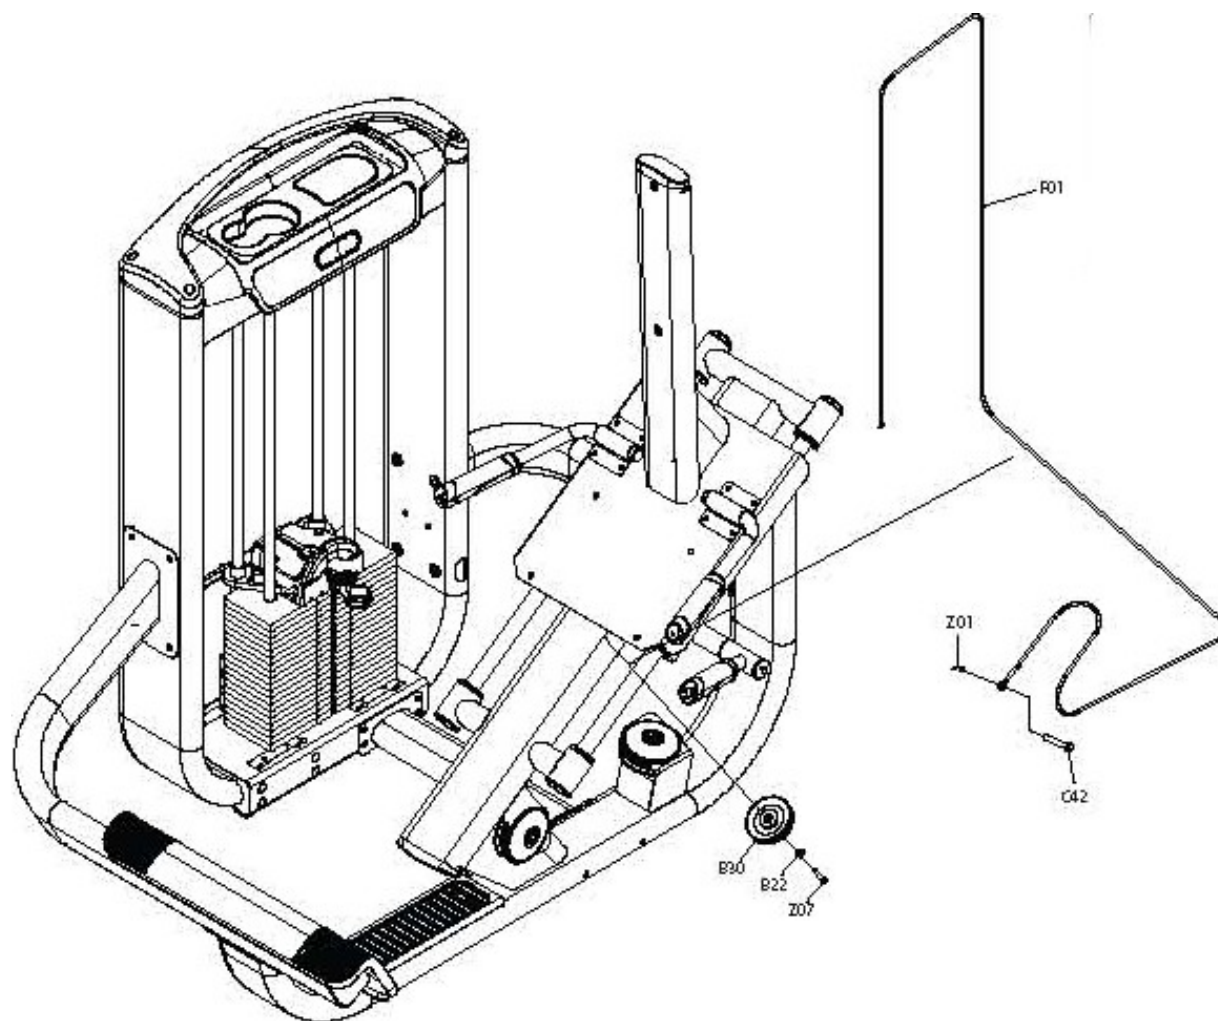

ШАГ 3 КРЕПЛЕНИЕ КАБЕЛЯ

№	Описание	Кол-во
F01	Кабель	1
C42	Фиксатор	1
Z01	Клипса	1
Z07	Винт M10*45L	1
B22	Плоская шайба M10	1
B30	Фиксатор	1