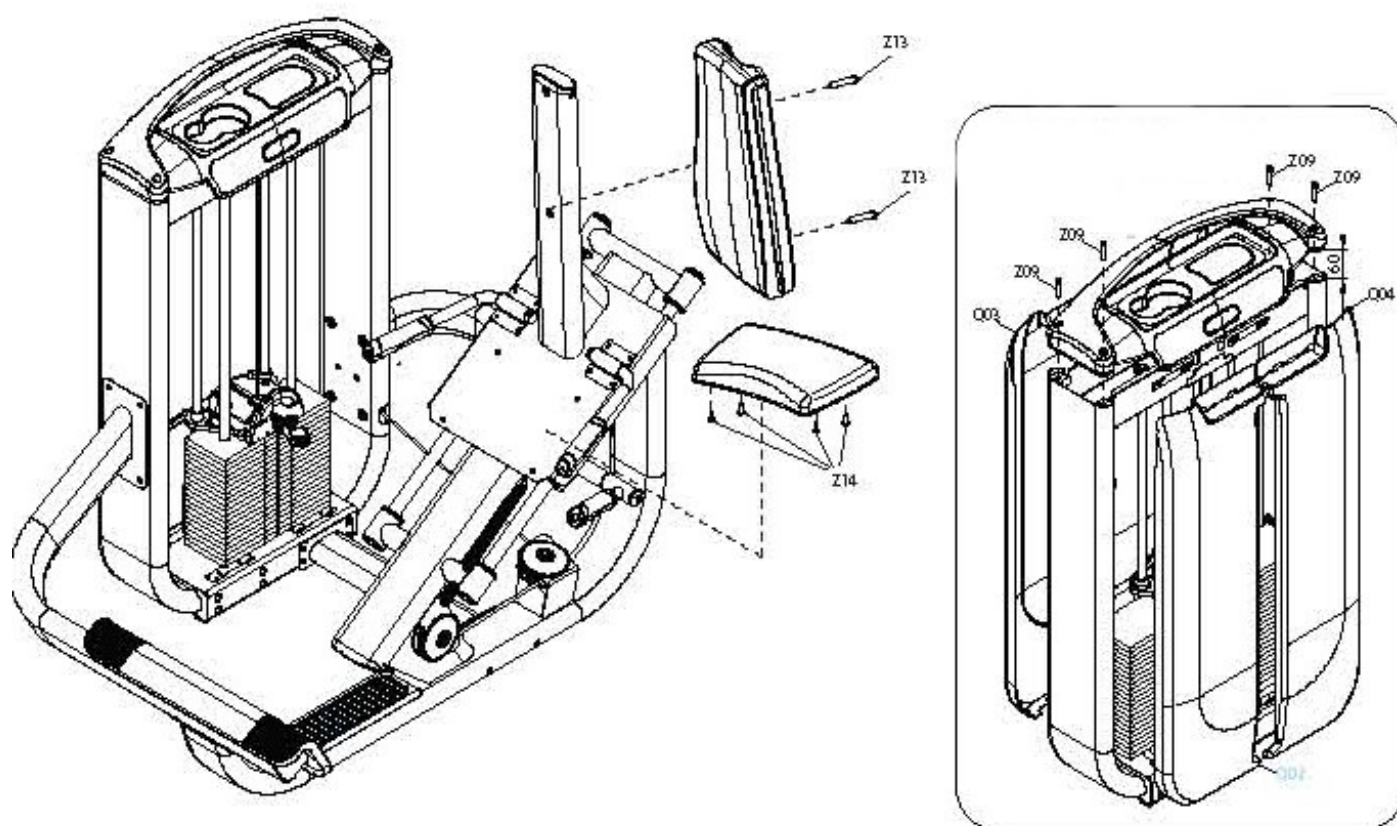

ШАГ 4 КРЕПЛЕНИЕ ОПОРЫ И КОЖУХОВ

№	Описание	Кол-во
Z13	Винт M10*75L	2
Z14	Винт M10*15L	4
Z09	Винт M10*60L	4
Q02	Передний кожух (правый)	1
Q03	Задний кожух	1
Q04	Передний кожух (левый)	1