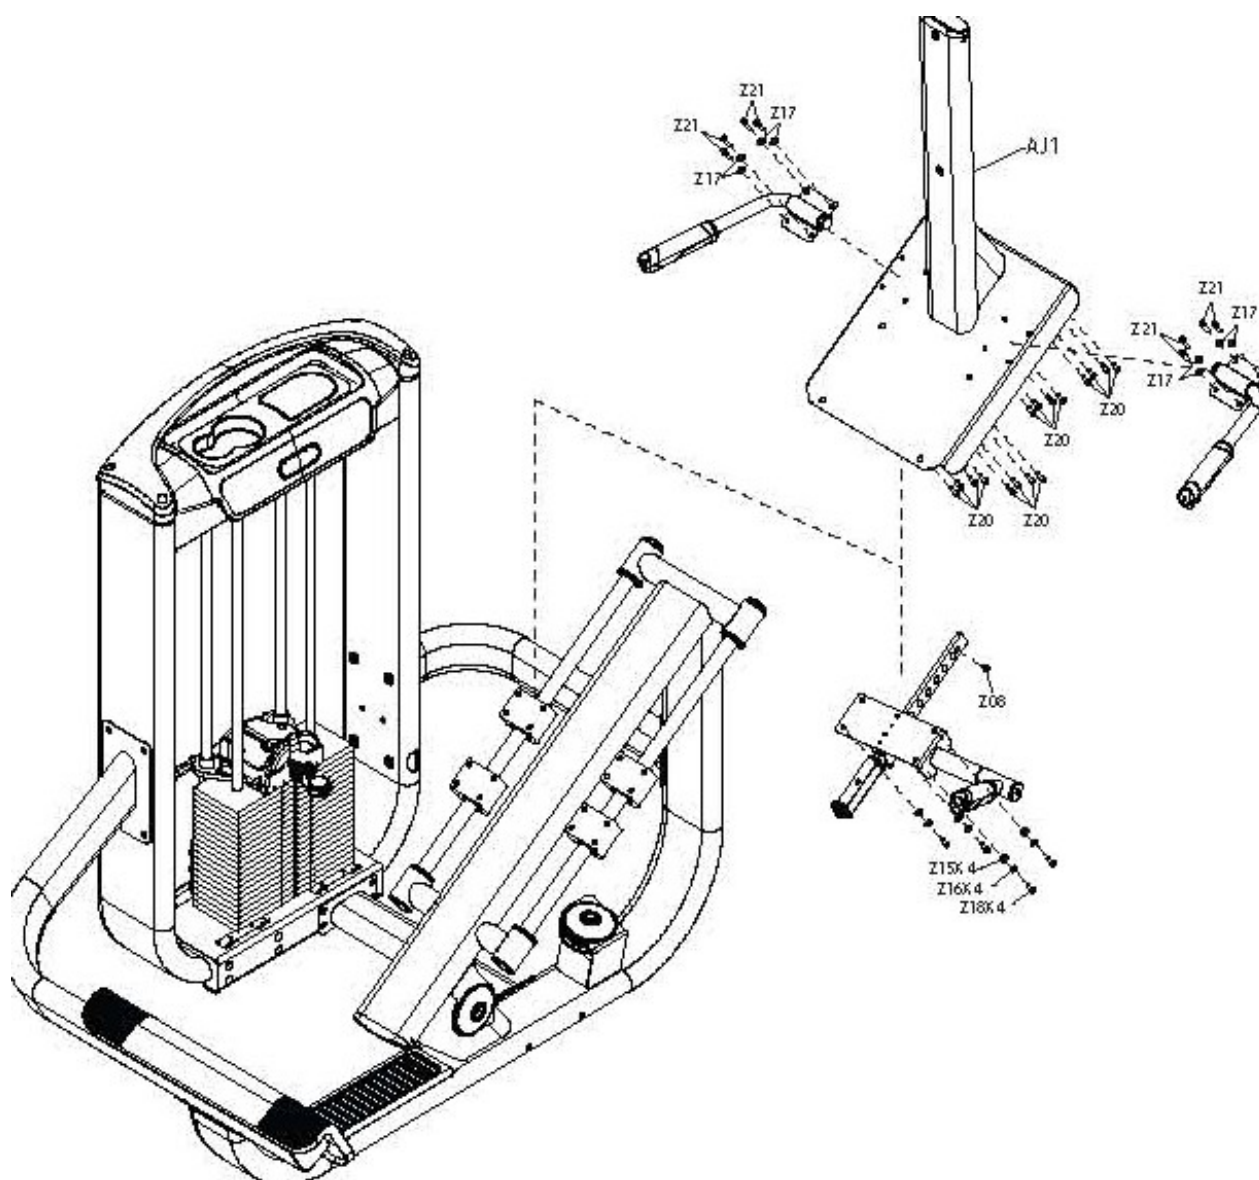

## ШАГ 1 СОЕДИНЕНИЕ ОСНОВНЫХ ДЕТАЛЕЙ

№	Описание	Кол-во
Z04	Винт M10*75L	8
B22	Плоская шайба M10	20
Z06	Фиксирующая шайба M10	12
B23	Гайка M10	10
Z11	Дугообразная шайба	8
Z05	Винт M10*30L	6
Z12	Винт M10*170L	2

## ШАГ 2 КРЕПЛЕНИЕ ЛИНЕЙНОГО КРИВОШИПА

№	Описание	Кол-во
Z20	Винт М6*20L	16
Z21	Винт М6*15L	8
Z08	Винт М6*8L	1
Z17	Шайба М6	8
Z16	Фиксирующая шайба М8	4
Z18	Винт М8*20L	4
Z15	Плоская шайба М8	4