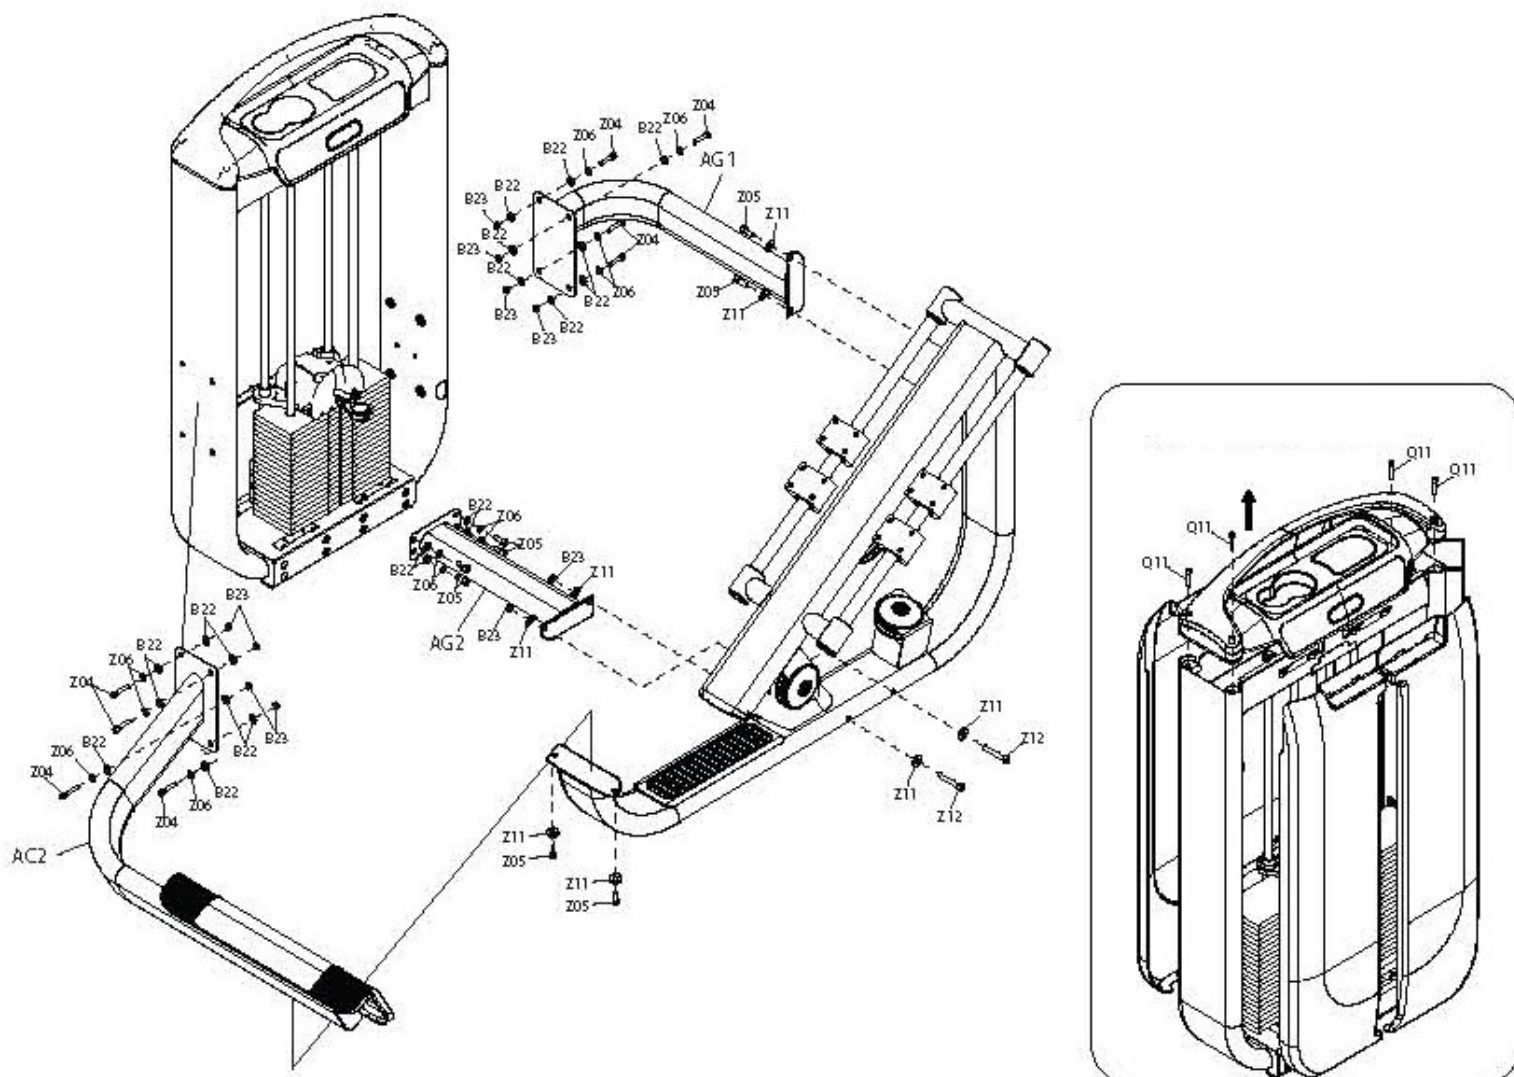

## ШАГ 2 КРЕПЛЕНИЕ ЛИНЕЙНОГО КРИВОШИПА

№	Описание	Кол-во
Z20	Винт М6*20L	16
Z21	Винт М6*15L	8
Z08	Винт М6*8L	1
Z17	Шайба М6	8
Z16	Фиксирующая шайба М8	4
Z18	Винт М8*20L	4
Z15	Плоская шайба М8	4