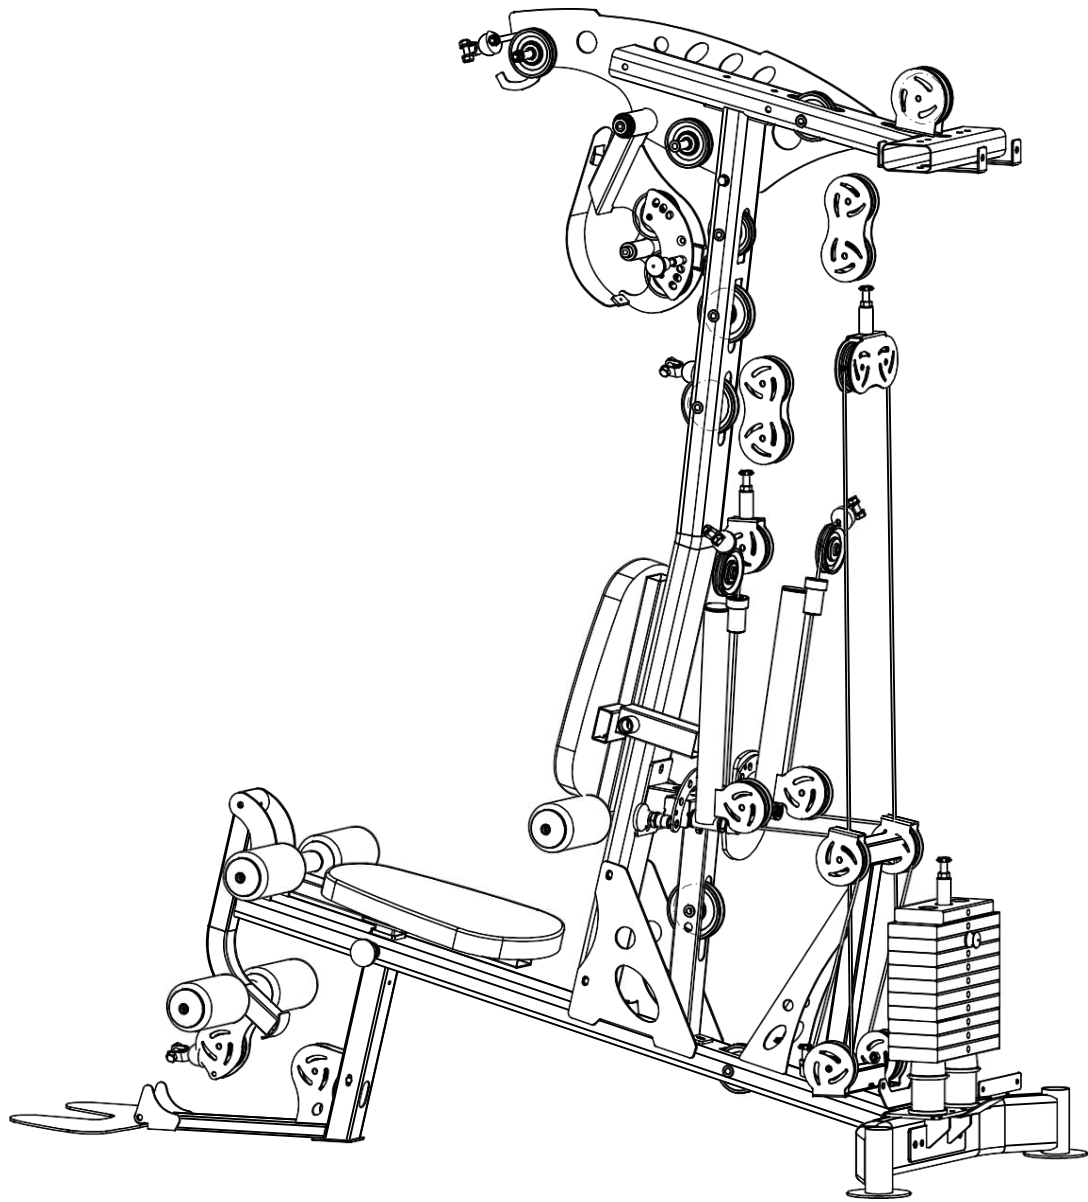

Инструкция

Мультистанция Apex Intense F800B

Полезные ссылки:

[Мультистанция Apex Intense F800B - смотреть на сайте](#)

[Мультистанция Apex Intense F800B - читать отзывы](#)

ИНСТРУКЦИЯ ПО СБОРКЕ

АРЕХ INTENSE F800B

4490mm No.1 rope sembly drawing

4240mm No.2 rope sembly drawing

4080mm No.3 rope sembly drawing

1320mm No.4 rope sembly drawing

4990mm No.5 rope assembly drawing