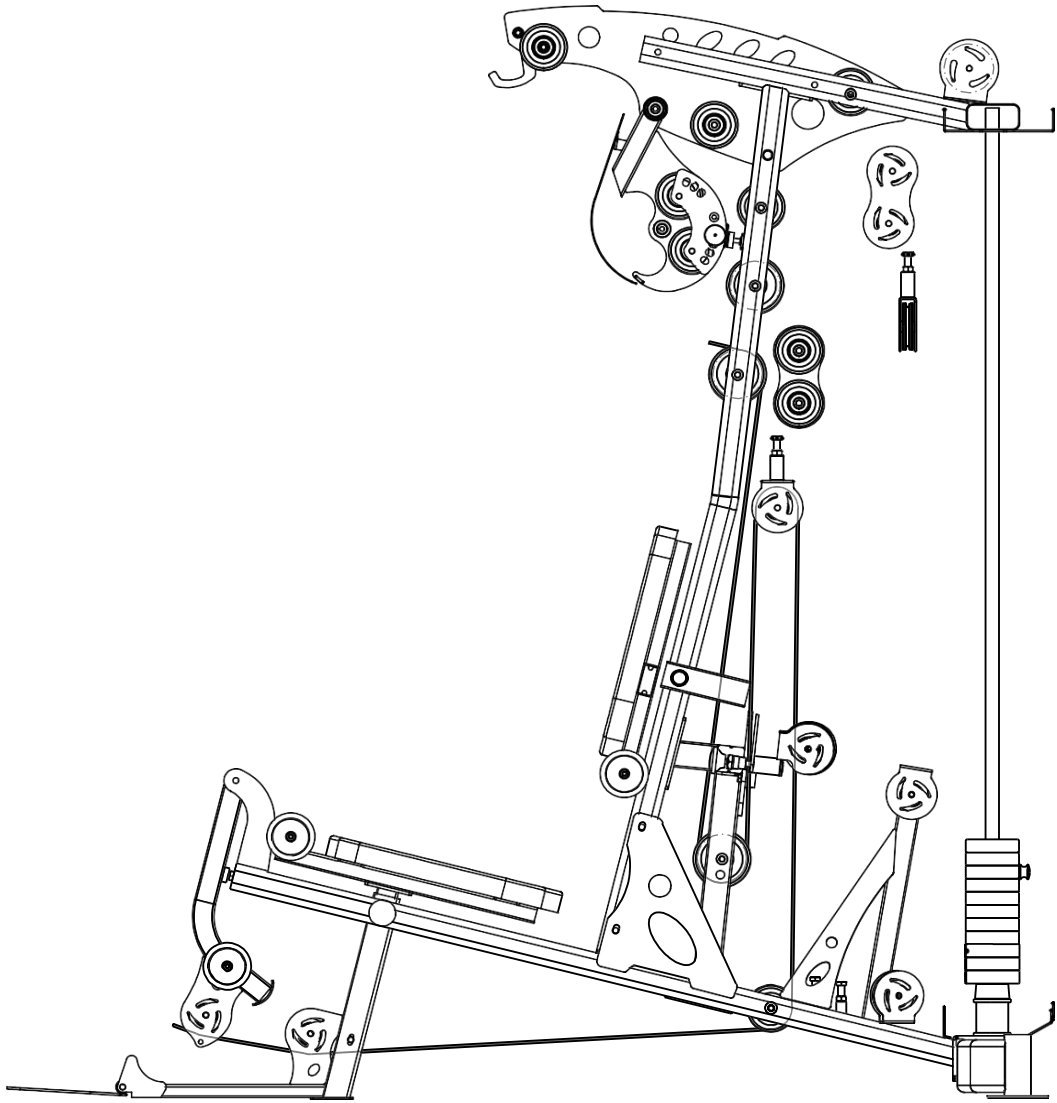

Инструкция

Мультистанция Apex Intense F800B

Полезные ссылки:

[Мультистанция Apex Intense F800B - смотреть на сайте](#)

[Мультистанция Apex Intense F800B - читать отзывы](#)

ИНСТРУКЦИЯ ПО СБОРКЕ

АРЕХ INTENSE F800B

4490mm No.1 rope sembly drawing

4240mm No.2 rope sembly drawing

4080mm No.3 rope sembly drawing

1320mm No.4 rope sembly drawing

4990mm No.5 rope assembly drawing