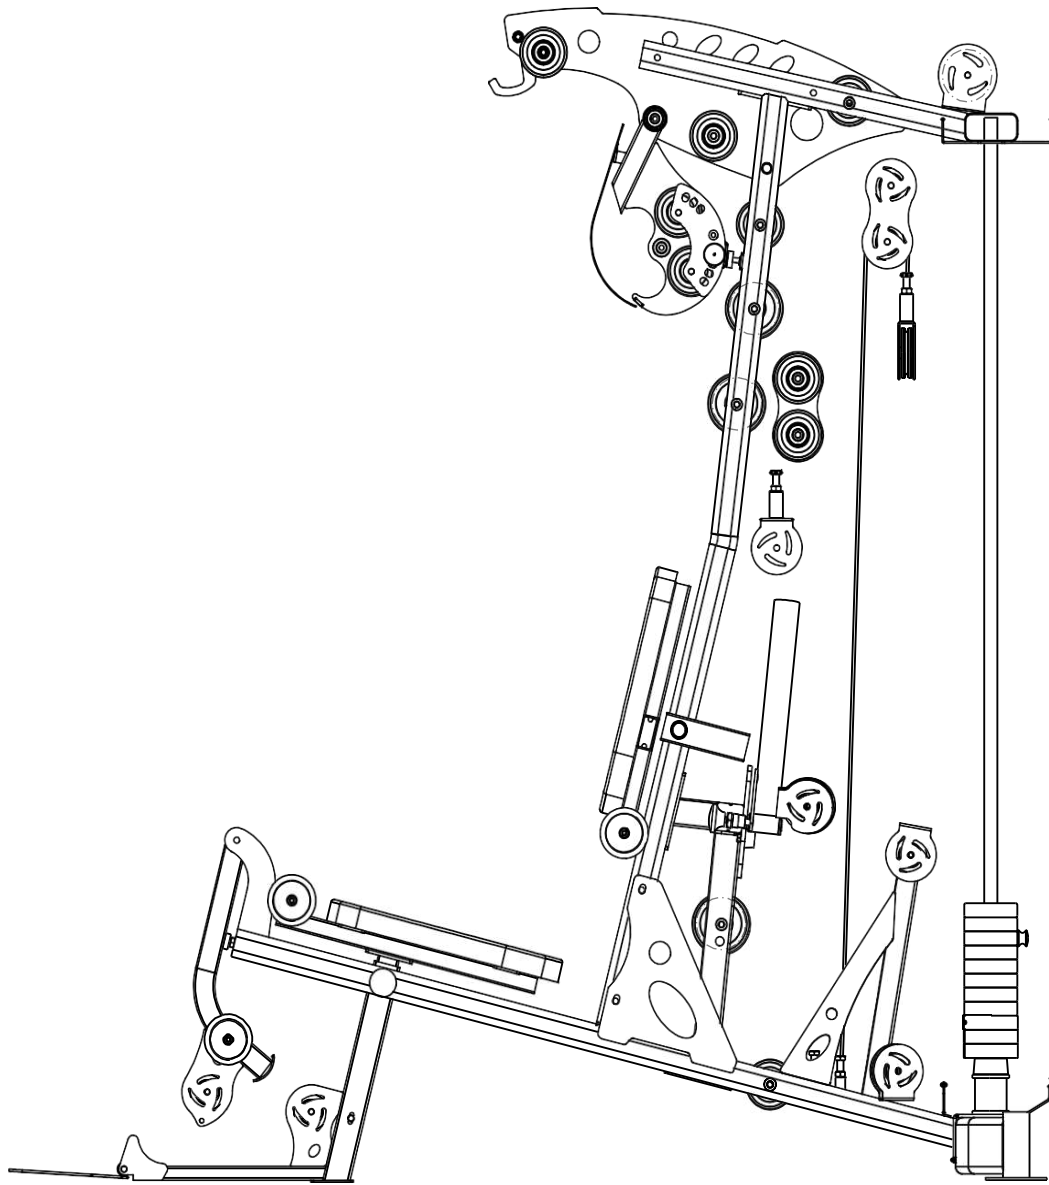

Инструкция

Мультистанция Apex Intense F800B

Полезные ссылки:

[Мультистанция Apex Intense F800B - смотреть на сайте](#)

[Мультистанция Apex Intense F800B - читать отзывы](#)

ИНСТРУКЦИЯ ПО СБОРКЕ

АРЕХ INTENSE F800B

4490mm No.1 rope sembly drawing

4240mm No.2 rope sembly drawing

4080mm No.3 rope sembly drawing

1320mm No.4 rope sembly drawing

4990mm No.5 rope assembly drawing