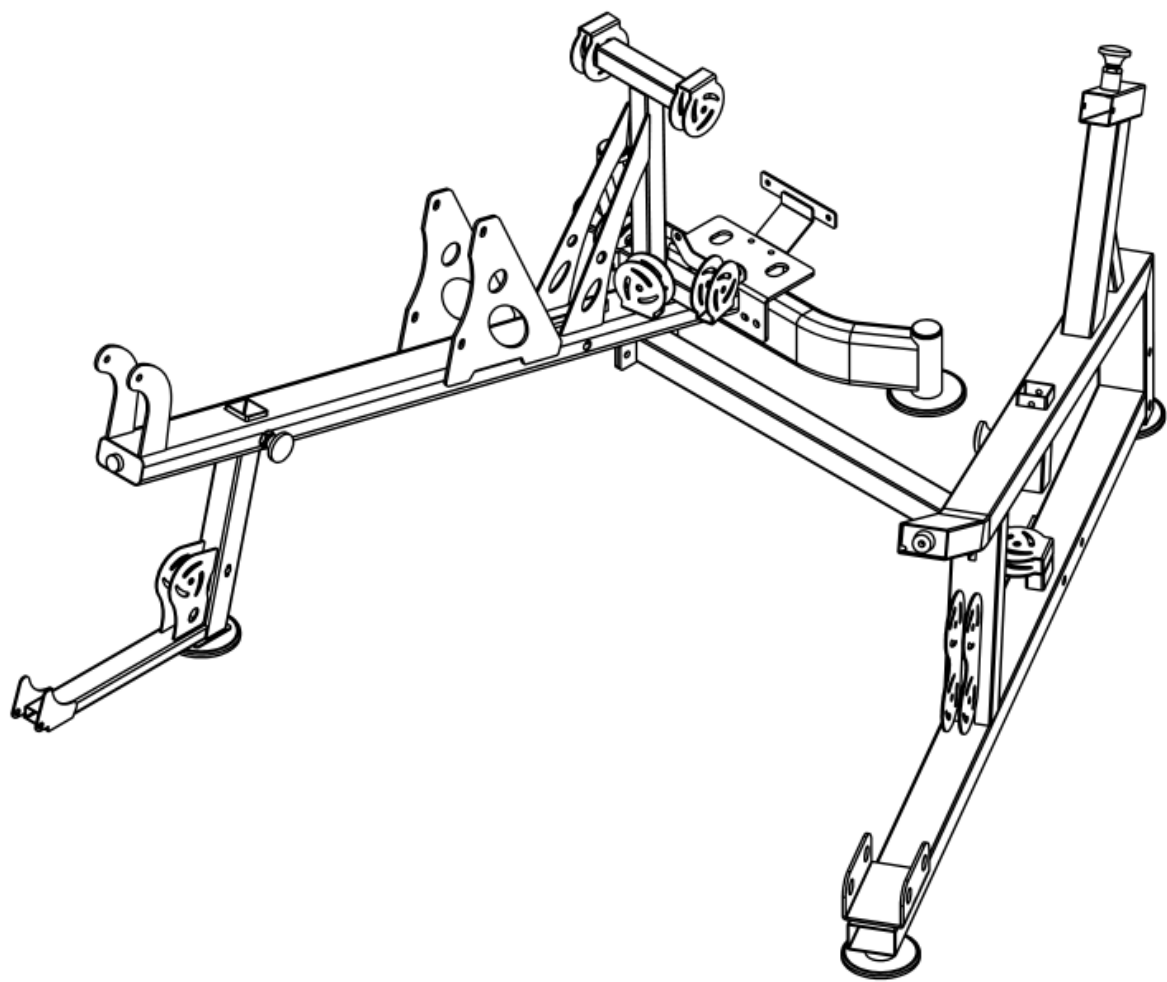

Инструкция

Мультистанция Apex Intense F800B

Полезные ссылки:

[Мультистанция Apex Intense F800B - смотреть на сайте](#)

[Мультистанция Apex Intense F800B - читать отзывы](#)

ИНСТРУКЦИЯ ПО СБОРКЕ

АРЕХ INTENSE F800B

4490mm No.1 rope sembly drawing

4240mm No.2 rope sembly drawing

4080mm No.3 rope sembly drawing

1320mm No.4 rope sembly drawing

4990mm No.5 rope assembly drawing