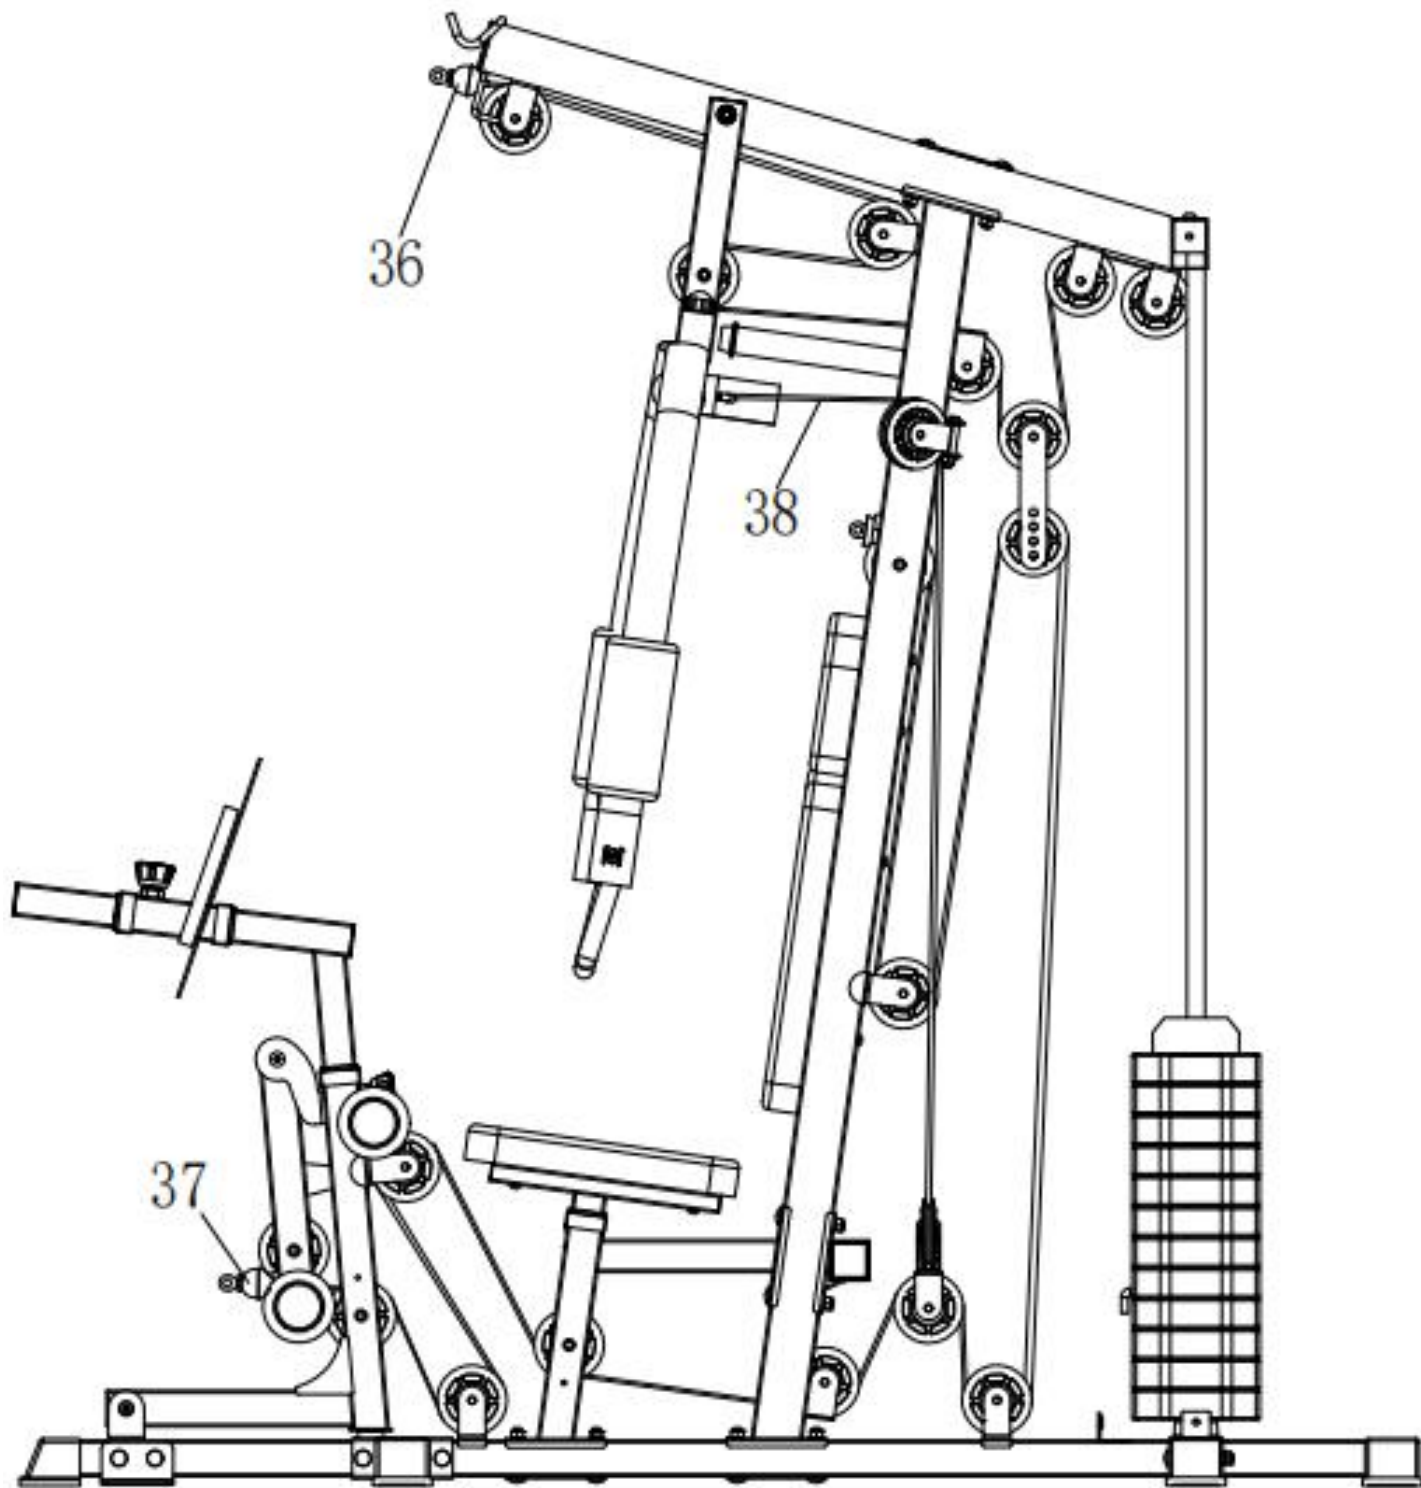

61

M10X65mm

2

69

M10

2

8

65

M8X85mm

4

66

M8X40mm

2

72

Φ8

6

# CABLE LOOP DIAGRAM

62

M10X45mm

3

71

Φ10

6

69

M10

3

11

62		M10X45mm	7
61		M10X65mm	4
71		Φ10	14
69		M10	11

12

64

M10X15mm

6