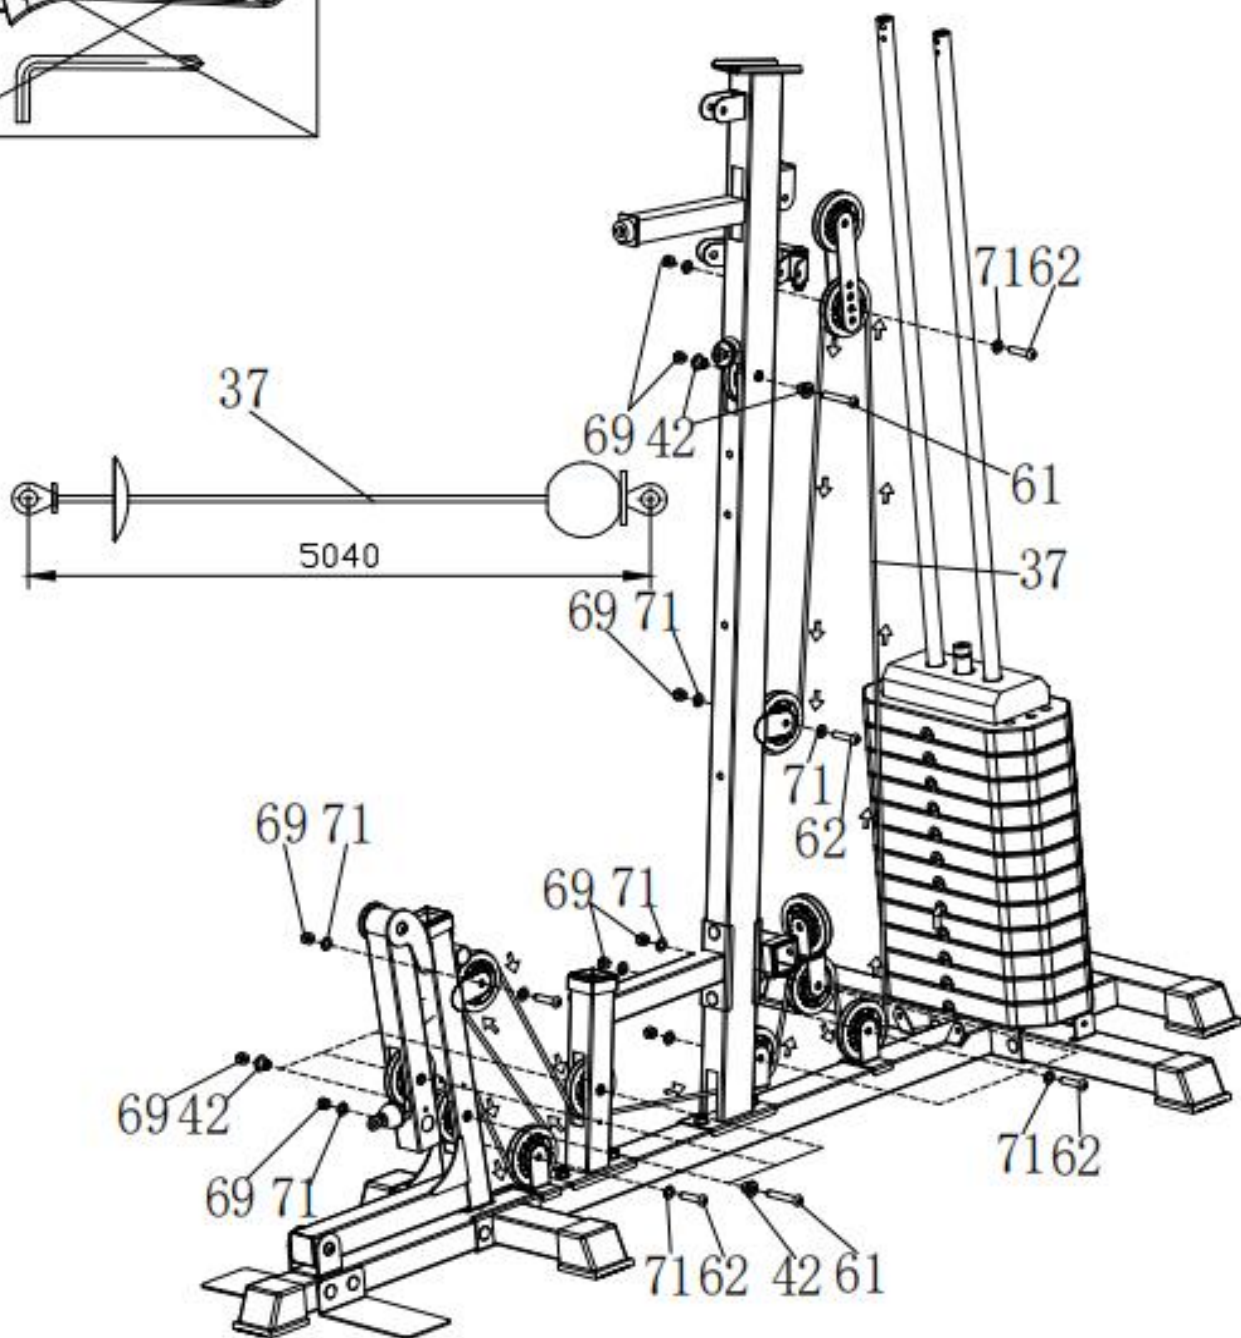

61

M10X65mm

2

69

M10

2

8

65

# CABLE LOOP DIAGRAM

62

M10X45mm

3

71

Φ10

6

69

M10

3

11

62		M10X45mm	7
61		M10X65mm	4
71		Φ10	14
69		M10	11

12

64

M10X15mm

6

71

Φ10

6

70

M6X10mm

3

73

M6