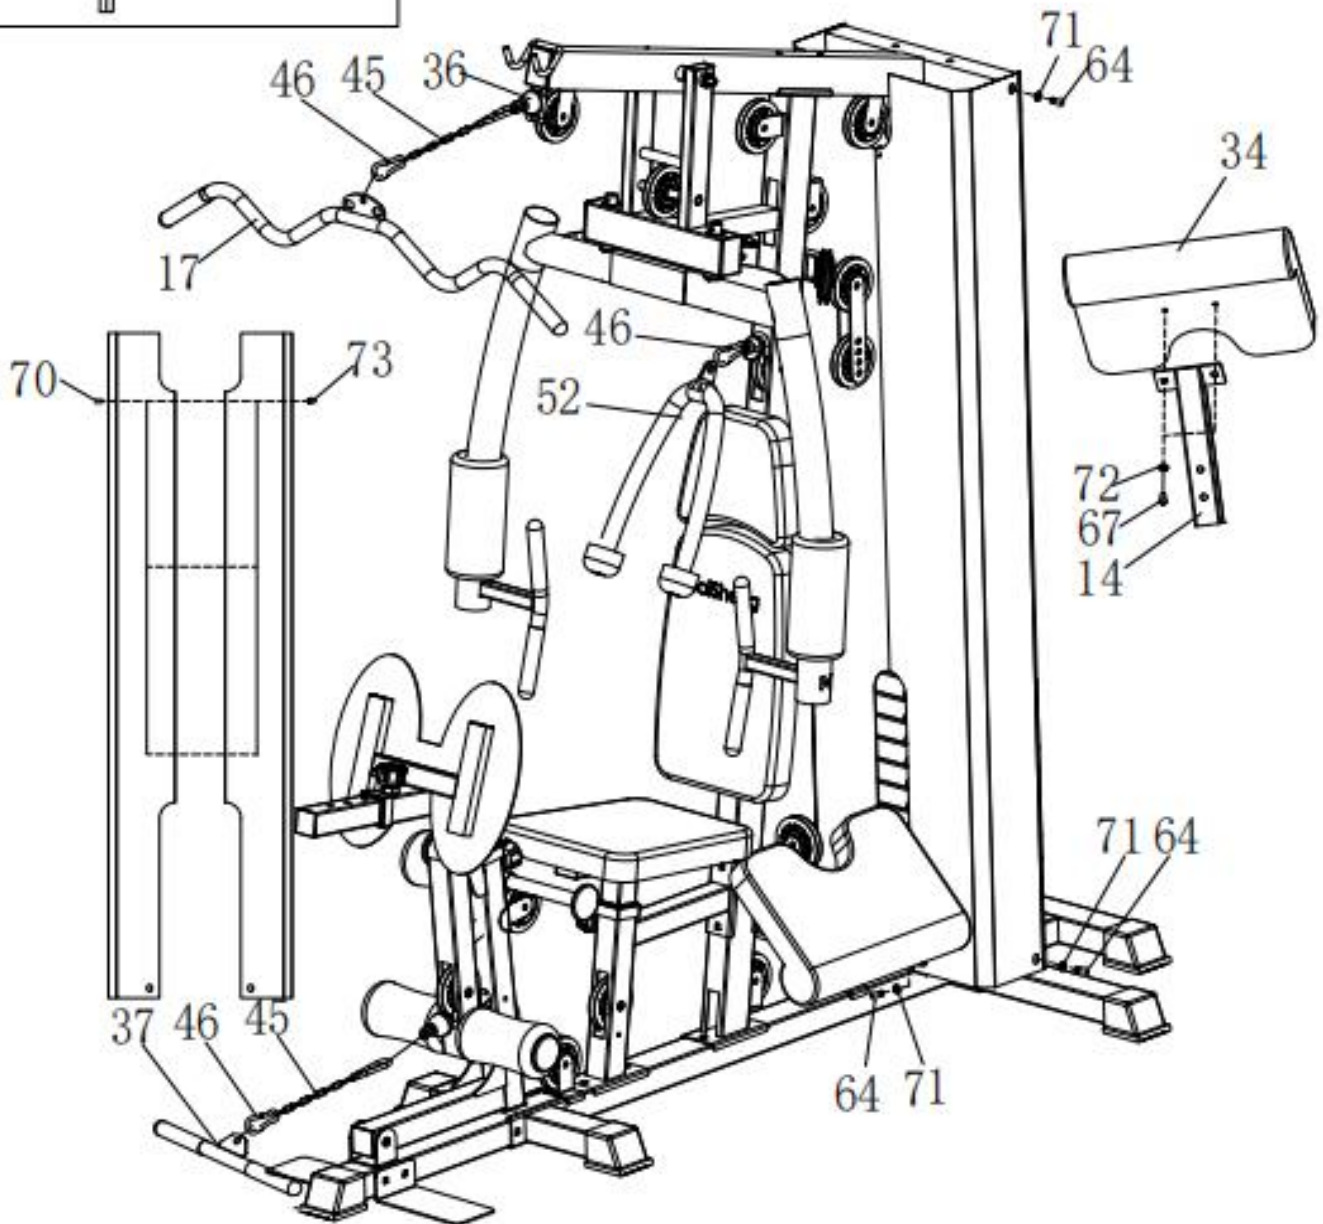

64

M10X15mm

6

71

Φ10

6

70

M6X10mm

3

73

M6

3

13