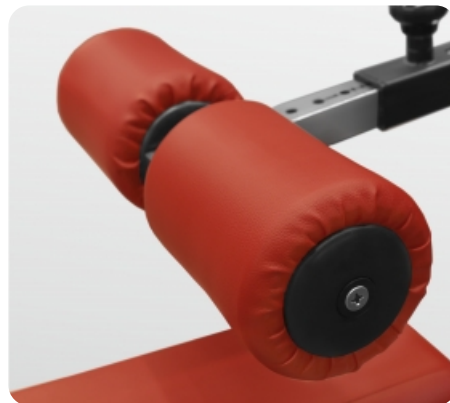

## SVENSSON INDUSTRIAL PRO-001 Мультистанция двухсторонняя с опциями

Цена: 529 990 руб.

Склад: Москва - Ожидается

Профессиональная мультистанция двухсторонняя с опциями SVENSSON INDUSTRIAL PRO-001 – эффективный профессиональный силовой тренажер, предназначенный для коммерческого использования, который позволяет комплексно прорабатывать все тело, обеспечивая отличный уровень атлетической подготовки. Тренажер включает в себя 2 станции для тяги сверху и снизу. Мультистанция может быть оснащена дополнительными навесными элементами, которые расширяют набор выполняемых упражнений. Навесные элементы заказываются отдельно.

Нагрузка создается несколькими способами: грифом Смит-машины, двумя грузоблоками (передают нагрузку на навесные ручки), собственным весом тела занимающегося (подтягивания). В тросово-блочной системе используется прочный трос толщиной 5 мм. Широкая рамная конструкция способствует дополнительной стабильности, обеспечивает равномерное распределение нагрузки исключая раскачивание и вибрацию. Вращающиеся рукоятки обеспечивают свободные и естественные движения. На верхней перекладине предусмотрен турник, рукоятки которого позволяют выполнять подтягивания различным хватом, акцентируя нагрузку на необходимые группы мышц. Конструкция мультистанции включает 2 грузовых стека общим весом 170 кг. Удобный выбор нагрузки осуществляется с помощью штифтов.

Металлические крепления под гриф Смит-машины

Трос толщиной 5 мм

Фиксатор для грифа

Регулируемый упор для ног

Тросово-блочная система

Навесные ручки с карабином

Многопозиционная регулировка

Дополнительное навесное оборудование  
(приобретается отдельно)

Удобные подлокотники на дополнительном  
навесном оборудовании

Возможность регулировки вылета рукояти хвата  
под антропометрические данные каждого  
пользователя

Эргономичная скамья для выполнения верхней  
тяги (приобретается отдельно)