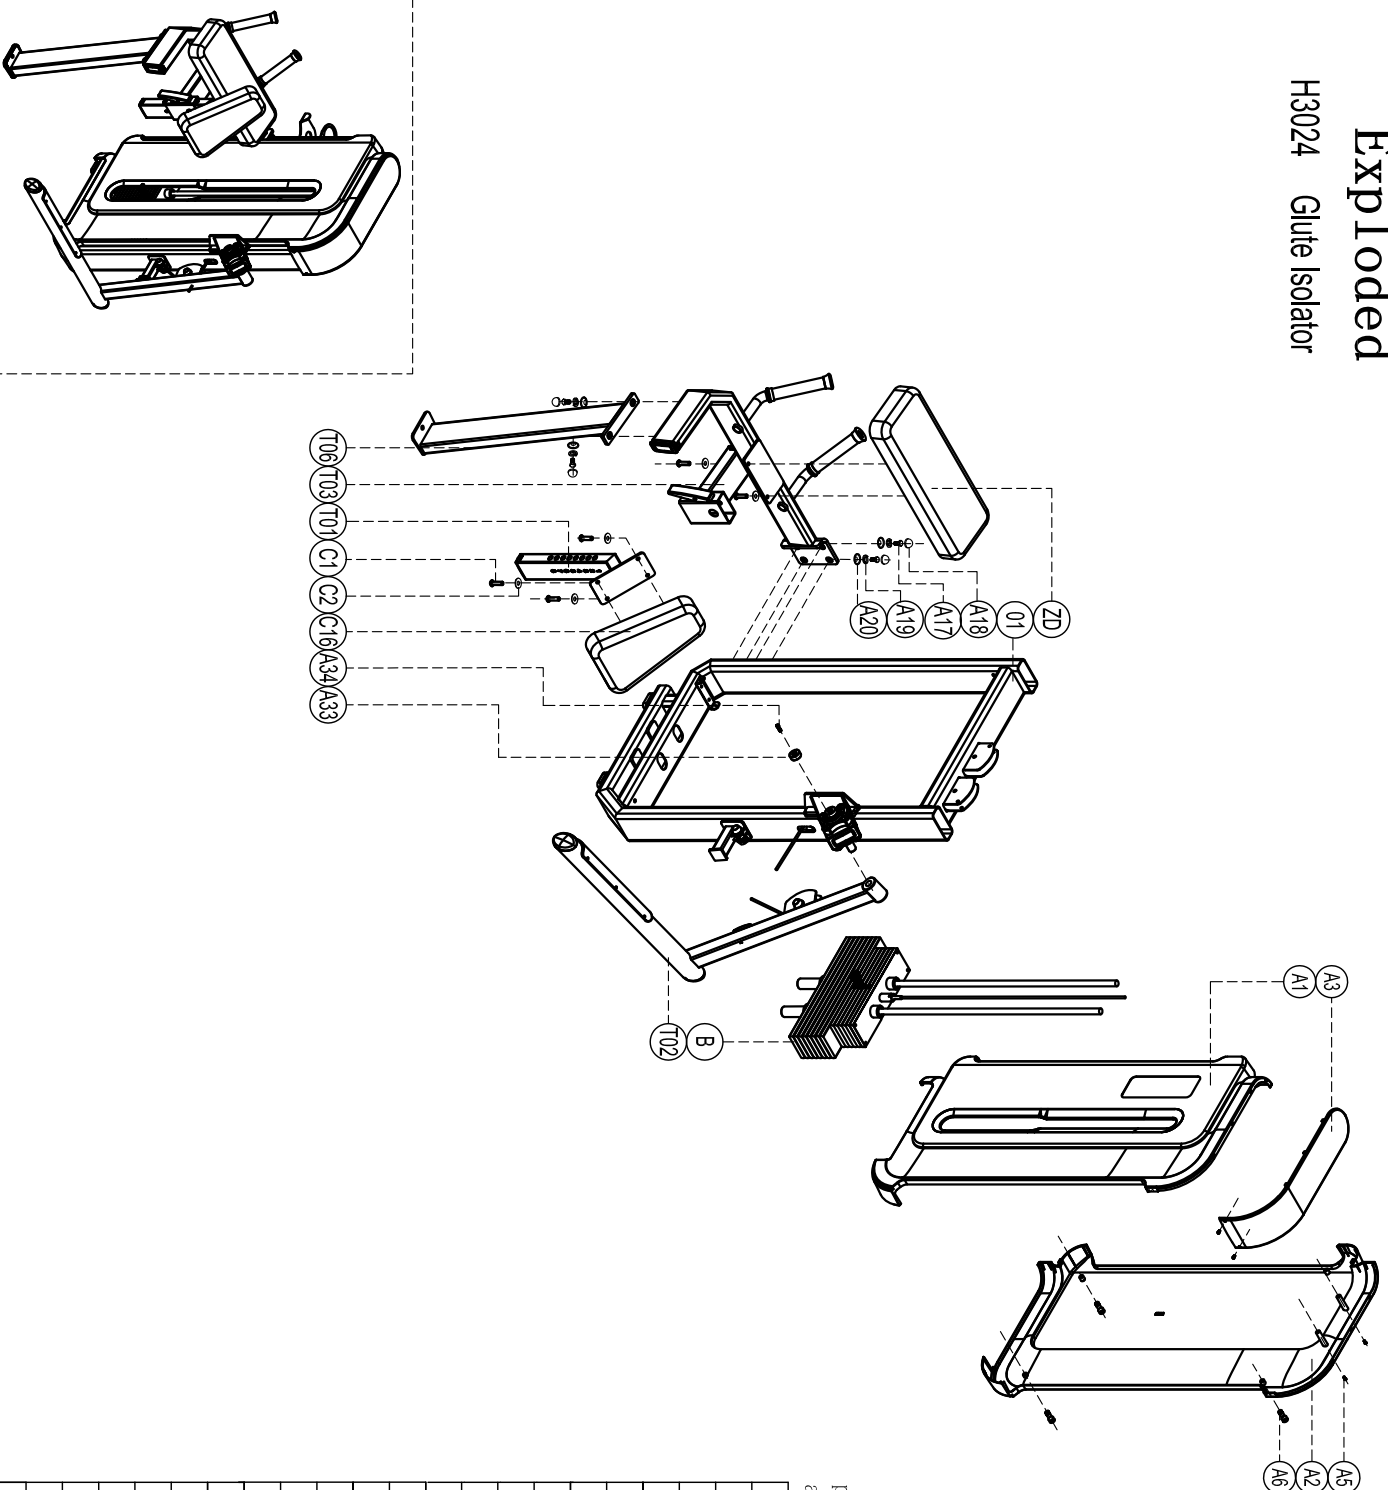

Инструкция

Отведение ноги (ягодичные мышцы) Svensson Industrial H3024 Matte black

Полезные ссылки:

[Отведение ноги \(ягодичные мышцы\) Svensson Industrial H3024 Matte black - смотреть на сайте](#)

[Отведение ноги \(ягодичные мышцы\) Svensson Industrial H3024 Matte black - читать ОТЗЫВЫ](#)

Exploded

H3024 Glute Isolator

please note :parts didn't demolitionde part
and fast eners not listide on the introduction

C16	Cushion	1
C2	Flat washer φ 8	6
C1	Cap head inner hex screw φ8*35	6
B	配重组	1
A34	Socket cap inner hex M10*16	1
A33	Cover B020	1
A20	Gasket D0003	6
A19	Spring washer φ 12	6
A18	Screw cap S208	6
A17	Outer hex screw M12*35	6
A6	Cup head inner hex screw M5*15	8
A5	Cup head cross tapping screw S13*8	4
A3	Top cover	1
A2	Back shroud	1
A1	Front shroud	1
ZD	Elbow cushion	1
T06	Support sets	1
01	Door frame	1
T03	Main frame	1
T02	Movable arm	1
T01	Cushion adjustment	1
Number	Name	Quantity