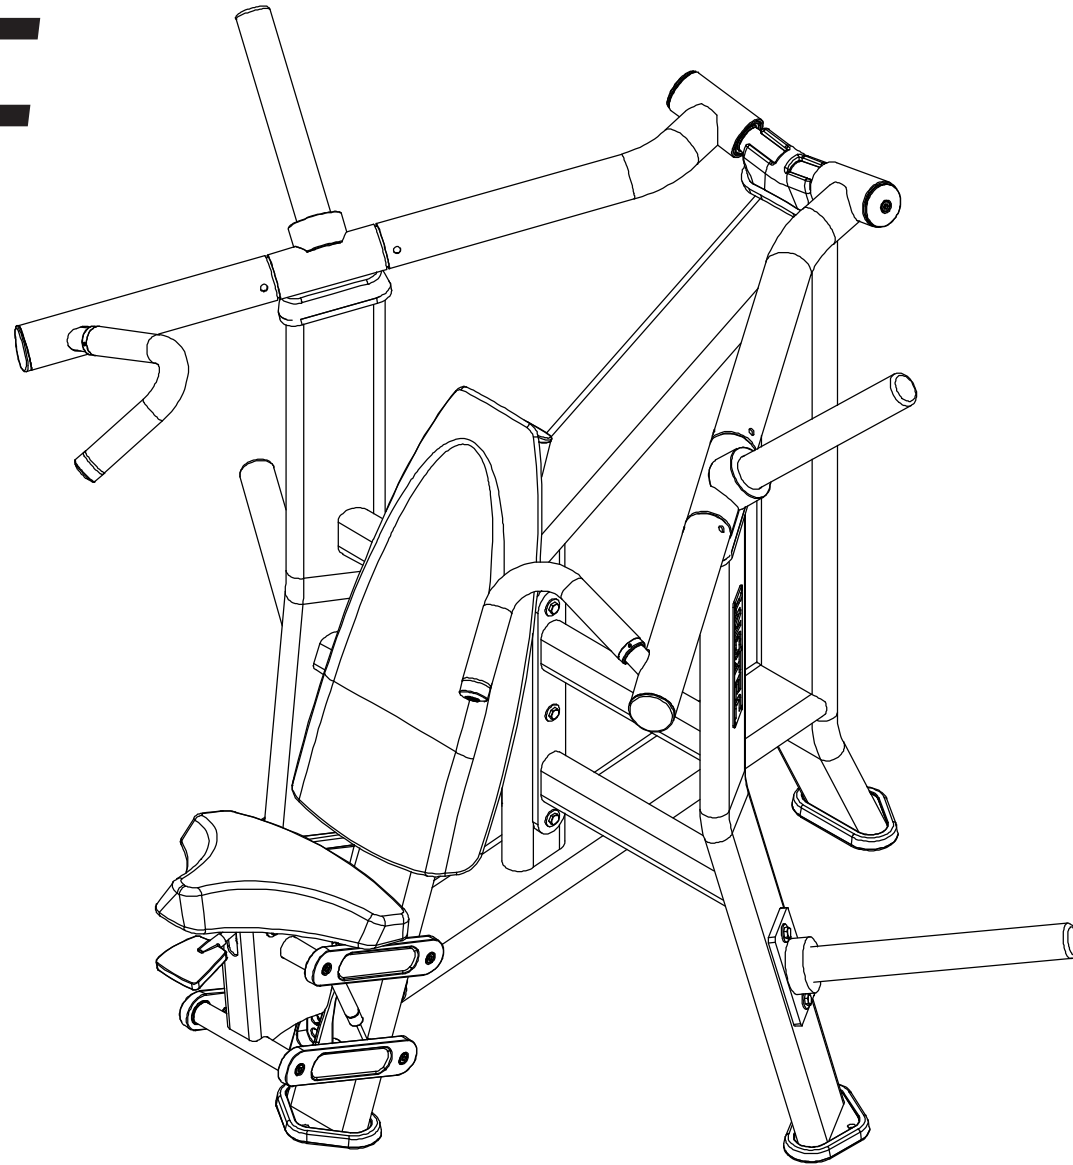

### **Плечевой жим сидя на свободных весах Inotec A1**

Полезные ссылки:

[Плечевой жим сидя на свободных весах Inotec A1 - смотреть на сайте](#)

**iNOTECH**

# ***ATHLETIC LINE-SHOULDER PRESS***

## ***Assembly Guide***

**A1**

ITEM	QTY	PART NO	DESCRIPTION	ITEM	QTY	PART NO	DESCRIPTION
1	1	P20-4841	BASE	9	1	P20-4842	LEFT ARM ASSEMBLY
2	1	P20-4844	LEFT SUPPORT TUBE	10	1	P20-4843	RIGHT ARM ASSEMBLY
3	1	P20-4845	RIGHT SUPPORT TUBE	11	2	DABE03810016AYU	HEX SOCKET HEAD SCREW $\Phi$ 3/8"-16 x 1"L (25.4mm)
4	3	DA1E03831216NU	HEX SCREW $\Phi$ 3/8"-16 x 3-1/2"L(89mm)	12	2	P05-1350	ALUMINUM CAP
5	19	DC125010020U	FLAT WASHER	13	1	P07-0435	BACK PAD
6	7	DB2E03811000U	NYLON NUT	14	3	DA1E03823416YU	HEX SCREW $\Phi$ 3/8"-16x2-3/4"L(70mm) W/NP
7	2	P20-4814	WEIGHT PLATE HORN	15	1	P07-0434	SEAT PAD
8	4	DA1E03823416NU	HEX SCREW $\Phi$ 3/8"-16x 2-3/4"L (70mm)	16	2	DA1E03811416YU	HEX SCREW $\Phi$ 3/8"-16x1-1/4"L(31.8mm) W/NP