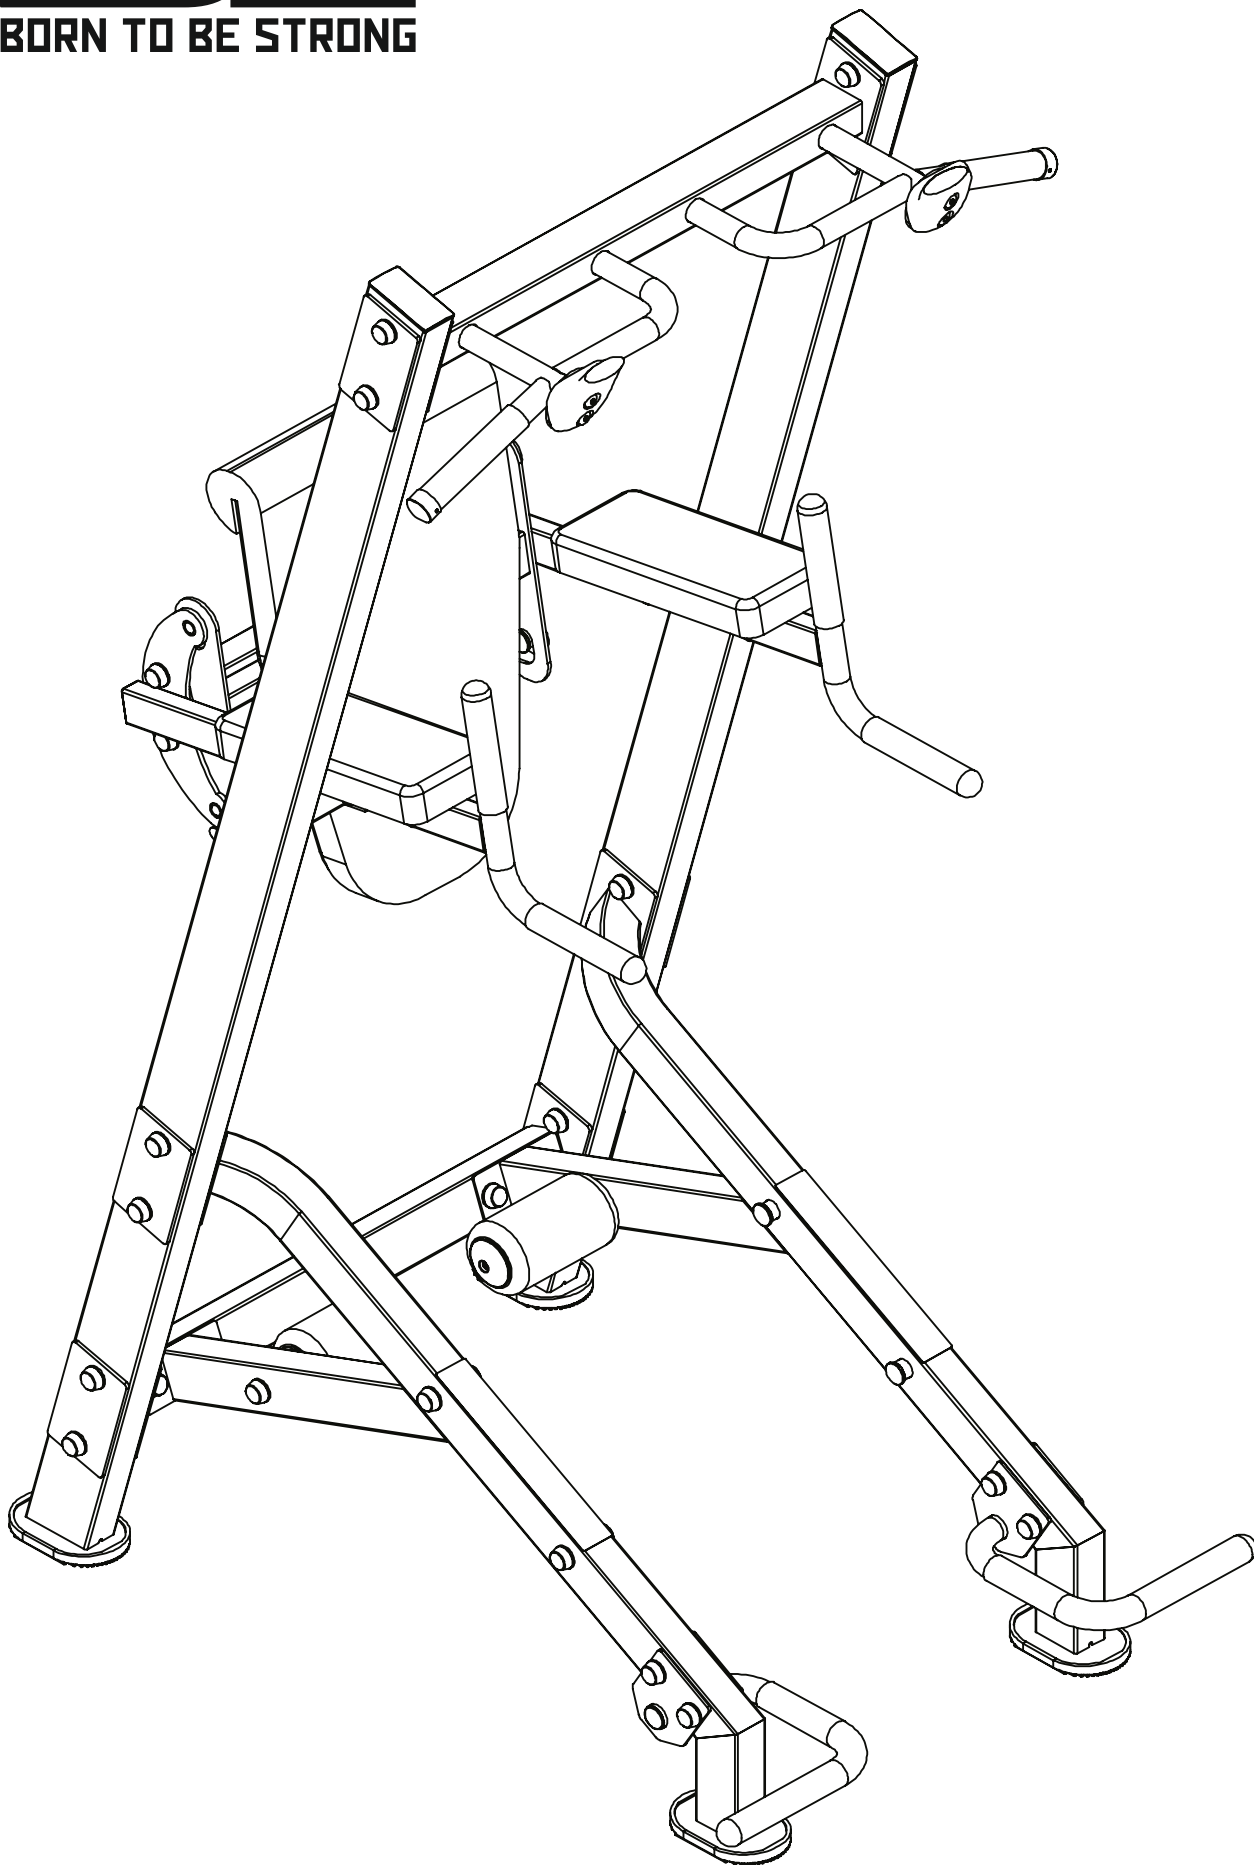

REBEL

BORN TO BE STRONG

СБОРКА. ШАГ 4. В СОБРАННОМ ВИДЕ.

инструкция по сборке