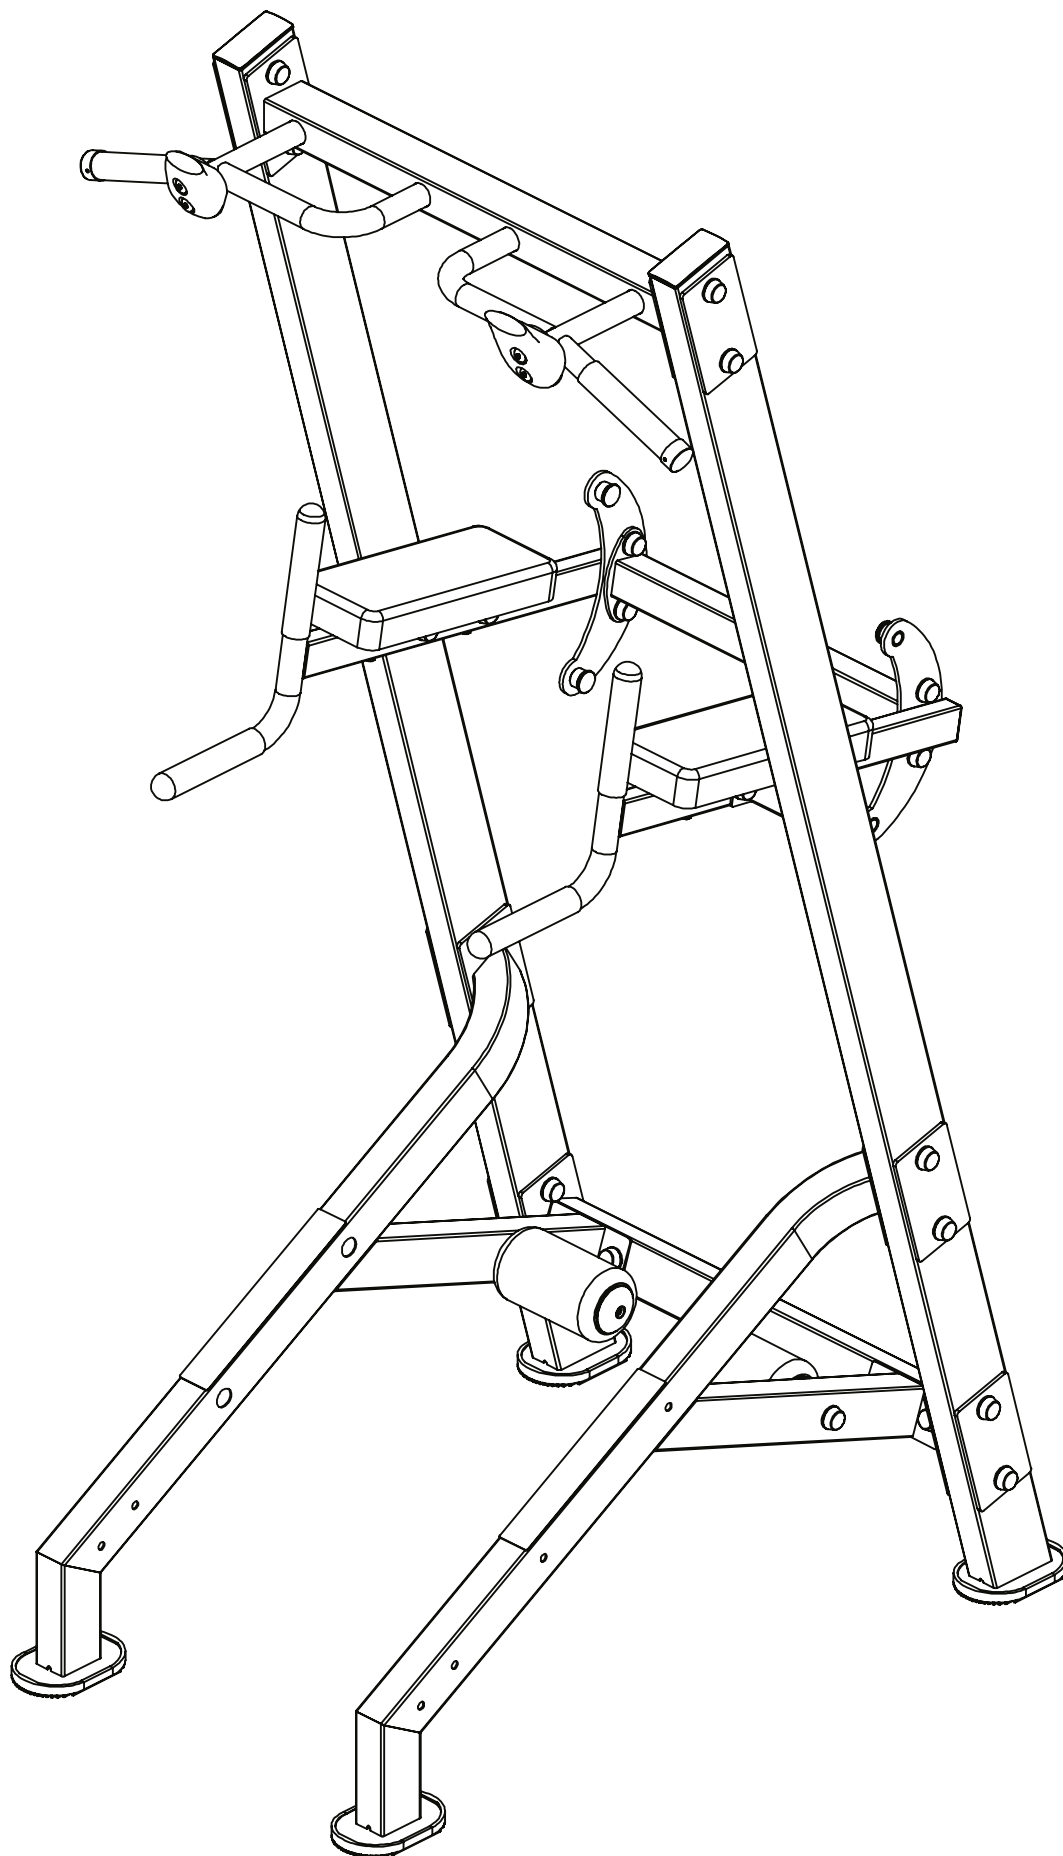

REBEL

BORN TO BE STRONG

СБОРКА. ШАГ 3. В СОБРАННОМ ВИДЕ.

инструкция по сборке