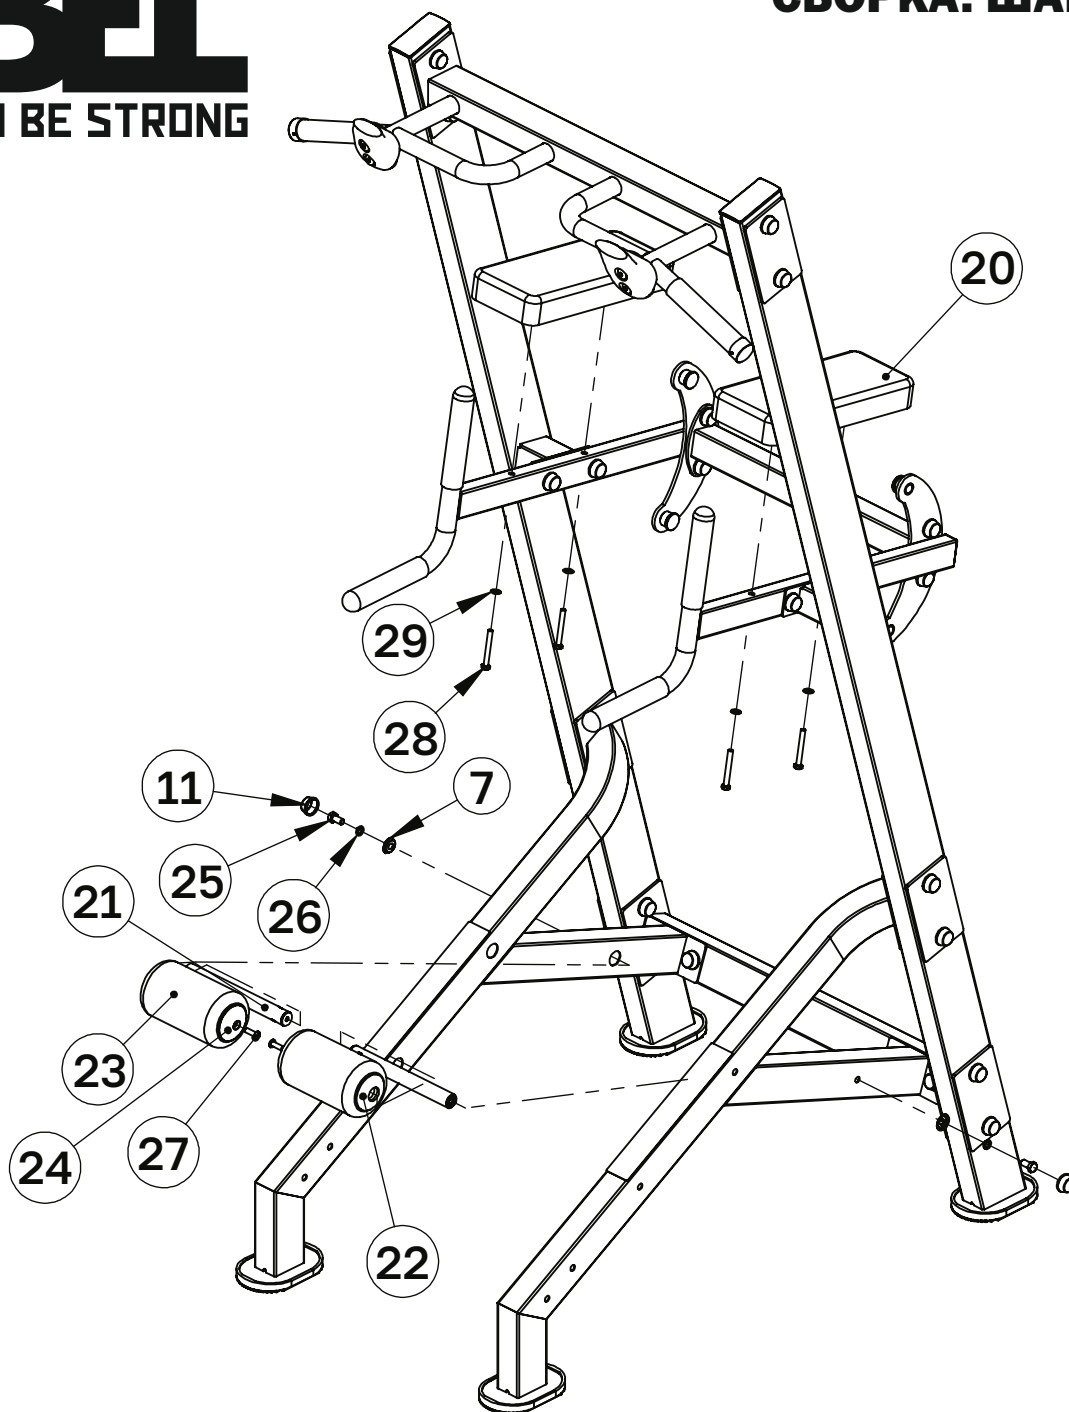

№	ОПИСАНИЕ ДЕТАЛИ	ПАРАМЕТРЫ	КОЛ-ВО
20	Подушка подлокотник		2
21	Трубка подушки-ролика		2
22	Заглушка подушки внутренняя		2
23	Подушка-ролик		2
24	Заглушка подушки внешняя		2
25	Болт с шестигранной головкой	M10*20	2
7	Кольцо-держатель декоративного колпачка	Φ10	2
26	Шайба Гровера	Φ10	2
27	Винт	M8*25	2
11	Декоративный колпачок	Φ31*14	2
28	Болт с шестигранной головкой	M8*65	4
29	Шайба	Φ8	4