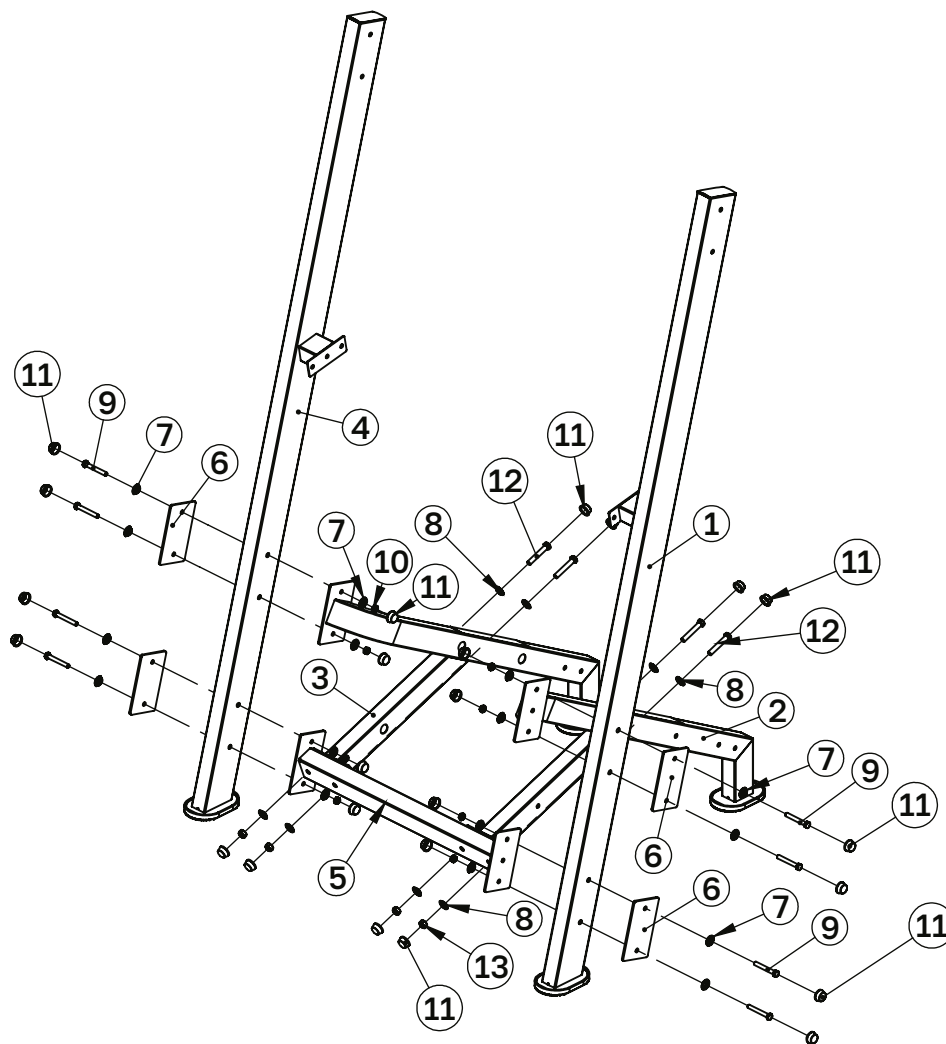

## ПЕРЕЧЕНЬ ДЕТАЛЕЙ

№	ОПИСАНИЕ ДЕТАЛИ	ПАРАМЕТРЫ	КОЛ-ВО
1	Вертикальная стойка левая		1
2	Стойка опоры левая		1
3	Стойка опоры правая		1
4	Вертикальная стойка правая		1
5	Соединительная труба		1
6	Пластина прямоугольная (ребро жесткости)	T5*95*170	6
7	Кольцо-держатель декоративного колпачка	Ф10	54
8	Кольцо-держатель декоративного колпачка	Ф12	8
9	Болт с шестигранной головкой	M10*75	16
10	Гайка	M10	24
11	Декоративный колпачок	Ф31*14	62
12	Болт с шестигранной головкой	M12*70	4
13	Гайка	M12	4
14	Рукоятка брусьев левая		1
15	Рукоятка брусьев правая		1
16	Соединительная опорная труба		1
17	Турник		1
18	Болт с шестигранной головкой	M10*25	4
19	Болт с шестигранной головкой	M10*45	4
20	Подушка подлокотник		2
21	Трубка подушки-ролика		2
22	Заглушка подушки внутренняя		2
23	Подушка-ролик		2
24	Заглушка подушки внешняя		2
25	Болт с шестигранной головкой	M10*20	6
26	Шайба Гровера	Ф10	6
27	Винт	M8*25	2
28	Болт с шестигранной головкой	M8*65	4
29	Шайба	Ф8	8
30	Рукоятка для отжиманий правая		1
31	Рукоятка для отжиманий левая		1
32	Съемный блок подушки под спину		1
33	Подушка-спинка		1
34	Втулка-держатель блока подушки		4
35	Болт с шестигранной головкой	M8*55	4

ЛИНЕЙКА ДЛЯ ИЗМЕРЕНИЯ ДЛИНЫ БОЛТА

№	ОПИСАНИЕ ДЕТАЛИ	ПАРАМЕТРЫ	КОЛ-ВО
1	Вертикальная стойка левая		1
2	Стойка опоры левая		1
3	Стойка опоры правая		1
4	Вертикальная стойка правая		1
5	Соединительная труба		1
6	Пластина прямоугольная (ребро жесткости)	T5*95*170	4
7	Кольцо-держатель декоративного колпачка	Φ10	16
8	Кольцо-держатель декоративного колпачка	Φ12	8
9	Болт с шестигранной головкой	M10*75	8
10	Гайка	M10	8
11	Декоративный колпачок	Φ31*14	24
12	Болт с шестигранной головкой	M12*70	4
13	Гайка	M12	4