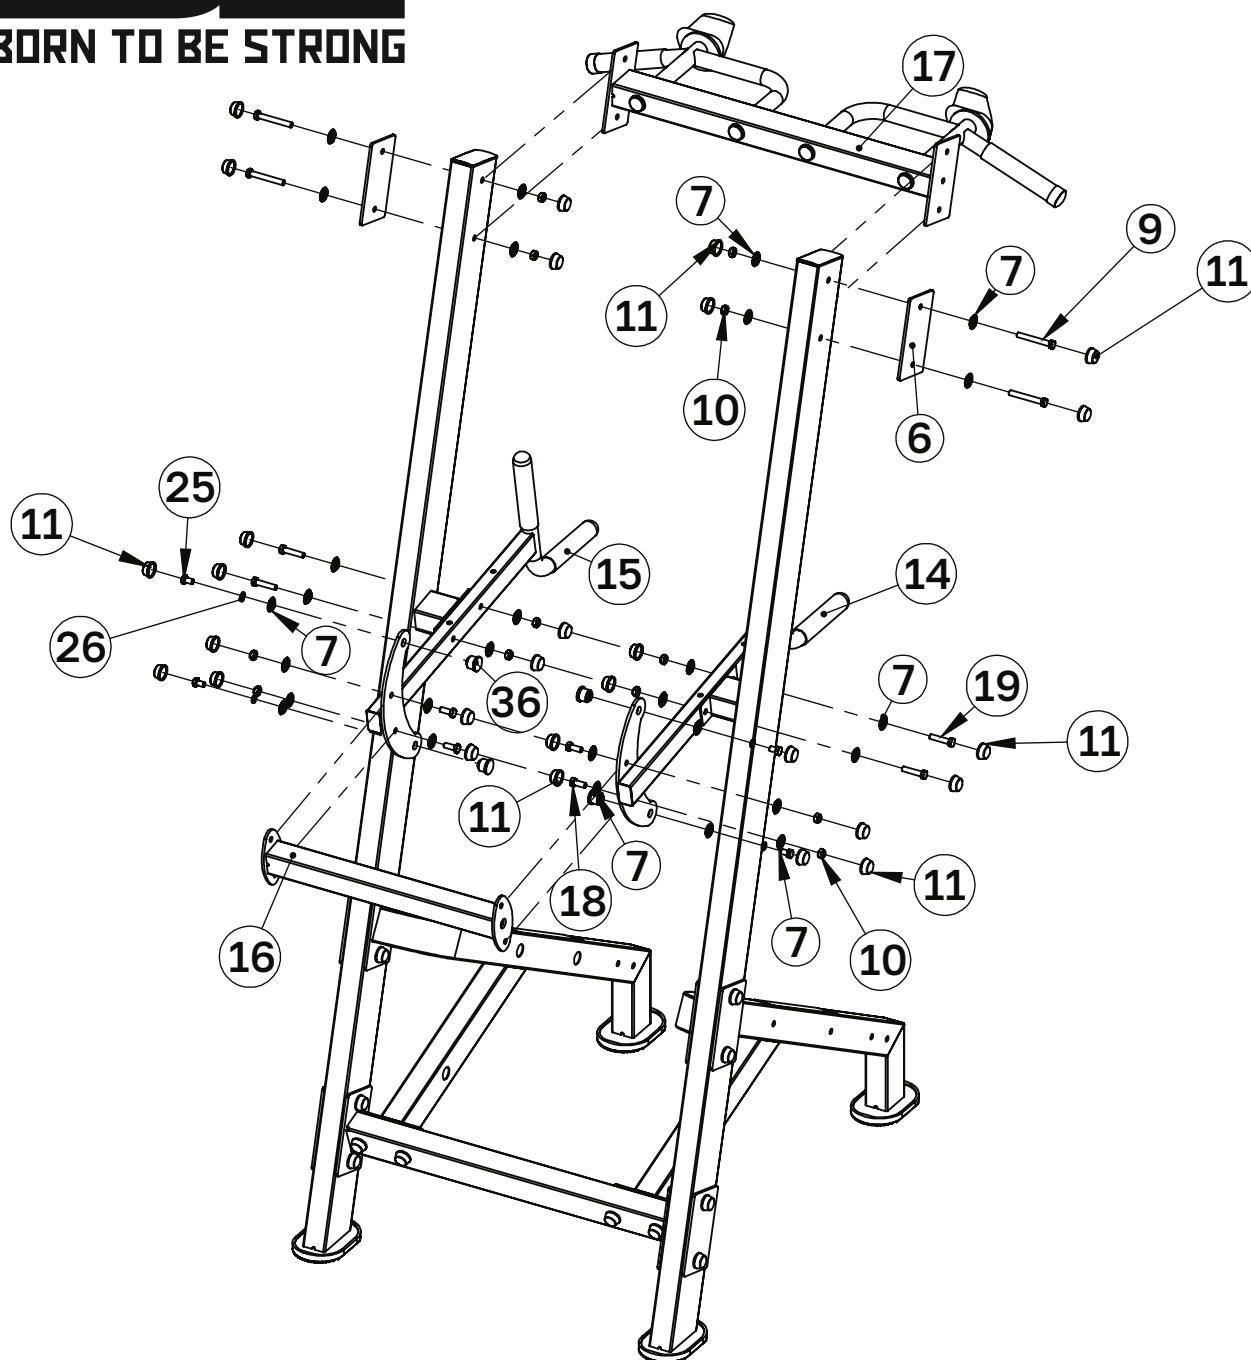

№	ОПИСАНИЕ ДЕТАЛИ	ПАРАМЕТРЫ	КОЛ-ВО
14	Рукоятка брусьев левая		1
15	Рукоятка брусьев правая		1
16	Соединительная опорная труба		1
17	Турник		1
6	Пластина прямоугольная (ребро жесткости)	T5*95*170	2
7	Кольцо-держатель декоративного колпачка	Ф10	24
11	Декоративный колпачок	Ф31*14	24
18	Болт с шестигранной головкой	M10*25	4
10	Гайка	M10	12
9	Болт с шестигранной головкой	M10*75	4
19	Болт с шестигранной головкой	M10*45	4