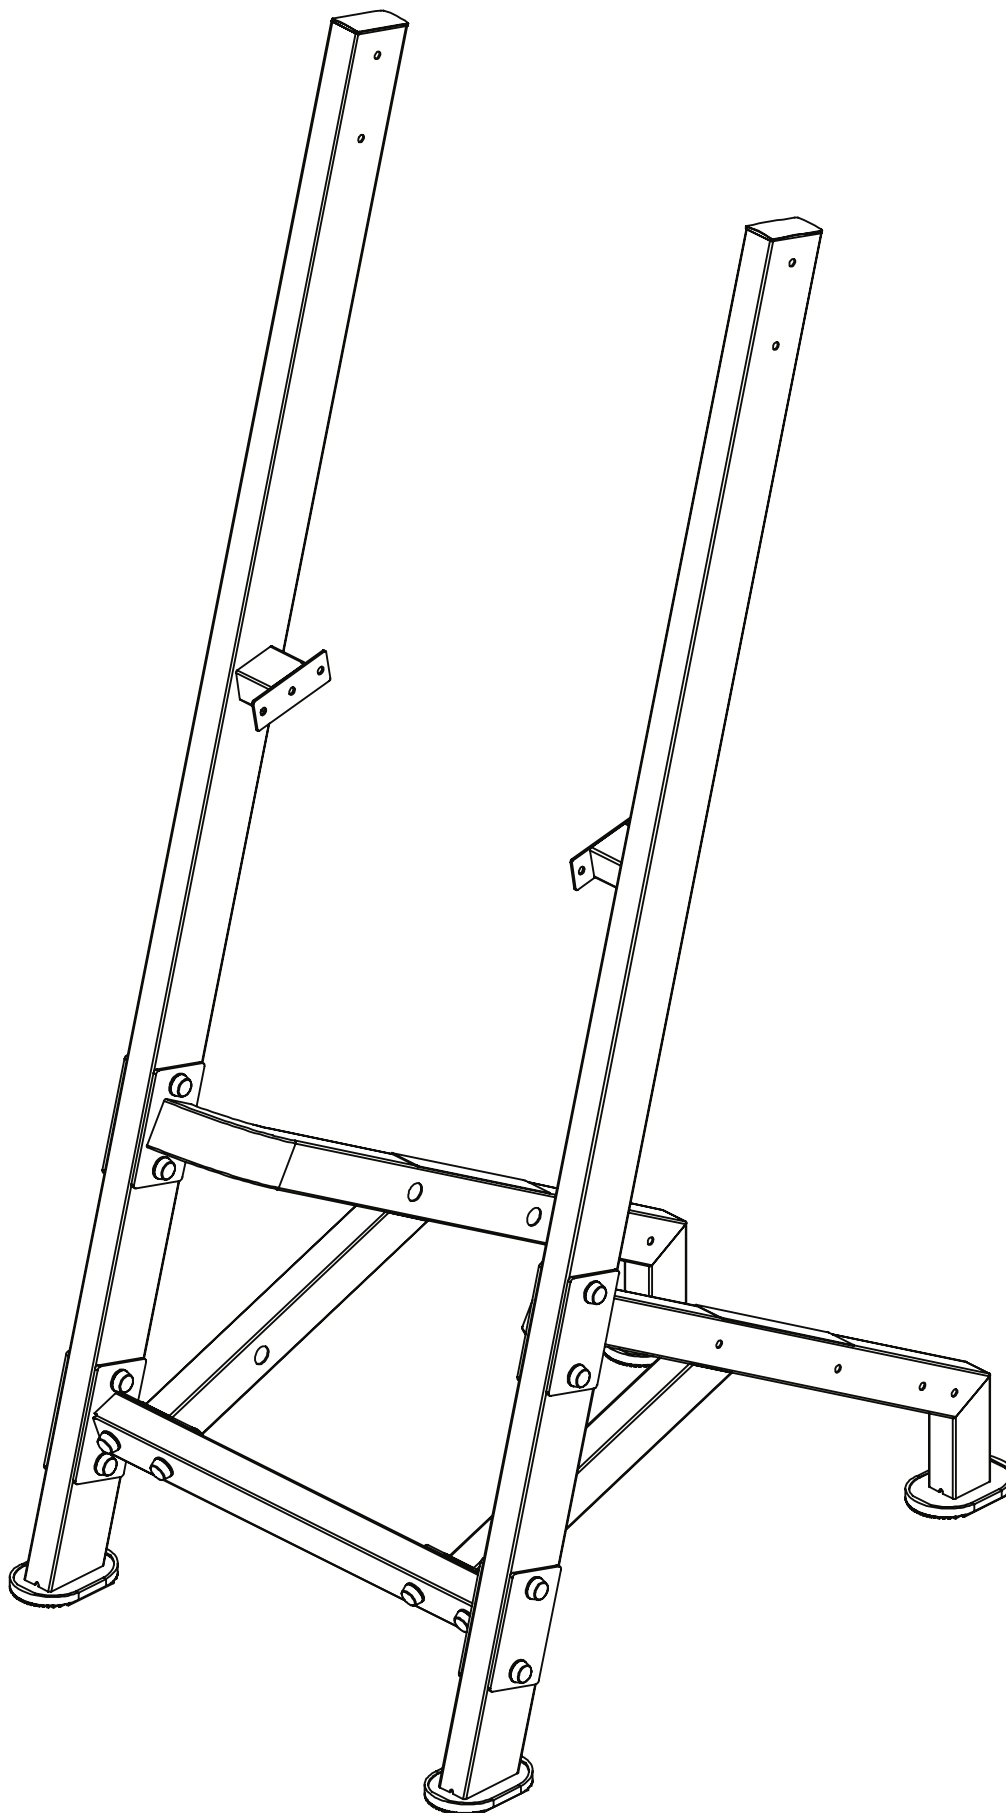

REBEL

BORN TO BE STRONG

СБОРКА. ШАГ 1. В СОБРАННОМ ВИДЕ.

инструкция по сборке