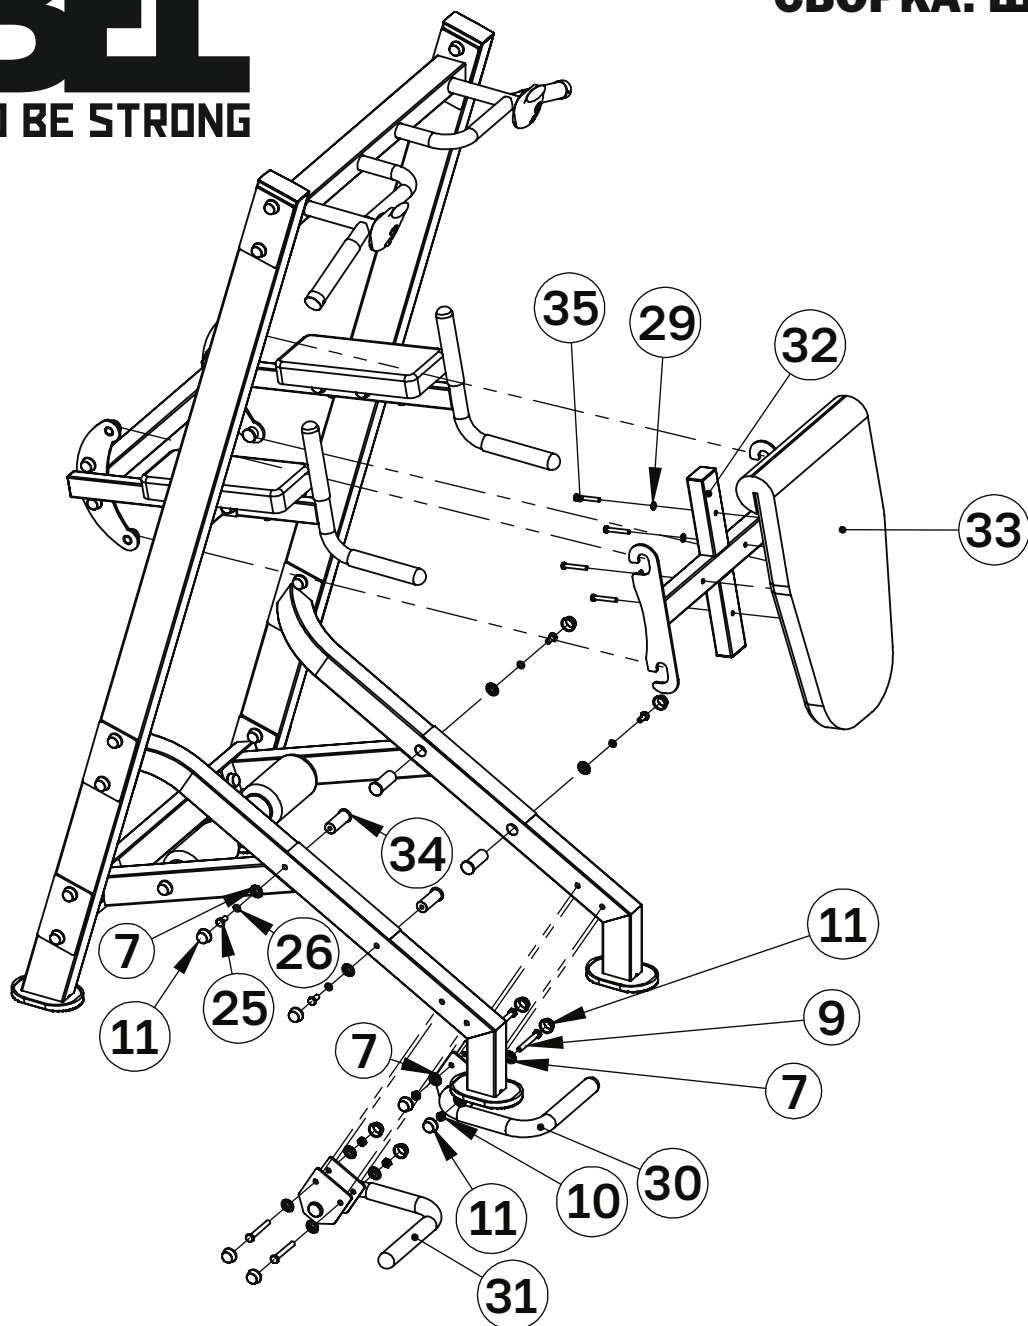

№	ОПИСАНИЕ ДЕТАЛИ	ПАРАМЕТРЫ	КОЛ-ВО
30	Рукоятка для отжиманий правая		1
31	Рукоятка для отжиманий левая		1
32	Съемный блок подушки под спину		1
33	Подушка-спинка		1
34	Втулка-держатель блока подушки		4
35	Болт с шестигранной головкой	M8*55	4
29	Шайба	Ф8	4
7	Кольцо-держатель декоративного колпачка	Ф10	12
25	Болт с шестигранной головкой	M10*20	4
26	Шайба Гровера	Ф10	4
11	Декоративный колпачок	Ф31*14	12
9	Болт с шестигранной головкой	M10*75	4
10	Гайка	M10	4