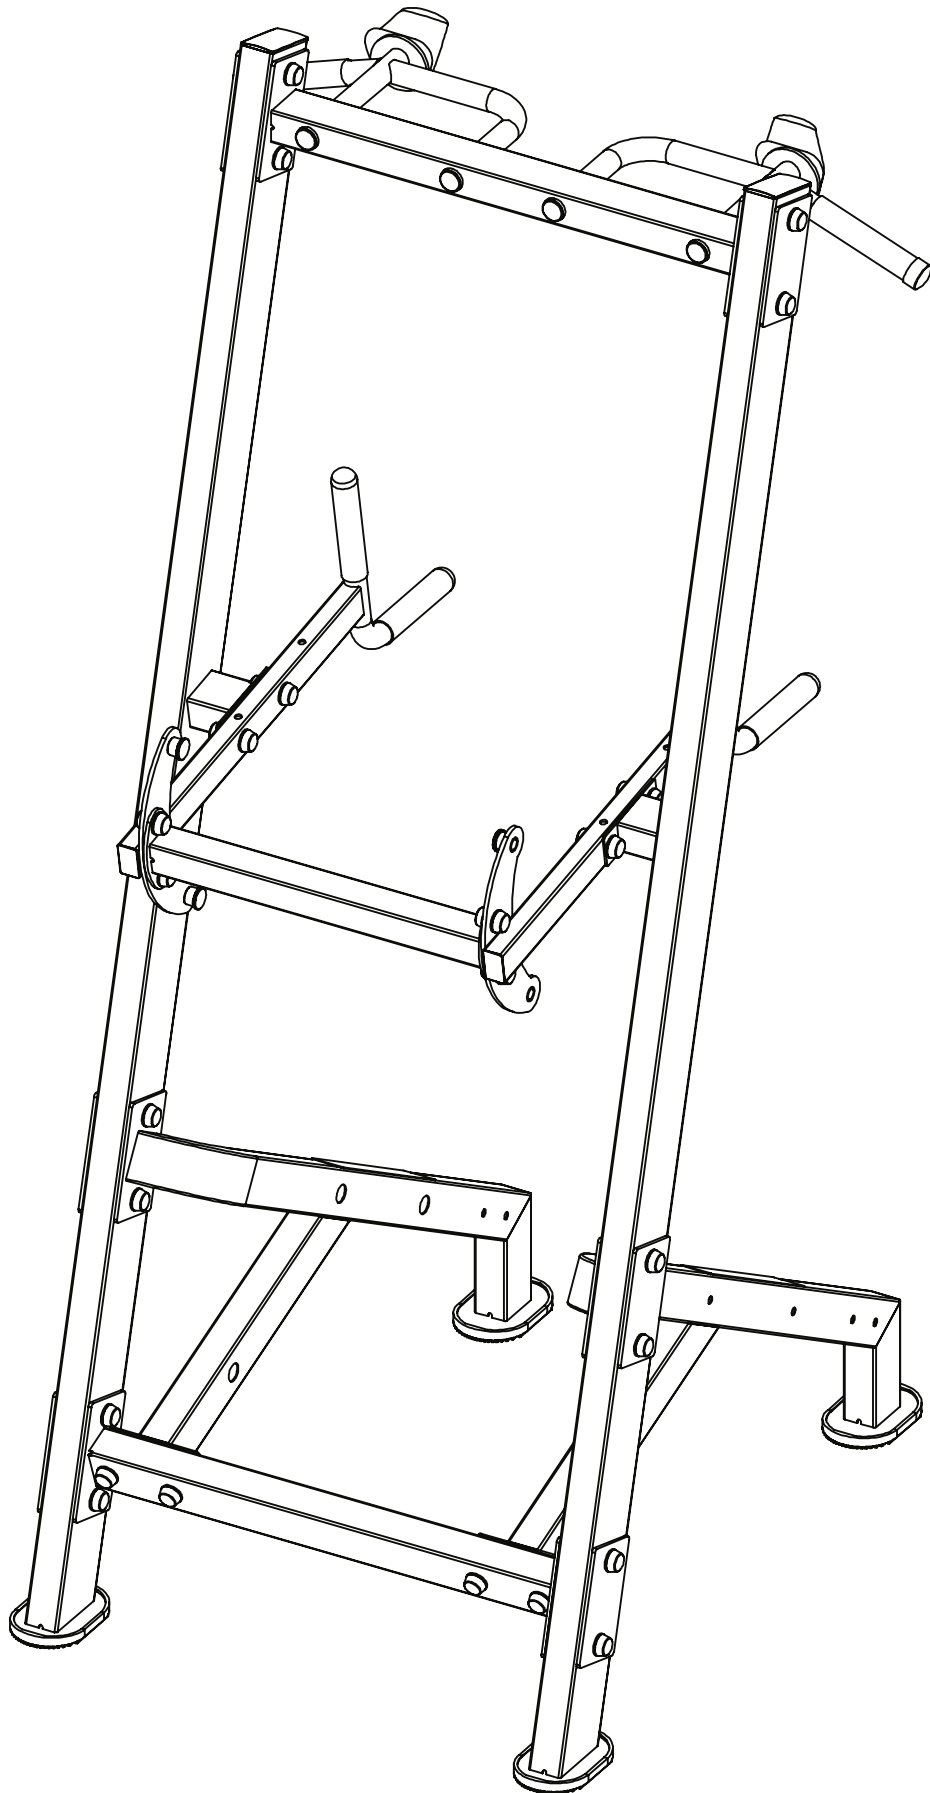

REBEL

BORN TO BE STRONG

СБОРКА. ШАГ 2. В СОБРАННОМ ВИДЕ.

инструкция по сборке