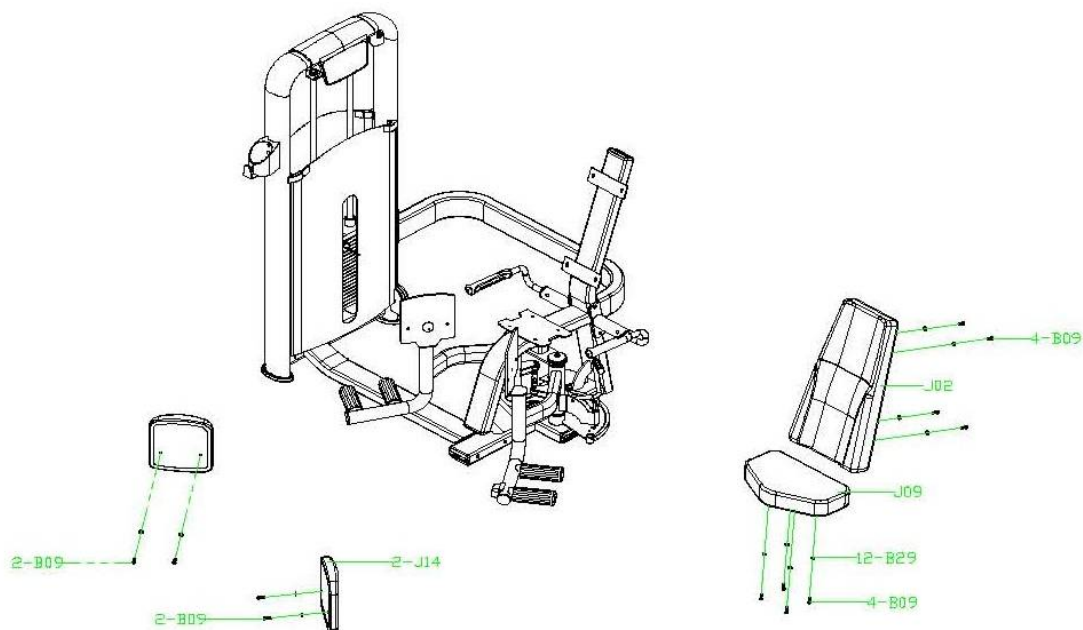

Если у Вас возникли какие-либо вопросы по эксплуатации данного тренажера, свяжитесь со службой технической поддержки или уполномоченным дилером, у которого Вы приобрели тренажер.

Тип	грузоблочный станок
Рама	станина 60*120*2.5 мм./50*100*2.5 мм., двухслойная покраска
Рычаги	зависимые
Тросы	стальной витой \varnothing 3.5 мм. с PVC оболочкой, общий диаметр 5.5 мм.
Рукоятки	сверхнадежные с вечным TVP покрытием (термопластичный вулканизат)
Нагрузка	весовые плиты
Сидение	контурное эргономичное с наполнителем из PU поролона и обивкой из искусственной кожи
Регулировка положения сидения	есть
Электроника	нет
Вес стека	80 кг.
Гарантия	3 года
Производитель	Neotren GmbH, Германия
Страна изготовления	КНР

СХЕМА КРЕПЛЕНИЯ КАБЕЛЯ:

ШАГ 1

ШАГ 2

ШАГ 3

ШАГ 4

*Производитель оставляет за собой право вносить изменения в конструкцию тренажера, не ухудшающие значительно его основные технические характеристики.

Все актуальные изменения в конструкции либо технических спецификациях изделия отражены на официальном сайте поставщика оборудования ООО «Неотрен» www.neotren.ru