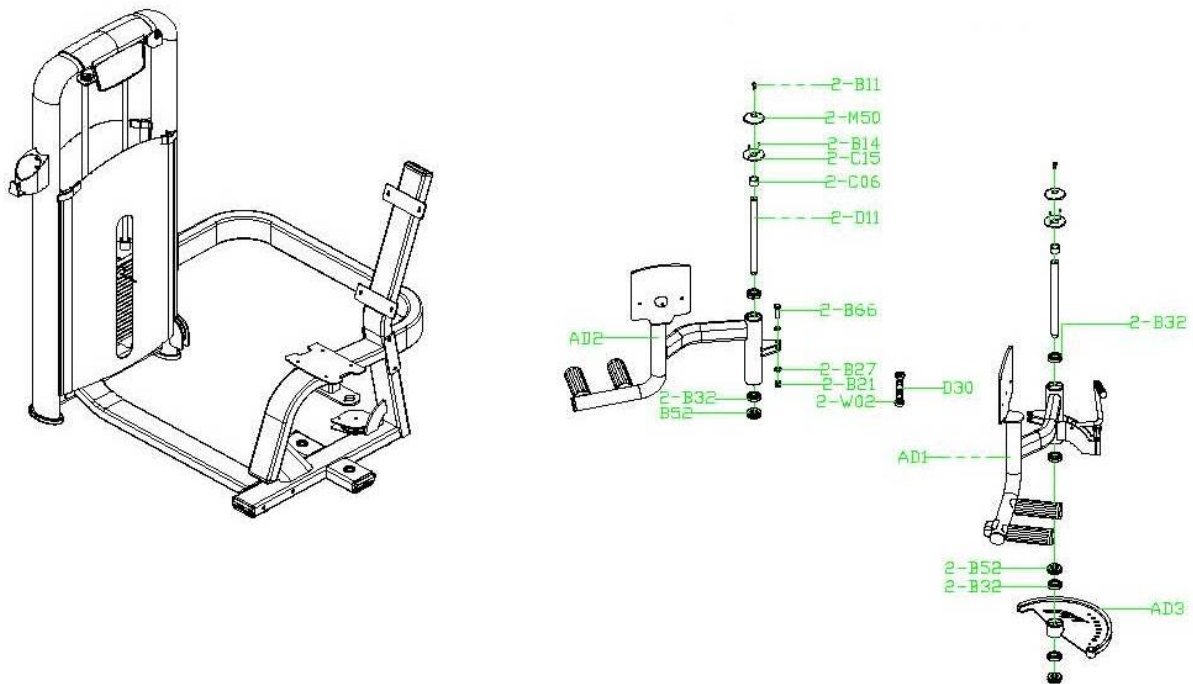

Если у Вас возникли какие-либо вопросы по эксплуатации данного тренажера, свяжитесь со службой технической поддержки или уполномоченным дилером, у которого Вы приобрели тренажер.

Тип	грузоблочный станок
Рама	станина 60*120*2.5 мм./50*100*2.5 мм., двухслойная покраска
Рычаги	зависимые
Тросы	стальной витой \varnothing 3.5 мм. с PVC оболочкой, общий диаметр 5.5 мм.
Рукоятки	сверхнадежные с вечным TVP покрытием (термопластичный вулканизат)
Нагрузка	весовые плиты
Сидение	контурное эргономичное с наполнителем из PU поролона и обивкой из искусственной кожи
Регулировка положения сидения	есть
Электроника	нет
Вес стека	80 кг.
Гарантия	3 года
Производитель	Neotren GmbH, Германия
Страна изготовления	КНР

СХЕМА КРЕПЛЕНИЯ КАБЕЛЯ:

ШАГ 1

ШАГ 2

ШАГ 3

ШАГ 4

*Производитель оставляет за собой право вносить изменения в конструкцию тренажера, не ухудшающие значительно его основные технические характеристики.

Все актуальные изменения в конструкции либо технических спецификациях изделия отражены на официальном сайте поставщика оборудования ООО «Неотрен» www.neotren.ru