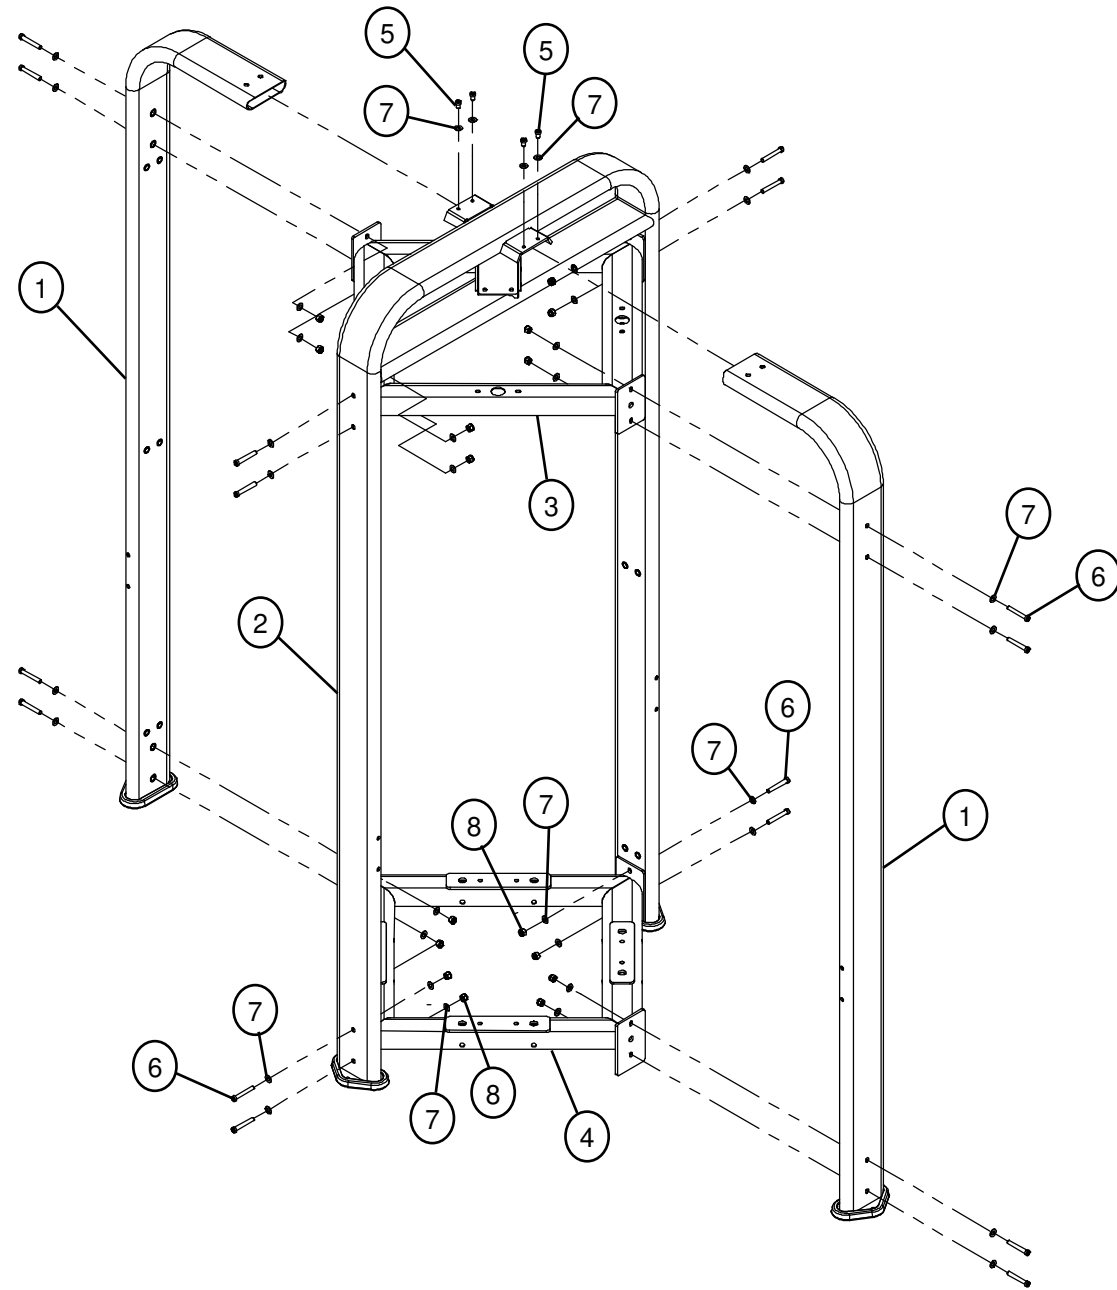

### **Рама базовая для грузоблочного тренажера Inotec MJ-T**

Полезные ссылки:

[Рама базовая для грузоблочного тренажера Inotec MJ-T - смотреть на сайте](#)

[Рама базовая для грузоблочного тренажера Inotec MJ-T - читать отзывы](#)

## PARTS LIST

ITEM	Qty	Part No.	Description
1	2	P20-4272	Main Upright Assembly
2	1	P20-4273	Main Frame Assembly
3	1	P20-4312	Upper Frame Assembly
4	1	P04-3833	Lower Frame
5	4	DABE03801216YU	Cap Head Screw 3/8" x 1/2"L with Blue Patch
6	16	DABE03821216NAU	Cap Head Screw 3/8" x 2 1/2"L
7	36	DC120010510U	Flat Washer 3/8" x 1t
8	16	DB2E03811000U	Lock Nut 3/8" x 11t
9	1	P06-2270	Plastic Plug
11	2	P06-2203	Rubber Foot Pad
12	8	P06-0589	Guide Rod Plastic Collar
13	2	P04-3834	Main Upright Weldment
14	18	DB4E03800016F	AVK Insert 3/8"-16
15	1	P04-3835	Main Frame Weldment
16	1	P04-3836	Upper Frame Weldment