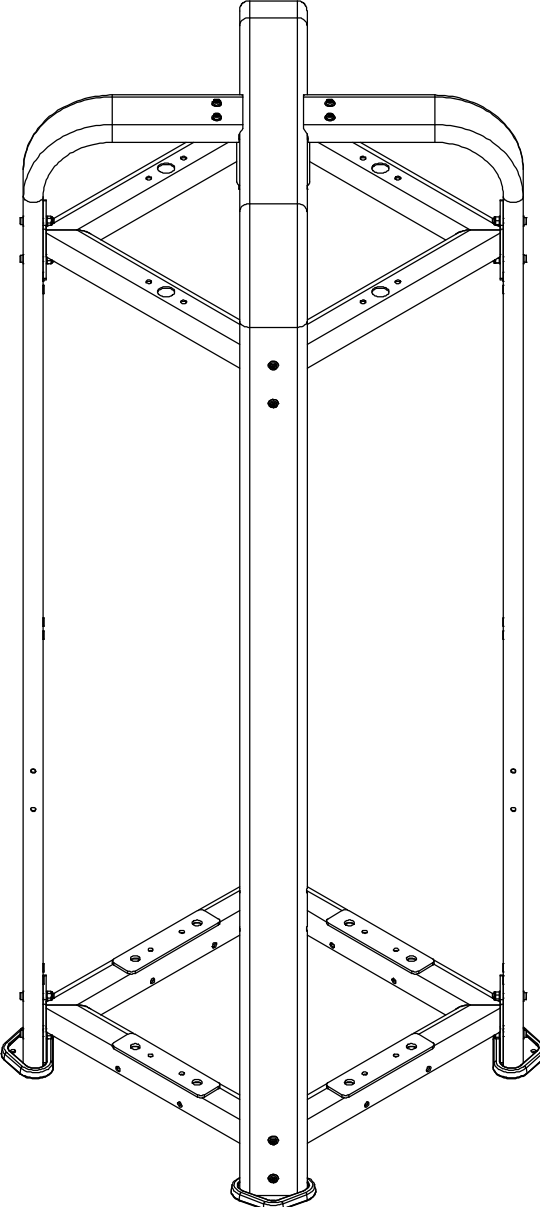

### **Рама базовая для грузоблочного тренажера Inotec MJ-T**

Полезные ссылки:

[Рама базовая для грузоблочного тренажера Inotec MJ-T - смотреть на сайте](#)

[Рама базовая для грузоблочного тренажера Inotec MJ-T - читать отзывы](#)

## PARTS LIST

ITEM	Qty	Part No.	Description
1	2	P20-4272	Main Upright Assembly
2	1	P20-4273	Main Frame Assembly
3	1	P20-4312	Upper Frame Assembly
4	1	P04-3833	Lower Frame
5	4	DABE03801216YU	Cap Head Screw 3/8" x 1/2"L with Blue Patch
6	16	DABE03821216NAU	Cap Head Screw 3/8" x 2 1/2"L
7	36	DC120010510U	Flat Washer 3/8" x 1t
8	16	DB2E03811000U	Lock Nut 3/8" x 11t
9	1	P06-2270	Plastic Plug
11	2	P06-2203	Rubber Foot Pad
12	8	P06-0589	Guide Rod Plastic Collar
13	2	P04-3834	Main Upright Weldment
14	18	DB4E03800016F	AVK Insert 3/8"-16
15	1	P04-3835	Main Frame Weldment
16	1	P04-3836	Upper Frame Weldment