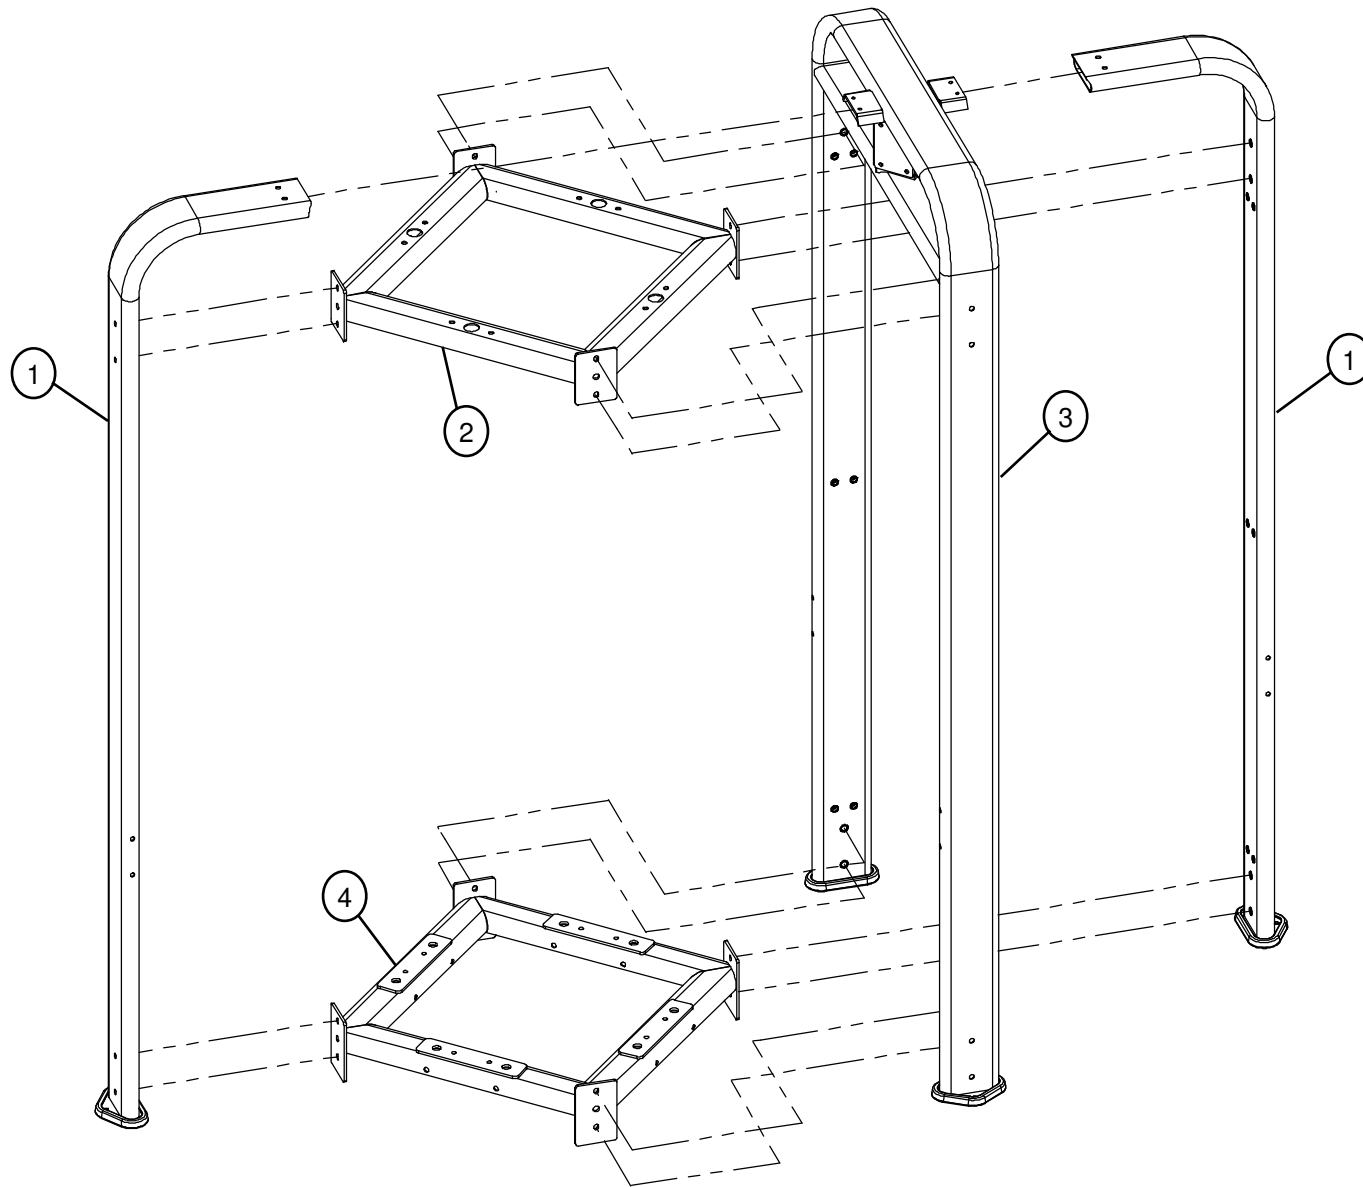

### **Рама базовая для грузоблочного тренажера Inotec MJ-T**

Полезные ссылки:

[Рама базовая для грузоблочного тренажера Inotec MJ-T - смотреть на сайте](#)

[Рама базовая для грузоблочного тренажера Inotec MJ-T - читать отзывы](#)

## PARTS LIST

ITEM	Qty	Part No.	Description
1	2	P20-4272	Main Upright Assembly
2	1	P20-4273	Main Frame Assembly
3	1	P20-4312	Upper Frame Assembly
4	1	P04-3833	Lower Frame
5	4	DABE03801216YU	Cap Head Screw 3/8" x 1/2"L with Blue Patch
6	16	DABE03821216NAU	Cap Head Screw 3/8" x 2 1/2"L
7	36	DC120010510U	Flat Washer 3/8" x 1t
8	16	DB2E03811000U	Lock Nut 3/8" x 11t
9	1	P06-2270	Plastic Plug
11	2	P06-2203	Rubber Foot Pad
12	8	P06-0589	Guide Rod Plastic Collar
13	2	P04-3834	Main Upright Weldment
14	18	DB4E03800016F	AVK Insert 3/8"-16
15	1	P04-3835	Main Frame Weldment
16	1	P04-3836	Upper Frame Weldment