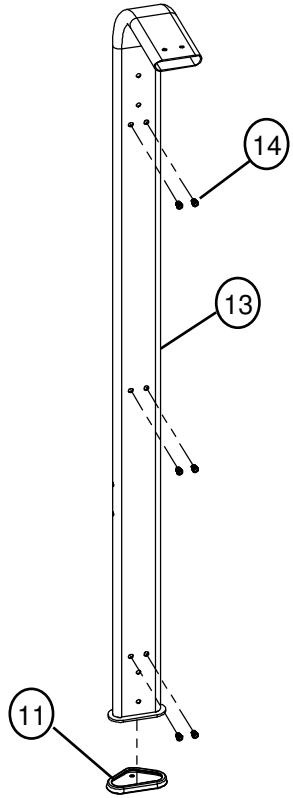

#1 P/N P20-4272 Main Upright