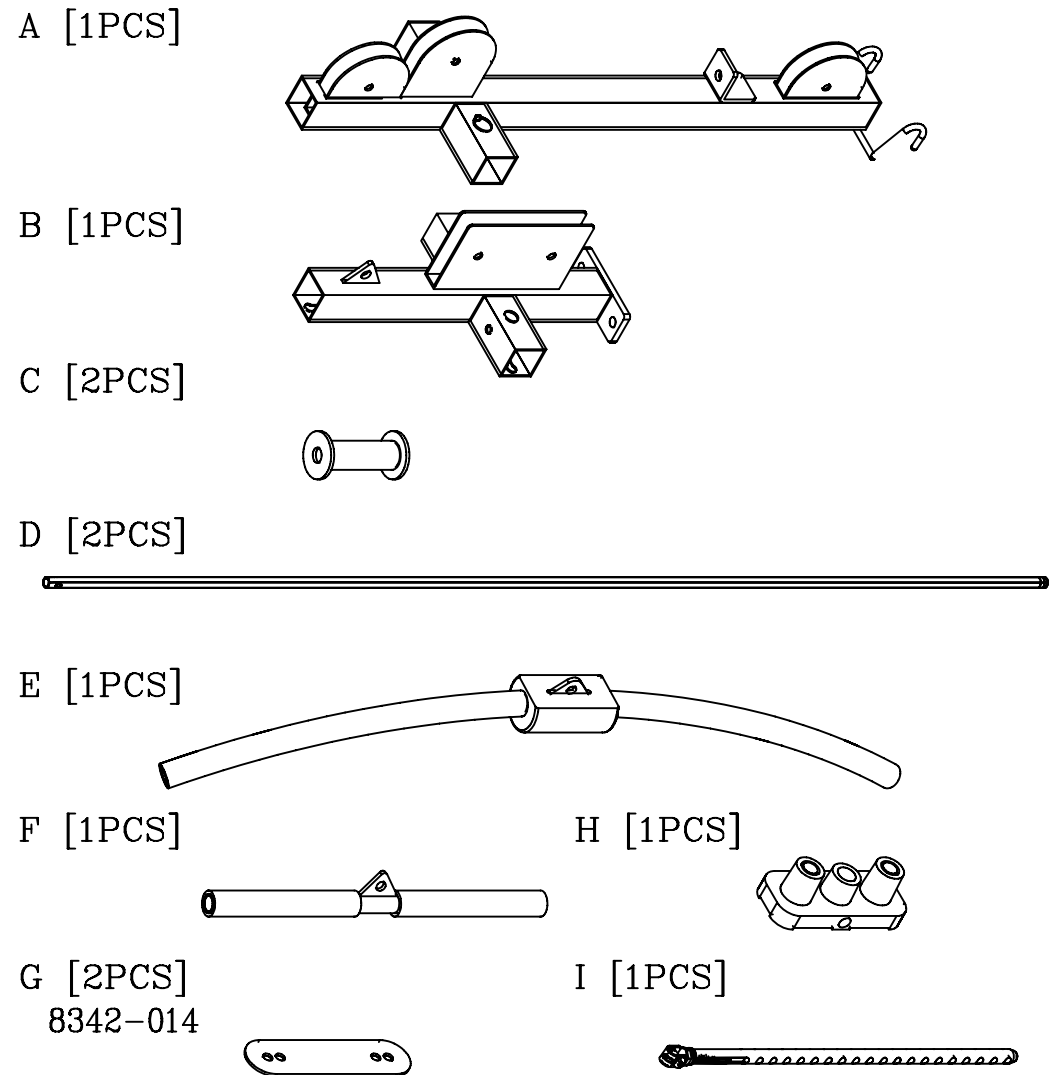

### **Рама для приседов Body Solid PR-82/GPR-82/PPR-82**

Полезные ссылки:

[Рама для приседов Body Solid PR-82/GPR-82/PPR-82 - смотреть на сайте](#)

LA-80.3

VERSION 0511

## HARDWARE ILLUSTRATION SHEET

		Qty.
	A1. M12X80 HEX HEAD BOLT	[2PCS]
	A2. M12X75 HEX HEAD BOLT	[1PCS]
	A3. 7/16"X1 1/2" ROUND BOLT	[1PCS]
	A4. M10X65 HEX HEAD BOLT	[2PCS]
	A5. M10X40 HEX HEAD BOLT	[7PCS]
	A6. STEEL CHAIN	[1PCS]
	A7. PIN	[1PCS]
	A8. FIRM SHEATH (8890-010)	[1PCS]
	B1. M12 NYLON LOCK NUT	[3PCS]
	B2. M10 NYLON LOCK NUT	[9PCS]
	C1. M12 (I.D) WASHER	[4PCS]
	C2. M10 (I.D) WASHER	[4PCS]
D1 	D1. $\phi$ 110 PULLEY (9213-002)	[7PCS]
	D2. 2"X2" FOOT CAP (9211-025)	[3PCS]
	D3. 2"X2" END CAP (9211-006)	[4PCS]
D2 	D4. $\phi$ 1" ROUND END CAP(9260-021)	[4PCS]
	D5. $\phi$ 2 1/2" RUBBER DONUT (9310-010)	[2PCS]
D3 	D6. $\phi$ 8 SPRING SNAP LINK (8810-001)	[4PCS]
	D7. STEEL CABLE+ROUND	[1PCS]
	D8. STEEL CABLE+CHAIN	[1PCS]
D4 	D10. $\phi$ 3/4" SHAFT COLLAR (9211-046)	[2PCS]
	D5 D6 D10 A6 A7	
D7 		
	D8 	

## PARTS ILLUSTRATION SHEET