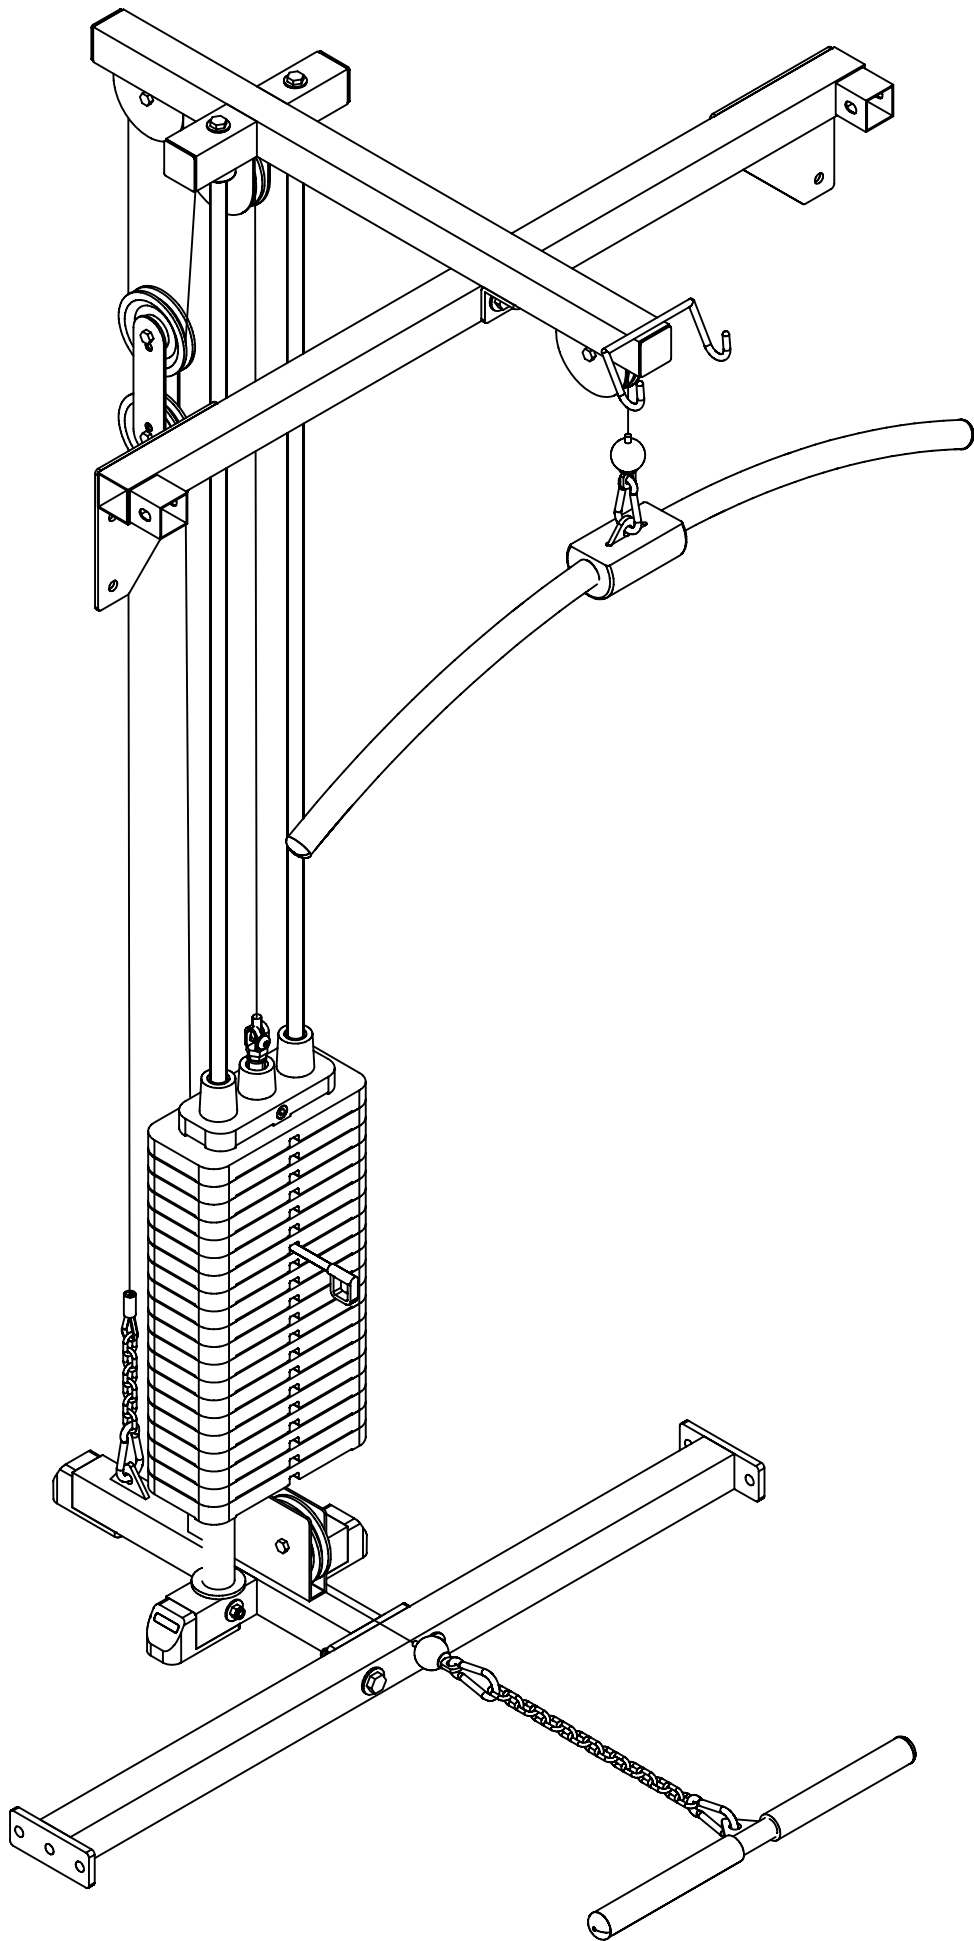

### **Рама для приседов Body Solid PR-82/GPR-82/PPR-82**

Полезные ссылки:

[Рама для приседов Body Solid PR-82/GPR-82/PPR-82 - смотреть на сайте](#)

LA-80.3

VERSION 0511

## HARDWARE ILLUSTRATION SHEET

		Qty.
	A1. M12X80 HEX HEAD BOLT	[2PCS]
	A2. M12X75 HEX HEAD BOLT	[1PCS]
	A3. 7/16"X1 1/2" ROUND BOLT	[1PCS]
	A4. M10X65 HEX HEAD BOLT	[2PCS]
	A5. M10X40 HEX HEAD BOLT	[7PCS]
	A6. STEEL CHAIN	[1PCS]
	A7. PIN	[1PCS]
	A8. FIRM SHEATH (8890-010)	[1PCS]
	B1. M12 NYLON LOCK NUT	[3PCS]
	B2. M10 NYLON LOCK NUT	[9PCS]
	C1. M12 (I.D) WASHER	[4PCS]
	C2. M10 (I.D) WASHER	[4PCS]
D1 	D1. $\phi$ 110 PULLEY (9213-002)	[7PCS]
	D2. 2"X2" FOOT CAP (9211-025)	[3PCS]
	D3. 2"X2" END CAP (9211-006)	[4PCS]
D2 	D4. $\phi$ 1" ROUND END CAP(9260-021)	[4PCS]
	D5. $\phi$ 2 1/2" RUBBER DONUT (9310-010)	[2PCS]
D3 	D6. $\phi$ 8 SPRING SNAP LINK (8810-001)	[4PCS]
	D7. STEEL CABLE+ROUND	[1PCS]
	D8. STEEL CABLE+CHAIN	[1PCS]
D4 	D10. $\phi$ 3/4" SHAFT COLLAR (9211-046)	[2PCS]
	D5 D6 D10 A6 A7	
D7 		
	D8 	